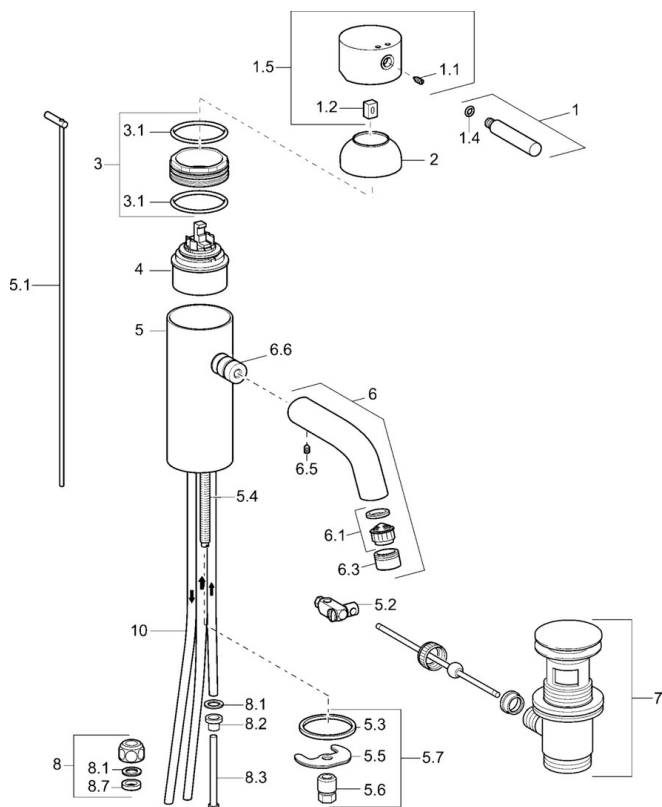

## Náhradné diely

### SP51911101

Název	Kód
1 Ovládacia rukoväť, (-2009) Ukončené	59912466
1.1 Skrutka, M5x8, SW2.5	59904755
1.2 Klzné puzdro	59904778
1.4 O-krúžok, d 6x1	59912136
1.5 Krytka Ukončené	59912465
2 Krytka Ukončené	59912468
3 Očné skrutka, M50x1, SW45 Ukončené	59912469
3.1 O-krúžok, d 46x2	59912470
4 Kartuš, 4.8 eco	59904601
5.1 Ovládacie tiahlo Ukončené	59912473
5.2 Spojovací diel tiahla	59904624
5.3 Tesnenie, 37x48x3.5	59911422
5.4 Upevňovacia skrutka, M8x1, L=140	59912474
5.5	59904765
5.6 Skrutka, M8x1, SW13	59904766
5.7 Upevňovací set	59910749
6 Výtokové rameno Ukončené	59912475
6.1 Aerátor, M22/24, ND	59901553
6.3 Aerátor a kľúč, M24x1, (2002-)	59912225
6.5 , M5x6, SW2.6 Ukončené	59912477
6.6 Vsuvka Ukončené	59912478
7 Vypúšťací ventil umývadla	59911441
8 Montáž matice	59904969
8.1 Tesnenie sada, 14.9x8.5x1	59902352
8.2 Tesnenie sada, 10x8	59902272
8.3 Pripájacie hadičky	59902151
8.7 Tesnenie, 15x8x4 Ukončené	59902270