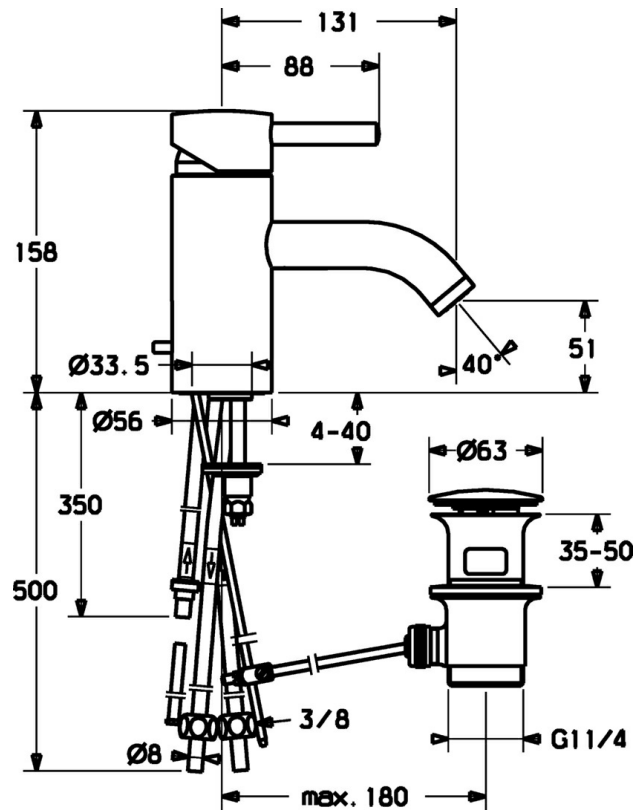

EAN: 4015474070097
static.hansa.com/51911101

- Wastafel
- Eengreeps
- Wastafelmontage
- Chroom
- Vaste uitloop

Technische gegevens

Technische eigenschappen

Warmwatertoevoer	max. +80°C
Werkdruk	0.5-10 bar
Terugstroom beveiliging (EN1717)	AA
Materiaal	brass