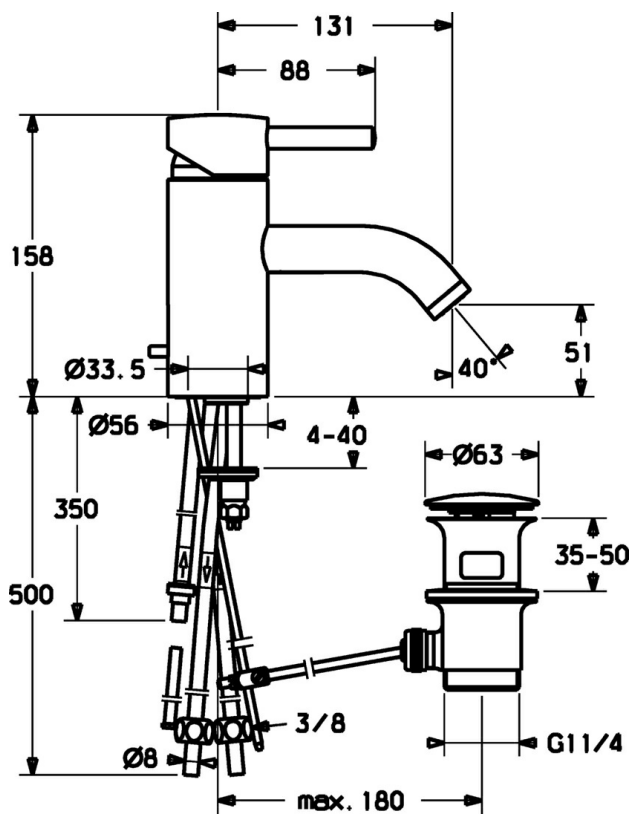

EAN: 4015474070097  
[static.hansa.com/51911101](http://static.hansa.com/51911101)

- Lavabo
- Monocomando
- Montaggio d'appoggio
- Cromo
- Bocca fissa

### Caratteristiche tecniche

Fornitura di acqua calda	max. +80°C
Pressione di esercizio	0.5-10 bar
Backflow prevention (EN1717)	AA
Materiale	Ottone

## Parti di ricambio

### SP51911101

	Nome	Codice
1	Leva, (-2009) Cromo Fuori produzione	59912466
1.1	Screw, M5x8, SW2.5	59904755
1.2	Adattatore	59904778
1.4	O-ring, d 6x1	59912136
1.5	Cappuccio Cromo Fuori produzione	59912465
2	Cappuccio Cromo Fuori produzione	59912468
3	Vite eye, M50x1, SW45 Fuori produzione	59912469
3.1	O-ring, d 46x2	59912470
4	Cartuccia, 4.8 eco	59904601
5.1	Asta saltarello Cromo Fuori produzione	59912473
5.2	Snodo	59904624
5.3	Giunto, 37x48x3.5	59911422
5.4	Viti di fissaggio, M8x1, L=140	59912474
5.5	Fixing plate	59904765
5.6	Screw, M8x1, SW13	59904766
5.7	Set di fissaggio	59910749
6	Bocca Fuori produzione	59912475
6.1	Aeratore, M22/24, ND	59901553
6.3	Aeratore e chiave, M24x1, (2002-) Cromo	59912225
6.5	, M5x6, SW2.6 Fuori produzione	59912477
6.6	Niplo Fuori produzione	59912478
7	Scarico a saltarello Cromo	59911441
8	Raccordo dado	59904969
8.1	Kit di guarnizione, 14.9x8.5x1	59902352
8.2	Kit di guarnizione, 10x8	59902272
8.3	Tubo flessibile	59902151
8.7	Giunto, 15x8x4 Fuori produzione	59902270