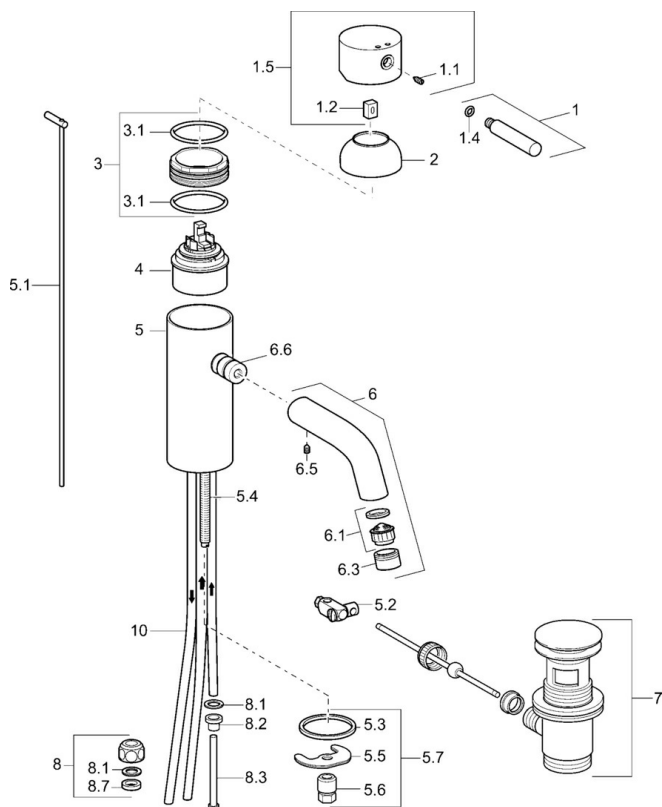

EAN: 4015474070097  
[static.hansa.com/51911101](http://static.hansa.com/51911101)

- Lavabo
- Monocomando
- Montaggio d'appoggio
- Cromo
- Bocca fissa

### Caratteristiche tecniche

Fornitura di acqua calda	max. +80°C
Pressione di esercizio	0.5-10 bar
Backflow prevention (EN1717)	AA
Materiale	Ottone

## Parti di ricambio

### SP51911101

	Nome	Codice
1	Leva, (-2009) Cromo Fuori produzione	59912466
1.1	Screw, M5x8, SW2.5	59904755
1.2	Adattatore	59904778
1.4	O-ring, d 6x1	59912136
1.5	Cappuccio Cromo Fuori produzione	59912465
2	Cappuccio Cromo Fuori produzione	59912468
3	Vite eye, M50x1, SW45 Fuori produzione	59912469
3.1	O-ring, d 46x2	59912470
4	Cartuccia, 4.8 eco	59904601
5.1	Asta saltarello Cromo Fuori produzione	59912473
5.2	Snodo	59904624
5.3	Giunto, 37x48x3.5	59911422
5.4	Viti di fissaggio, M8x1, L=140	59912474
5.5	Fixing plate	59904765
5.6	Screw, M8x1, SW13	59904766
5.7	Set di fissaggio	59910749
6	Bocca Fuori produzione	59912475
6.1	Aeratore, M22/24, ND	59901553
6.3	Aeratore e chiave, M24x1, (2002-) Cromo	59912225
6.5	, M5x6, SW2.6 Fuori produzione	59912477
6.6	Niplo Fuori produzione	59912478
7	Scarico a saltarello Cromo	59911441
8	Raccordo dado	59904969
8.1	Kit di guarnizione, 14.9x8.5x1	59902352
8.2	Kit di guarnizione, 10x8	59902272
8.3	Tubo flessibile	59902151
8.7	Giunto, 15x8x4 Fuori produzione	59902270