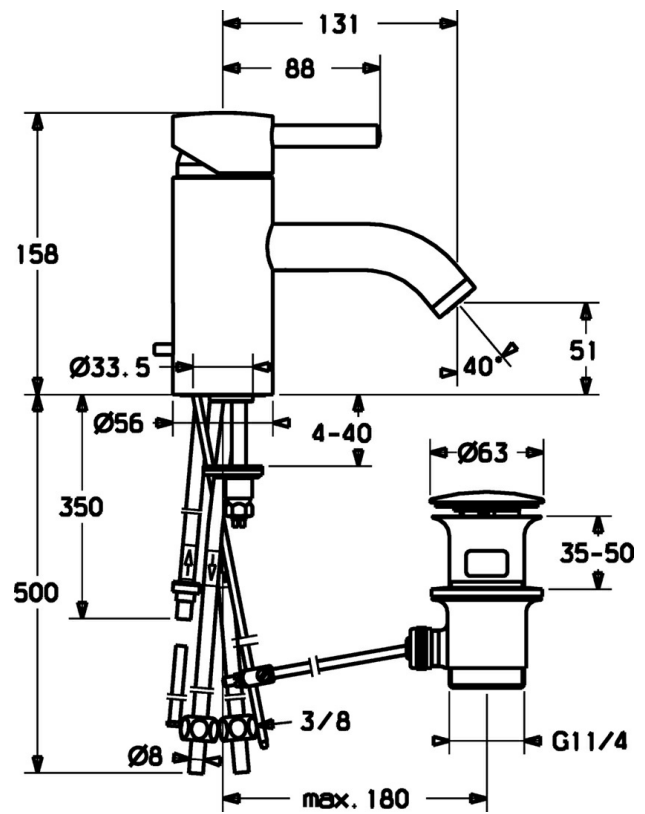

EAN: 4015474070097
static.hansa.com/51911101

- Waschtisch
- Einhebelmischer
- Standmontage
- Chrom
- Feststehender Auslauf

Technische Daten

Technische Eigenschaften

Warmwasserversorgung	max. +80°C
Arbeitsdruck	0.5-10 bar
Sicherungseinrichtung (EN1717)	AA
Werkstoff	Messing

Ersatzteile

SP51911101

	Name	Art.-Nr.
1	Hebel, (-2009) Ausgelaufen	59912466
1.1	Schraube, M5x8, SW2.5	59904755
1.2	Kunststoffadapter	59904778
1.4	O-Ring, d 6x1	59912136
1.5	Abdeckung Ausgelaufen	59912465
2	Abdeckkappe Ausgelaufen	59912468
3	Ringschraube, M50x1, SW45 Ausgelaufen	59912469
3.1	O-Ring, d 46x2	59912470
4	Kartusche, 4.8 eco	59904601
5.1	Zugstange mit Knopf Ausgelaufen	59912473
5.2	Gelenkstück	59904624
5.3	Dichtung, 37x48x3.5	59911422
5.4	Befestigungsschraube, M8x1, L=140	59912474
5.5	Befestigungsplatte	59904765
5.6	Schraube, M8x1, SW13	59904766
5.7	Befestigungsatz	59910749
6	Auslauf Ausgelaufen	59912475
6.1	Luftsprudler, M22/24, ND	59901553
6.3	Luftsprudler und Schlüssel, M24x1, (2002-)	59912225
6.5	Stift, M5x6, SW2.6 Ausgelaufen	59912477
6.6	Nippel Ausgelaufen	59912478
7	Ablaufgarnitur	59911441
8	Überwurfmutter	59904969
8.1	Dichtungskit, 14.9x8.5x1	59902352
8.2	Dichtungskit, 10x8	59902272
8.3	Schlauch	59902151
8.7	Dichtung, 15x8x4 Ausgelaufen	59902270