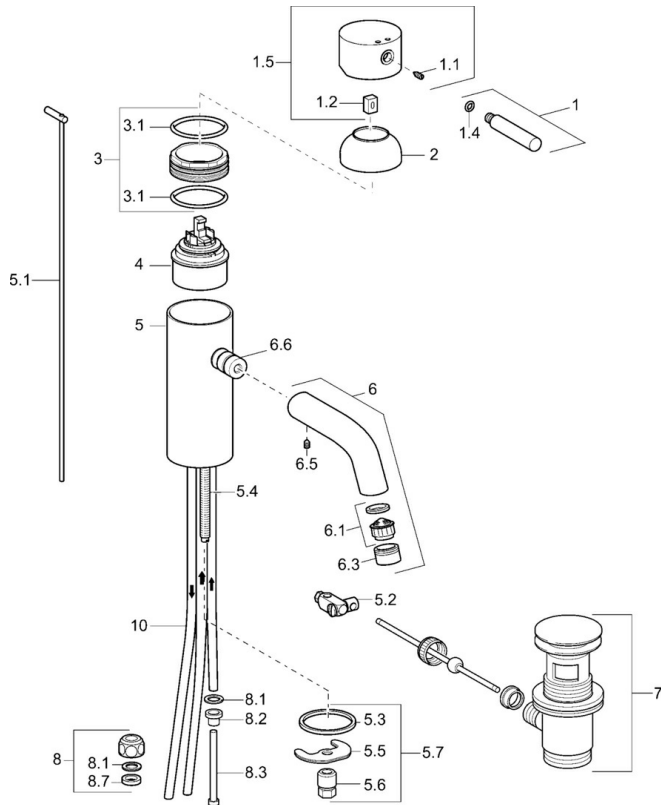

EAN: 4015474070097
static.hansa.com/51911101

- Waschtisch
- Einhebelmischer
- Standmontage
- Chrom
- Feststehender Auslauf

Technische Daten

Technische Eigenschaften

Warmwasserversorgung	max. +80°C
Arbeitsdruck	0.5-10 bar
Sicherungseinrichtung (EN1717)	AA
Werkstoff	Messing

Ersatzteile

SP51911101

	Name	Art.-Nr.
1	Hebel, (-2009) Ausgelaufen	59912466
1.1	Schraube, M5x8, SW2.5	59904755
1.2	Kunststoffadapter	59904778
1.4	O-Ring, d 6x1	59912136
1.5	Abdeckung Ausgelaufen	59912465
2	Abdeckkappe Ausgelaufen	59912468
3	Ringschraube, M50x1, SW45 Ausgelaufen	59912469
3.1	O-Ring, d 46x2	59912470
4	Kartusche, 4.8 eco	59904601
5.1	Zugstange mit Knopf Ausgelaufen	59912473
5.2	Gelenkstück	59904624
5.3	Dichtung, 37x48x3.5	59911422
5.4	Befestigungsschraube, M8x1, L=140	59912474
5.5	Befestigungsplatte	59904765
5.6	Schraube, M8x1, SW13	59904766
5.7	Befestigungsatz	59910749
6	Auslauf Ausgelaufen	59912475
6.1	Luftsprudler, M22/24, ND	59901553
6.3	Luftsprudler und Schlüssel, M24x1, (2002-)	59912225
6.5	Stift, M5x6, SW2.6 Ausgelaufen	59912477
6.6	Nippel Ausgelaufen	59912478
7	Ablaufgarnitur	59911441
8	Überwurfmutter	59904969
8.1	Dichtungskit, 14.9x8.5x1	59902352
8.2	Dichtungskit, 10x8	59902272
8.3	Schlauch	59902151
8.7	Dichtung, 15x8x4 Ausgelaufen	59902270