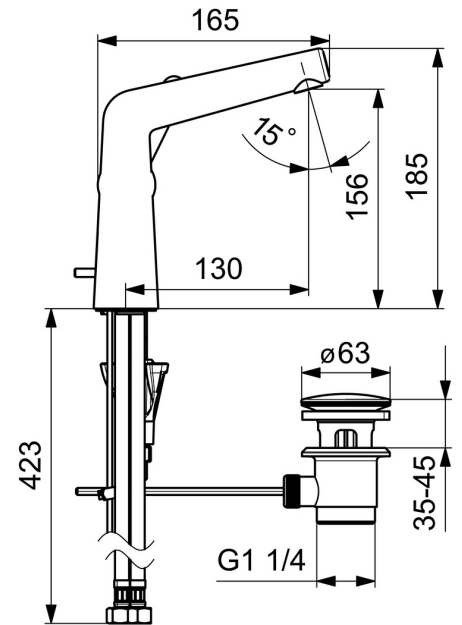

EAN: 4057304006494  
[static.hansa.com/5189228334](https://static.hansa.com/5189228334)

- Wastafel
  - Eengreeps, zijbediend
  - Wastafelmontage
  - Roségoud
  - Vaste uitloop
- Hendel met warm-koud-aanduiding, Eengreeps bediend
  - Afvoergarnituur met trekstang
  - $\varnothing$  25 mm keramisch binnenwerk voor debiet en temperatuur instelling
  - Flexibele aansluitslang(en)
  - Kraanhuis gemaakt van DZR messing, 3S-installatie, Mikado® perlator met netvormig straalpatroon

### Technische eigenschappen

DN-maat	<b>DN15</b>
Warmwatertoevoer	<b>max. +70°C</b>
Werkdruk	<b>0.5-10 bar</b>
Aansluitmaat	<b>G3/8</b>
Projection	<b>130 mm</b>
Terugstroom beveiliging (EN1717)	<b>AA</b>
Materiaal	<b>brass</b>