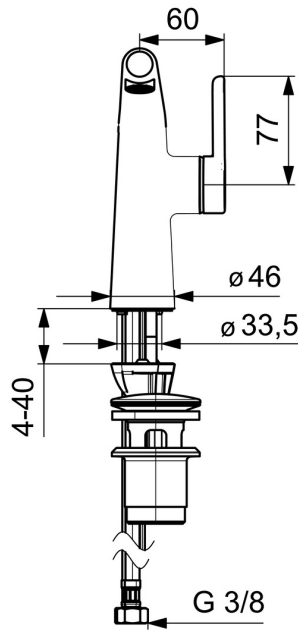

EAN: 4057304006494  
[static.hansa.com/5189228334](https://static.hansa.com/5189228334)

- Wastafel
  - Eengreeps, zijbediend
  - Wastafelmontage
  - Roségoud
  - Vaste uitloop
- Hendel met warm-koud-aanduiding, Eengreeps bediend
  - Afvoergarnituur met trekstang
  - $\varnothing$  25 mm keramisch binnenwerk voor debiet en temperatuur instelling
  - Flexibele aansluitslang(en)
  - Kraanhuis gemaakt van DZR messing, 3S-installatie, Mikado® perlator met netvormig straalpatroon

### Doorstromingseigenschappen

Doorstroomhoeveelheid bij 3 bar (met debietregelaar)	<b>1.2 l/min</b>
Drukverlies bij doorstroomhoeveelheid (0,1 l/s)	<b>2.1 bar</b>

### Technische eigenschappen

DN-maat	<b>DN15</b>
Warmwatertoevoer	<b>max. +70°C</b>
Werkdruk	<b>0.5-10 bar</b>
Aansluitmaat	<b>G3/8</b>
Projection	<b>130 mm</b>
Terugstroom beveiliging (EN1717)	<b>AA</b>
Materiaal	<b>brass</b>

### SP51892283

	Naam	Code
01	Hendel Chroom Stopgezet	59914640
01	Hendel, (5189228334) Roségoud Stopgezet	59914641
02	Binnendeel temperatuurhendel Chroom	59913762
02	Binnendeel temperatuurhendel Roségoud Stopgezet	59914642
03	Schroef, M5x8, SW2.5	59904755
04	Kap Chroom Stopgezet	59914638
04	Kap, (5189228334) Roségoud Stopgezet	59914643
05	Schroefring, M32x1, SW24	59913958
06	Binnenwerk, 2.5	59913914
07	Pasring voor schuimstraler Chroom	59914645
07	Pasring voor schuimstraler, (5189228334) Roségoud Stopgezet	59914646
08	Mousseur en sleutel, M18.5x1, -104	1003508V
08	Mousseur, M18.5x1, TJ	59913366
08	Mousseur en sleutel, M18.5x1 (5189228334)	59914590
09	Wasser	59914591
10	Bevestigingsschroeven, M8x1, L=130	59914474
11	Bevestigingsset	59914475
12	Flexibele aansluitingen, L=500, M8x1-G3/8 LH	59914467
12	Flexibele aansluitingen, L=500, G1/2-M8x1 LH (519222830037) Stopgezet	59914644
N.I.	Wastegarnituur Chroom	59911441
N.I.	Trekstang Chroom	59913459
N.I.	Wastegarnituur Roségoud Stopgezet	59914681