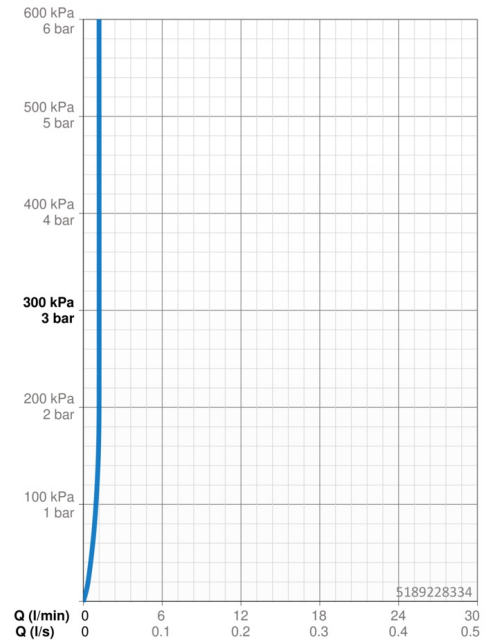

Technische gegevens

Doorstromingseigenschappen

Doorstroomhoeveelheid bij 3 bar (met debietregelaar)	1.2 l/min
Drukverlies bij doorstroomhoeveelheid (0,1 l/s)	2.1 bar

Technische eigenschappen

DN-maat	DN15
Warmwatertoevoer	max. +70°C
Werkdruk	0.5-10 bar
Aansluitmaat	G3/8
Projection	130 mm
Terugstroom beveiliging (EN1717)	AA
Materiaal	brass

Voorschriften

EN-norm	EN 817
Geluidsklasse	I (ISO 3822)

Toestemmingen en Verklaringen

DVGW	DW-6506DL0547
Verklaring van overeenstemming	DoC