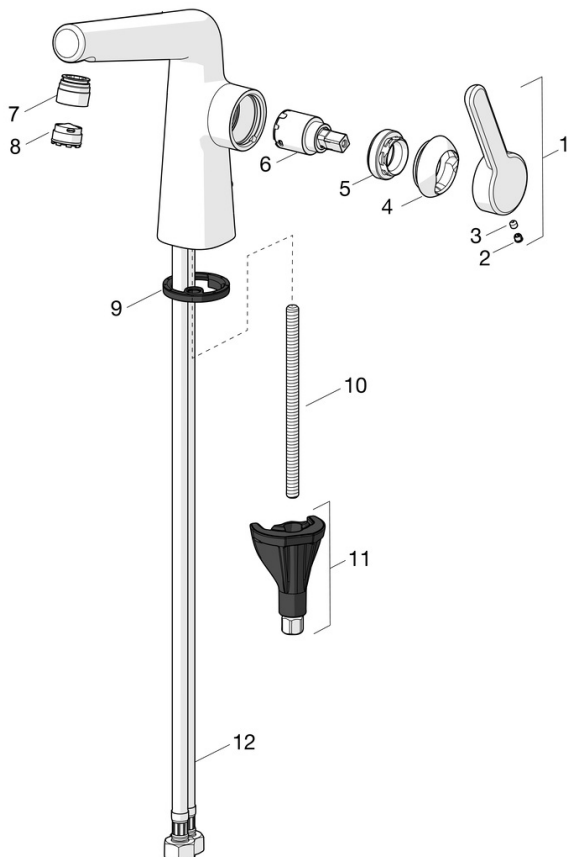

EAN: 4057304006494  
[static.hansa.com/5189228334](https://static.hansa.com/5189228334)

- Wastafel
  - Eengreeps, zijbediend
  - Wastafelmontage
  - Roségoud
  - Vaste uitloop
- Hendel met warm-koud-aanduiding, Eengreeps bediend
  - Afvoergarnituur met trekstang
  - $\varnothing$  25 mm keramisch binnenwerk voor debiet en temperatuur instelling
  - Flexibele aansluitslang(en)
  - Kraanhuis gemaakt van DZR messing, 3S-installatie, Mikado® perlator met netvormig straalpatroon

### Technische eigenschappen

DN-maat	<b>DN15</b>
Warmwatertoevoer	<b>max. +70°C</b>
Werkdruk	<b>0.5-10 bar</b>
Aansluitmaat	<b>G3/8</b>
Projection	<b>130 mm</b>
Terugstroom beveiliging (EN1717)	<b>AA</b>
Materiaal	<b>brass</b>

### SP51892283

	Naam	Code
01	Hendel Chroom Stopgezet	59914640
01	Hendel, (5189228334) Roségoud Stopgezet	59914641
02	Binnendeel temperatuurhendel Chroom	59913762
02	Binnendeel temperatuurhendel Roségoud Stopgezet	59914642
03	Schroef, M5x8, SW2.5	59904755
04	Kap Chroom Stopgezet	59914638
04	Kap, (5189228334) Roségoud Stopgezet	59914643
05	Schroefring, M32x1, SW24	59913958
06	Binnenwerk, 2.5	59913914
07	Pasring voor schuimstraler Chroom	59914645
07	Pasring voor schuimstraler, (5189228334) Roségoud Stopgezet	59914646
08	Mousseur en sleutel, M18.5x1, -104	1003508V
08	Mousseur, M18.5x1, TJ	59913366
08	Mousseur en sleutel, M18.5x1 (5189228334)	59914590
09	Wasser	59914591
10	Bevestigingsschroeven, M8x1, L=130	59914474
11	Bevestigingsset	59914475
12	Flexibele aansluitingen, L=500, M8x1-G3/8 LH	59914467
12	Flexibele aansluitingen, L=500, G1/2-M8x1 LH (519222830037) Stopgezet	59914644
N.I.	Wastegarnituur Chroom	59911441
N.I.	Trekstang Chroom	59913459
N.I.	Wastegarnituur Roségoud Stopgezet	59914681