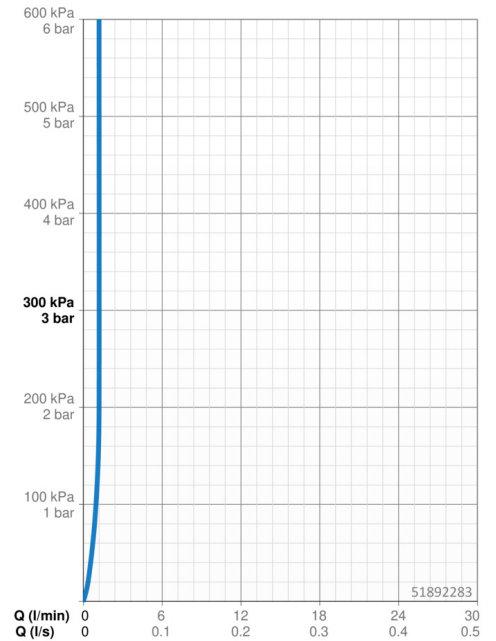

Technische gegevens

Doorstromingseigenschappen

Doorstroomhoeveelheid bij 3 bar (met debietregelaar)	1.2 l/min
Drukverlies bij doorstroomhoeveelheid (0,1 l/s)	2.1 bar

Technische eigenschappen

DN-maat	DN15
Warmwatertoevoer	max. +70°C
Werkdruk	0.5-10 bar
Aansluitmaat	G3/8
Projection	130 mm
Terugstroom beveiliging (EN1717)	AA
Materiaal	brass

Voorschriften

EN-norm	EN 817
Geluidsklasse	I (ISO 3822)

Toestemmingen en Verklaringen

DVGW	DW-6506DL0547
Verklaring van overeenstemming	DoC
EPD	S-P-06391