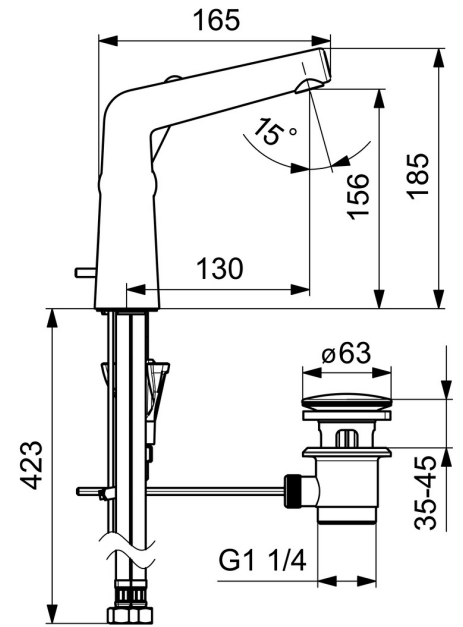

EAN: 4057304006487
static.hansa.com/51892283

De HANSADESIGNO Style wastafelkraan is een elegante toevoeging aan elke badkamer. Met een chrome oppervlakte en een vaste uitloop, biedt deze kraan een eenvoudige en stijlvolle oplossing voor wastafelmontage. De hendel met warm-koud-aanduiding en eengreepsbediening maken het gemakkelijk om de watertemperatuur aan te passen. Het kraanhuis is gemaakt van DZR messing en de 3S-installatie zorgt voor een snelle en eenvoudige installatie. Met een TOP zwaartepunt en afvoergarnituur met trekstang, is deze wastafelkraan een uitstekende keuze voor elke B2C wastafel.

- Wastafel
- Eengreeps, zijbediend
- Wastafelmontage
- Chrom
- Vaste uitloop
- PCA® mousseur voor een drukonafhankelijke doorstroom, CACHÉ® mousseur geïntegreerd in kraanhuis
- Hendel met warm-koud-aanduiding, Eengreeps bediend
- Afvoergarnituur met trekstang
- \varnothing 25 mm keramisch binnenwerk voor debiet en temperatuur instelling
- Flexibele aansluitslang(en)
- Kraanhuis gemaakt van DZR messing, 3S-installatie

Technische gegevens

Doorstromingseigenschappen

Doorstroomhoeveelheid bij 3 bar (met debietregelaar)	1.2 l/min
Drukverlies bij doorstroomhoeveelheid (0,1 l/s)	2.1 bar

Technische eigenschappen

DN-maat	DN15
Warmwatertoevoer	max. +70°C
Werkdruk	0.5-10 bar
Aansluitmaat	G3/8
Projection	130 mm
Terugstroom beveiliging (EN1717)	AA
Materiaal	brass