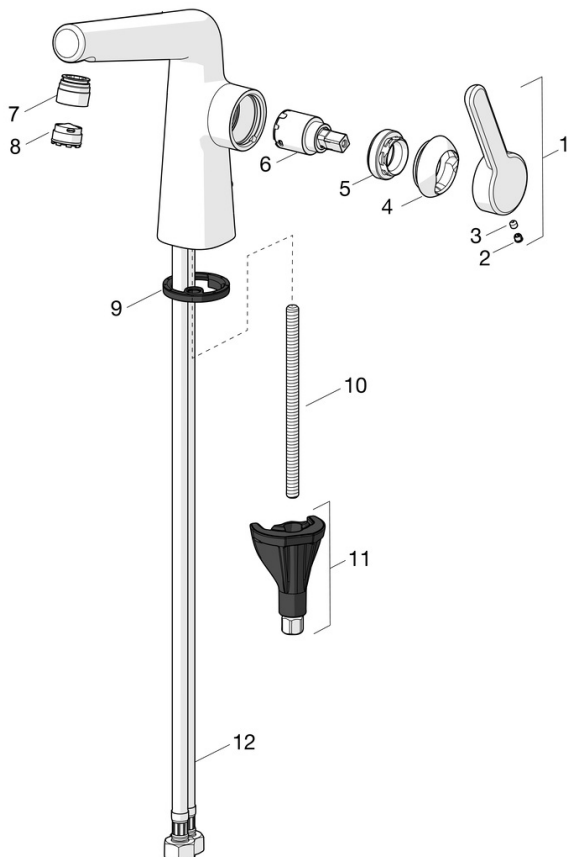

- Wastafel
- Eengreeps, zijbediend
- Wastafelmontage
- Chrom
- Vaste uitloop
- PCA® mousseur voor een drukonafhankelijke doorstroom, CACHÉ® mousseur geïntegreerd in kraanhuis
- Hendel met warm-koud-aanduiding, Eengreeps bediend
- Afvoergarnituur met trekstang
- \varnothing 25 mm keramisch binnenwerk voor debiet en temperatuur instelling
- Flexibele aansluitslang(en)
- Kraanhuis gemaakt van DZR messing, 3S-installatie

Technische gegevens

Doorstromingseigenschappen

Doorstroomhoeveelheid bij 3 bar (met debietregelaar)	1.2 l/min
Drukverlies bij doorstroomhoeveelheid (0,1 l/s)	2.1 bar

Technische eigenschappen

DN-maat	DN15
Warmwatertoevoer	max. +70°C
Werkdruk	0.5-10 bar
Aansluitmaat	G3/8
Projection	130 mm
Terugstroom beveiliging (EN1717)	AA
Materiaal	brass

Voorschriften

EN-norm	EN 817
Geluidsklasse	I (ISO 3822)

Toestemmingen en Verklaringen

DVGW	DW-6506DL0547
Verklaring van overeenstemming	DoC
EPD	S-P-06391

Reserveonderdelen

SP51892283

	Naam	Code
01	Hendel Chroom Stopgezet	59914640
01	Hendel, (5189228334) Roségoud Stopgezet	59914641
02	Binnendeel temperatuurhendel Chroom	59913762
02	Binnendeel temperatuurhendel Roségoud Stopgezet	59914642
03	Schroef, M5x8, SW2.5	59904755
04	Kap Chroom Stopgezet	59914638
04	Kap, (5189228334) Roségoud Stopgezet	59914643
05	Schroefring, M32x1, SW24	59913958
06	Binnenwerk, 2.5	59913914
07	Pasring voor schuimstraler Chroom	59914645
07	Pasring voor schuimstraler, (5189228334) Roségoud Stopgezet	59914646
08	Mousseur en sleutel, M18.5x1, -104	1003508V
08	Mousseur, M18.5x1, TJ	59913366
08	Mousseur en sleutel, M18.5x1 (5189228334)	59914590
09	Wasser	59914591
10	Bevestigingsschroeven, M8x1, L=130	59914474
11	Bevestigingsset	59914475
12	Flexibele aansluitingen, L=500, M8x1-G3/8 LH	59914467
12	Flexibele aansluitingen, L=500, G1/2-M8x1 LH (51922830037) Stopgezet	59914644
N.I.	Wastegarnituur Chroom	59911441
N.I.	Trekstang Chroom	59913459
N.I.	Wastegarnituur Roségoud Stopgezet	59914681