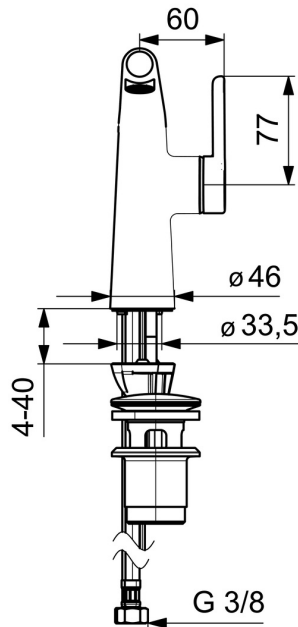

EAN: 4057304006487
static.hansa.com/51892283

De HANSADESIGNO Style wastafelkraan is een elegante toevoeging aan elke badkamer. Met een chrome oppervlakte en een vaste uitloop, biedt deze kraan een eenvoudige en stijlvolle oplossing voor wastafelmontage. De hendel met warm-koud-aanduiding en eengreepsbediening maken het gemakkelijk om de watertemperatuur aan te passen. Het kraanhuis is gemaakt van DZR messing en de 3S-installatie zorgt voor een snelle en eenvoudige installatie. Met een TOP zwaartepunt en afvoergarnituur met trekstang, is deze wastafelkraan een uitstekende keuze voor elke B2C wastafel.

- Wastafel
- Eengreeps, zijbediend
- Wastafelmontage
- Chrom
- Vaste uitloop
- PCA® mousseur voor een drukonafhankelijke doorstroom, CACHÉ® mousseur geïntegreerd in kraanhuis
- Hendel met warm-koud-aanduiding, Eengreeps bediend
- Afvoergarnituur met trekstang
- \varnothing 25 mm keramisch binnenwerk voor debiet en temperatuur instelling
- Flexibele aansluitslang(en)
- Kraanhuis gemaakt van DZR messing, 3S-installatie

Technische gegevens

Doorstromingseigenschappen

Doorstroomhoeveelheid bij 3 bar (met debietregelaar)	1.2 l/min
Drukverlies bij doorstroomhoeveelheid (0,1 l/s)	2.1 bar

Technische eigenschappen

DN-maat	DN15
Warmwatertoevoer	max. +70°C
Werkdruk	0.5-10 bar
Aansluitmaat	G3/8
Projection	130 mm
Terugstroom beveiliging (EN1717)	AA
Materiaal	brass