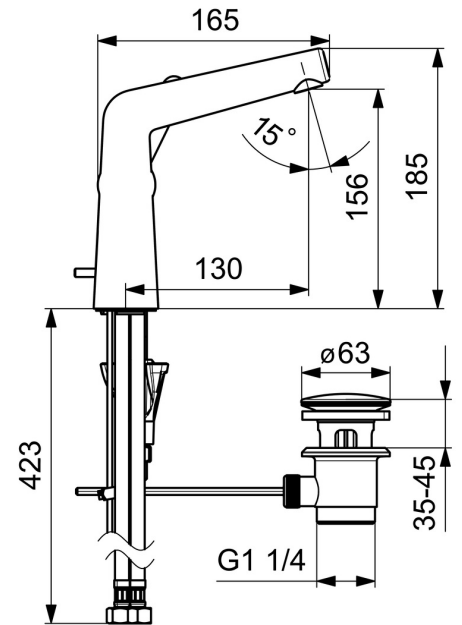

EAN: 4057304006487
static.hansa.com/51892283

- Waschtisch
- Einhebelmischer, Seitenbedient
- Standmontage
- Chrom
- Feststehender Auslauf
- PCA® konstante Durchflussleistung unabhängig vom Fließdruck, CACHÉ® Strahlregler, ohne Mundstück direkt in den Armaturenauslauf geschraubt
- Hebel mit W+K-Kennzeichnung, Einhandbedienhebel/Griff
- Ablaufgarnitur mit Zugstange
- $\varnothing 2.5$ Steuerpatrone mit keramischen Dichtscheiben zur Wassermengen- und Temperatureinstellung
- Anschluss über flexible Druckschläuche
- Armaturenkörper aus entzinkungsbeständigem Messing (DZR), HANSA 3S-Installation: System für sichere und schnelle Montage

Technische Daten

Durchflusseigenschaften

Durchfluss bei 3 bar (mit Durchflussregler)	1.2 l/min
Druckverlust bei einem Durchfluss von 0,1 l/s	2.1 bar

Technische Eigenschaften

DN-Größe (Nennmaß)	DN15
Warmwasserversorgung	max. +70°C
Arbeitsdruck	0.5-10 bar
Anschlussgröße	G3/8
Ausladung	130 mm
Sicherungseinrichtung (EN1717)	AA
Werkstoff	Messing