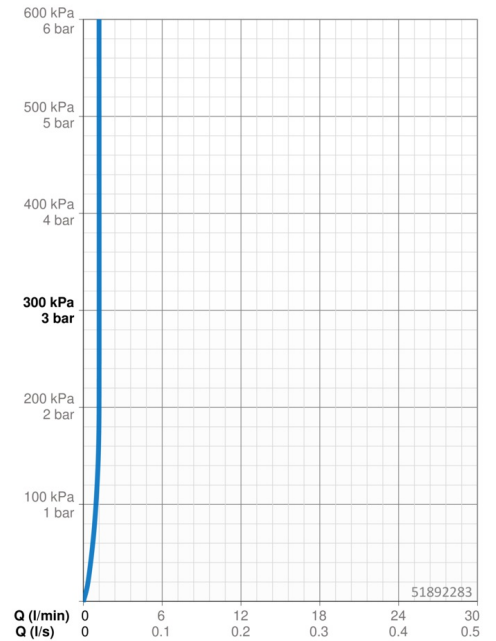

Technische Daten

Durchflusseigenschaften

Durchfluss bei 3 bar (mit Durchflussregler)	1.2 l/min
Druckverlust bei einem Durchfluss von 0,1 l/s	2.1 bar

Technische Eigenschaften

DN-Größe (Nennmaß)	DN15
Warmwasserversorgung	max. +70°C
Arbeitsdruck	0.5-10 bar
Anschlussgröße	G3/8
Ausladung	130 mm
Sicherungseinrichtung (EN1717)	AA
Werkstoff	Messing

Vorschriften

EN Standard	EN 817
Geräuschklasse	I (ISO 3822)

Zulassungen und Deklarationen

DVGW	DW-6506DL0547
Konformitätserklärung	DoC
EPD	S-P-06391