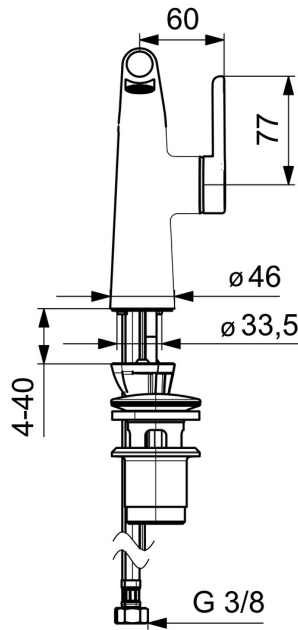

EAN: 4057304006487
static.hansa.com/51892283

- Waschtisch
- Einhebelmischer, Seitenbedient
- Standmontage
- Chrom
- Feststehender Auslauf
- PCA® konstante Durchflussleistung unabhängig vom Fließdruck, CACHÉ® Strahlregler, ohne Mundstück direkt in den Armaturenauslauf geschraubt
- Hebel mit W+K-Kennzeichnung, Einhandbedienhebel/Griff
- Ablaufgarnitur mit Zugstange
- $\varnothing 2.5$ Steuerpatrone mit keramischen Dichtscheiben zur Wassermengen- und Temperatureinstellung
- Anschluss über flexible Druckschläuche
- Armaturenkörper aus entzinkungsbeständigem Messing (DZR), HANSA 3S-Installation: System für sichere und schnelle Montage

Technische Daten

Durchflusseigenschaften

Durchfluss bei 3 bar (mit Durchflussregler)	1.2 l/min
Druckverlust bei einem Durchfluss von 0,1 l/s	2.1 bar

Technische Eigenschaften

DN-Größe (Nennmaß)	DN15
Warmwasserversorgung	max. +70°C
Arbeitsdruck	0.5-10 bar
Anschlussgröße	G3/8
Ausladung	130 mm
Sicherungseinrichtung (EN1717)	AA
Werkstoff	Messing