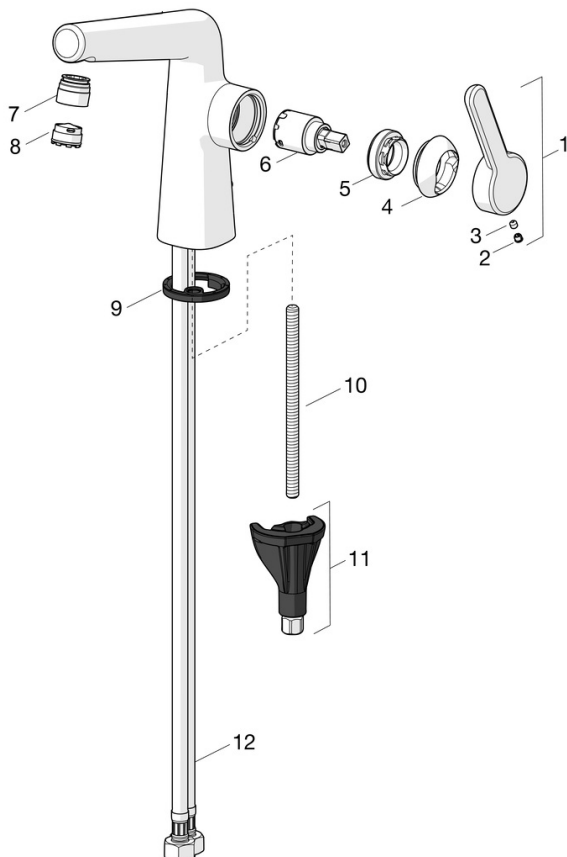

EAN: 4057304006487
static.hansa.com/51892283

- Waschtisch
- Einhebelmischer, Seitenbedient
- Standmontage
- Chrom
- Feststehender Auslauf
- PCA® konstante Durchflussleistung unabhängig vom Fließdruck, CACHÉ® Strahlregler, ohne Mundstück direkt in den Armaturenauslauf geschraubt
- Hebel mit W+K-Kennzeichnung, Einhandbedienhebel/Griff
- Ablaufgarnitur mit Zugstange
- $\varnothing 2.5$ Steuerpatrone mit keramischen Dichtscheiben zur Wassermengen- und Temperatureinstellung
- Anschluss über flexible Druckschläuche
- Armaturenkörper aus entzinkungsbeständigem Messing (DZR), HANSA 3S-Installation: System für sichere und schnelle Montage

Vorschriften

EN Standard	EN 817
Geräuschklasse	I (ISO 3822)

Zulassungen und Deklarationen

DVGW	DW-6506DL0547
Konformitätserklärung	DoC
EPD	S-P-06391

Ersatzteile

SP51892283

	Name	Art.-Nr.
01	Hebel Ausgelaufen	59914640
01	Hebel, (5189228334) Roségold Ausgelaufen	59914641
02	Blindstopfen	59913762
02	Abdeckstopfen Roségold Ausgelaufen	59914642
03	Schraube, M5x8, SW2.5	59904755
04	Abdeckkappe Ausgelaufen	59914638
04	Abdeckkappe, (5189228334) Roségold Ausgelaufen	59914643
05	Gegenmutter, M32x1, SW24	59913958
06	Kartusche, 2.5	59913914
07	Montagering für Luftsprudler	59914645
07	Montagering für Luftsprudler, (5189228334) Roségold Ausgelaufen	59914646
08	Luftsprudler und Schlüssel, M18.5x1, -104	1003508V
08	Luftsprudler, M18.5x1, TJ	59913366
08	Luftsprudler und Schlüssel, M18.5x1 (5189228334)	59914590
09	Bodendichtung	59914591
10	Befestigungsschraube, M8x1, L=130	59914474
11	Befestigungssatz	59914475
12	Anschlußschlauch, L=500, M8x1-G3/8 LH	59914467
12	Anschlußschlauch, L=500, G1/2-M8x1 LH (51922830037) Ausgelaufen	59914644
N.I.	Ablaufgarnitur	59911441
N.I.	Zugstange mit Knopf	59913459
N.I.	Ablaufgarnitur Roségold Ausgelaufen	59914681