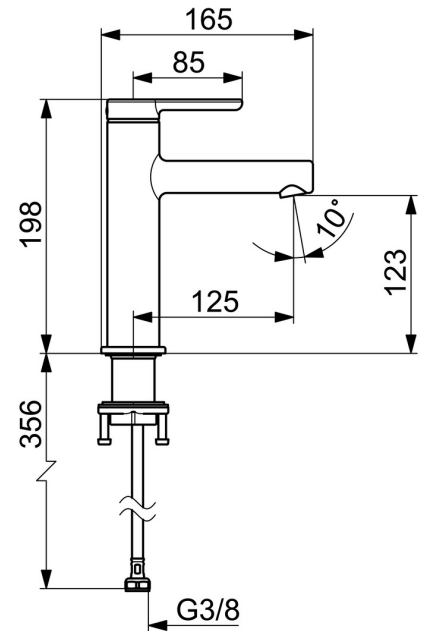

EAN: 4057304015113
static.hansa.com/51882293

- Waschtisch
- Einhebelmischer
- Standmontage
- Chrom
- Feststehender Auslauf
- PCA® konstante Durchflussleistung unabhängig vom Fließdruck
- Einhandbedienhebel/Griff, Hebel mit W+K-Kennzeichnung
- $\varnothing 2.5$ Steuerpatrone mit keramischen Dichtscheiben zur Wassermengen- und Temperatureinstellung
- Anschluss über flexible Druckschläuche
- Armaturenkörper aus entzinkungsbeständigem Messing (DZR)
- Ohne Ablaufgarnitur, Ohne Zugstangenbohrung

Technische Daten

Durchflusseigenschaften

Durchfluss bei 3 bar (mit Durchflussregler) **6.0 l/min**

Technische Eigenschaften

DN-Größe (Nennmaß) **DN15**
 Warmwasserversorgung **max. +70°C**
 Arbeitsdruck **0.5-10 bar**
 Anschlussgröße **G3/8**
 Ausladung **125 mm**
 Sicherungseinrichtung (EN1717) **AA**
 Werkstoff **Messing**

Vorschriften

EN Standard **EN 817**
 Geräuschklasse **I (ISO 3822)**

Zulassungen und Deklarationen

DVGW **DW-6506DL0547**
 Konformitätserklärung **DoC**
 EPD **S-P-06391**

Ersatzteile

SP51882293

	Name	Art.-Nr.
01	Hebel Ausgelaufen	59914637
02	Blindstopfen	59913762
03	Schraube, M5x8, SW2.5	59904755
04	Abdeckkappe Ausgelaufen	59914638
05	Gegenmutter, M32x1, SW24	59913958
06	Kartusche, 2,5	59913914
07	Montagering für Luftsprudler	59914645
08	Luftsprudler, M18.5x1, TJ	59913366
09	Bodendichtung	59914650
10	Befestigungssatz	59913371
11	Anschlußschlauch, L=475, G3/8-M10x1 LH Ausgelaufen	59914468