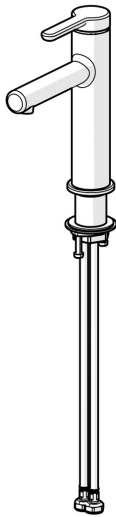

EAN: 4057304015113
static.hansa.com/51882293

- Waschtisch
- Einhebelmischer
- Standmontage
- Chrom
- Feststehender Auslauf
- PCA® konstante Durchflussleistung unabhängig vom Fließdruck
- Einhandbedienhebel/Griff, Hebel mit W+K-Kennzeichnung
- $\varnothing 2.5$ Steuerpatrone mit keramischen Dichtscheiben zur Wassermengen- und Temperatureinstellung
- Anschluss über flexible Druckschläuche
- Armaturenkörper aus entzinkungsbeständigem Messing (DZR)
- Ohne Ablaufgarnitur, Ohne Zugstangenbohrung

Technische Daten

Durchflusseigenschaften

Durchfluss bei 3 bar (mit Durchflussregler) **6.0 l/min**

Technische Eigenschaften

DN-Größe (Nennmaß) **DN15**
 Warmwasserversorgung **max. +70°C**
 Arbeitsdruck **0.5-10 bar**
 Anschlussgröße **G3/8**
 Ausladung **125 mm**
 Sicherungseinrichtung (EN1717) **AA**
 Werkstoff **Messing**

Vorschriften

EN Standard **EN 817**
 Geräuschklasse **I (ISO 3822)**

Zulassungen und Deklarationen

DVGW **DW-6506DL0547**
 Konformitätserklärung **DoC**
 EPD **S-P-06391**

Ersatzteile

SP51882293

	Name	Art.-Nr.
01	Hebel Ausgelaufen	59914637
02	Blindstopfen	59913762
03	Schraube, M5x8, SW2.5	59904755
04	Abdeckkappe Ausgelaufen	59914638
05	Gegenmutter, M32x1, SW24	59913958
06	Kartusche, 2,5	59913914
07	Montagering für Luftsprudler	59914645
08	Luftsprudler, M18.5x1, TJ	59913366
09	Bodendichtung	59914650
10	Befestigungssatz	59913371
11	Anschlußschlauch, L=475, G3/8-M10x1 LH Ausgelaufen	59914468