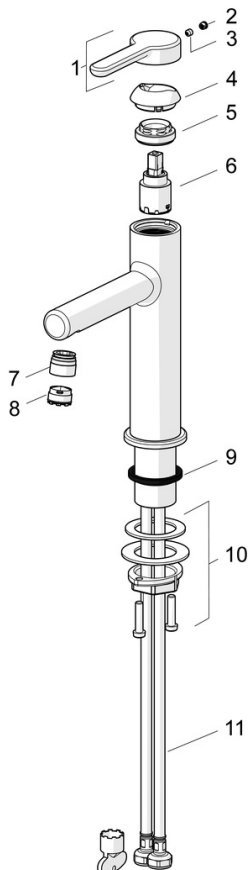

EAN: 4057304015113
static.hansa.com/51882293

- Waschtisch
- Einhebelmischer
- Standmontage
- Chrom
- Feststehender Auslauf
- PCA® konstante Durchflussleistung unabhängig vom Fließdruck
- Einhandbedienhebel/Griff, Hebel mit W+K-Kennzeichnung
- $\varnothing 2.5$ Steuerpatrone mit keramischen Dichtscheiben zur Wassermengen- und Temperatureinstellung
- Anschluss über flexible Druckschläuche
- Armaturenkörper aus entzinkungsbeständigem Messing (DZR)
- Ohne Ablaufgarnitur, Ohne Zugstangenbohrung

Technische Daten

Durchflusseigenschaften

Durchfluss bei 3 bar (mit Durchflussregler) **6.0 l/min**

Technische Eigenschaften

DN-Größe (Nennmaß) **DN15**
 Warmwasserversorgung **max. +70°C**
 Arbeitsdruck **0.5-10 bar**
 Anschlussgröße **G3/8**
 Ausladung **125 mm**
 Sicherungseinrichtung (EN1717) **AA**
 Werkstoff **Messing**

Vorschriften

EN Standard **EN 817**
 Geräuschklasse **I (ISO 3822)**

Zulassungen und Deklarationen

DVGW **DW-6506DL0547**
 Konformitätserklärung **DoC**
 EPD **S-P-06391**

Ersatzteile

SP51882293

	Name	Art.-Nr.
01	Hebel Ausgelaufen	59914637
02	Blindstopfen	59913762
03	Schraube, M5x8, SW2.5	59904755
04	Abdeckkappe Ausgelaufen	59914638
05	Gegenmutter, M32x1, SW24	59913958
06	Kartusche, 2,5	59913914
07	Montagering für Luftsprudler	59914645
08	Luftsprudler, M18.5x1, TJ	59913366
09	Bodendichtung	59914650
10	Befestigungssatz	59913371
11	Anschlußschlauch, L=475, G3/8-M10x1 LH Ausgelaufen	59914468