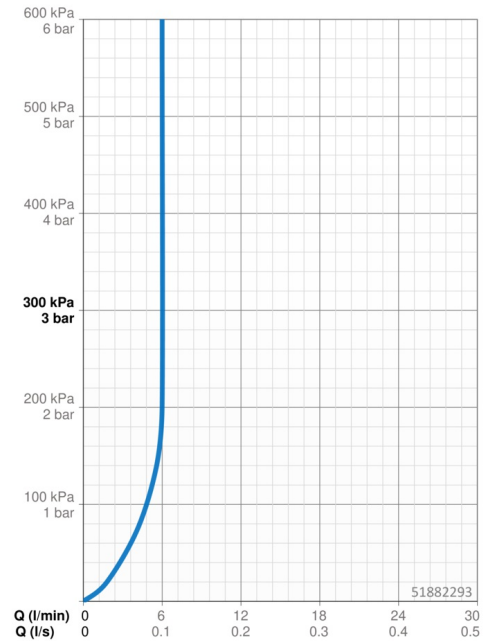

Technische Daten

Durchflusseigenschaften

Durchfluss bei 3 bar (mit Durchflussregler) **6.0 l/min**

Technische Eigenschaften

DN-Größe (Nennmaß) **DN15**
Warmwasserversorgung **max. +70°C**
Arbeitsdruck **0.5-10 bar**
Anschlussgröße **G3/8**
Ausladung **125 mm**
Sicherungseinrichtung (EN1717) **AA**
Werkstoff **Messing**

Vorschriften

EN Standard **EN 817**
Geräuschklasse **I (ISO 3822)**

Zulassungen und Deklarationen

DVGW **DW-6506DL0547**
Konformitätserklärung **DoC**
EPD **S-P-06391**