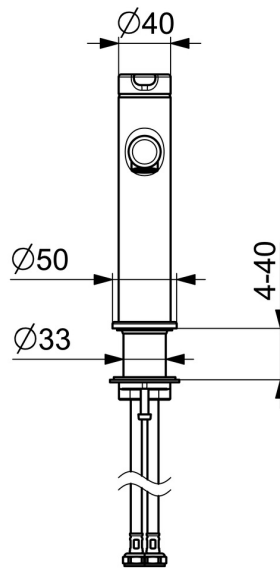

EAN: 4057304015113
static.hansa.com/51882293

- Waschtisch
- Einhebelmischer
- Standmontage
- Chrom
- Feststehender Auslauf
- PCA® konstante Durchflussleistung unabhängig vom Fließdruck
- Einhandbedienhebel/Griff, Hebel mit W+K-Kennzeichnung
- $\varnothing 2.5$ Steuerpatrone mit keramischen Dichtscheiben zur Wassermengen- und Temperatureinstellung
- Anschluss über flexible Druckschläuche
- Armaturenkörper aus entzinkungsbeständigem Messing (DZR)
- Ohne Ablaufgarnitur, Ohne Zugstangenbohrung

Technische Daten

Durchflusseigenschaften

Durchfluss bei 3 bar (mit Durchflussregler) **6.0 l/min**

Technische Eigenschaften

DN-Größe (Nennmaß) **DN15**
 Warmwasserversorgung **max. +70°C**
 Arbeitsdruck **0.5-10 bar**
 Anschlussgröße **G3/8**
 Ausladung **125 mm**
 Sicherungseinrichtung (EN1717) **AA**
 Werkstoff **Messing**

Vorschriften

EN Standard **EN 817**
 Geräuschklasse **I (ISO 3822)**

Zulassungen und Deklarationen

DVGW **DW-6506DL0547**
 Konformitätserklärung **DoC**
 EPD **S-P-06391**

Ersatzteile

SP51882293

	Name	Art.-Nr.
01	Hebel Ausgelaufen	59914637
02	Blindstopfen	59913762
03	Schraube, M5x8, SW2.5	59904755
04	Abdeckkappe Ausgelaufen	59914638
05	Gegenmutter, M32x1, SW24	59913958
06	Kartusche, 2,5	59913914
07	Montagering für Luftsprudler	59914645
08	Luftsprudler, M18.5x1, TJ	59913366
09	Bodendichtung	59914650
10	Befestigungssatz	59913371
11	Anschlußschlauch, L=475, G3/8-M10x1 LH Ausgelaufen	59914468