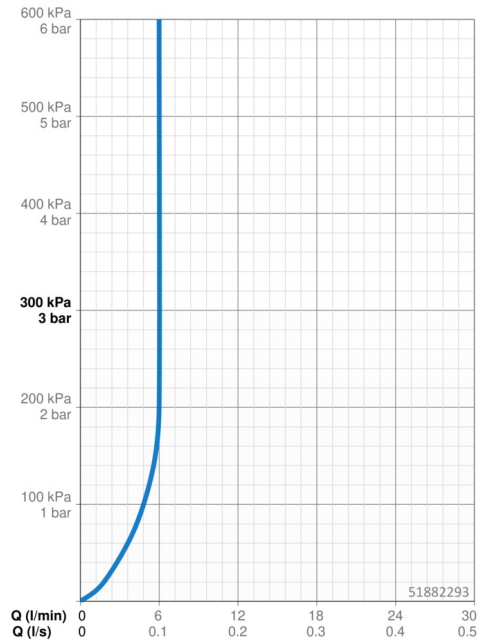

Technické údaje

Vlastnosti průtoku

Průtokové množství při 3 bar (s regulátorem průtoku) **6.0 l/min**

Technické vlastnosti

Velikost DN (jmenovitý rozměr) **DN15**
Zdroj teplé vody **max. +70°C**
Pracovní tlak **0.5-10 bar**
Velikost přípojky **G3/8**
Projection **125 mm**
Zabezpečení proti zpětnému toku (ČSN EN 1717) **AA**
Materiál **Mosaz**

Předpisy

Norma EN **EN 817**
Třída hlučnosti **I (ISO 3822)**

Schválení a Prohlášení

DVGW **DW-6506DL0547**
Prohlášení o shodě **DoC**
EPD **S-P-06391**