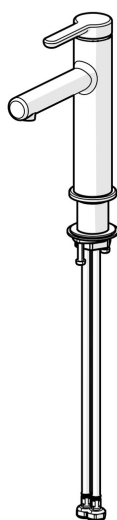

EAN: 4057304015113
static.hansa.com/51882293

- Umyvadlo
- Jednopáková
- Stojánková
- Chrom
- Pevné výtokové rameno
- PCA® aerátor s konstantním průtokovým množstvím nezávislým na změnách tlaku
- Jedna ovládací páka / rukojeť, Páka se symboly teplé a studené vody
- \varnothing 25 mm keramická kartuše pro ovládání teploty a průtoku vody
- Flexibilní připojovací hadice
- Tělo baterie z mosazi DZR
- Bez odpadní soupravy, Bez otvoru na táhlo

Technické údaje

Vlastnosti průtoku

Průtokové množství při 3 bar (s regulátorem průtoku) **6.0 l/min**

Technické vlastnosti

Velikost DN (jmenovitý rozměr) **DN15**
 Zdroj teplé vody **max. +70°C**
 Pracovní tlak **0.5-10 bar**
 Velikost přípojky **G3/8**
 Projection **125 mm**
 Zabezpečení proti zpětnému toku (ČSN EN 1717) **AA**
 Materiál **Mosaz**

Předpisy

Norma EN **EN 817**
 Třída hlučnosti **I (ISO 3822)**

Schválení a Prohlášení

DVGW **DW-6506DL0547**
 Prohlášení o shodě **DoC**
 EPD **S-P-06391**

Náhradní díly

SP51882293

	Název	Kód
01	Páka Ukončeno	59914637
02	Vymezovací vložka	59913762
03	Šroub, M5x8, SW2.5	59904755
04	Krytka Ukončeno	59914638
05	Upevňovací matice, M32x1, SW24	59913958
06	Kartuše, 2.5	59913914
07	Fitting ring for aerator	59914645
08	Aerator, M18.5x1, TJ	59913366
09	Těsnění	59914650
10	Upevňovací set	59913371
11	Flexibilní hadička, L=475, G3/8-M10x1 LH Ukončeno	59914468