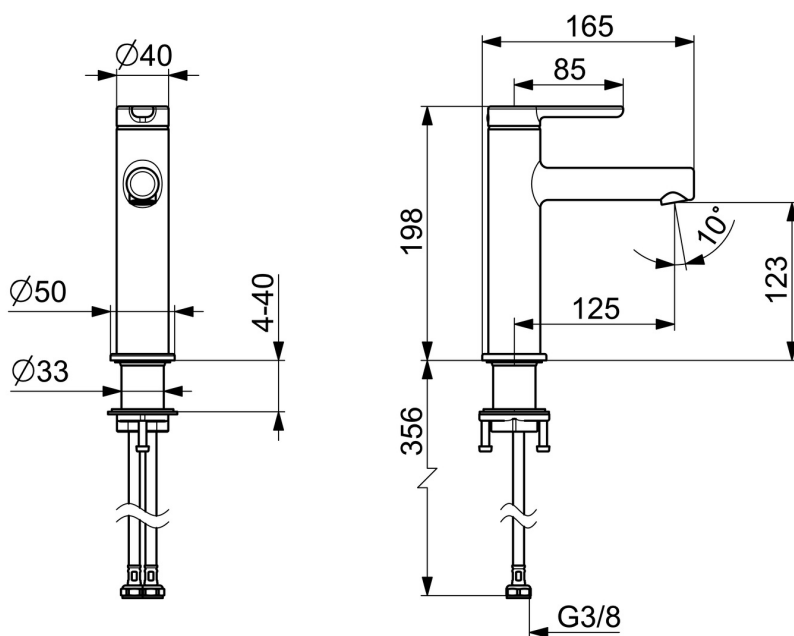

EAN: 4057304015113
static.hansa.com/51882293

- Umyvadlo
- Jednopáková
- Stojánková
- Chrom
- Pevné výtokové rameno
- PCA® aerátor s konstantním průtokovým množstvím nezávislým na změnách tlaku
- Jedna ovládací páka / rukojeť, Páka se symboly teplé a studené vody
- \varnothing 25 mm keramická kartuše pro ovládání teploty a průtoku vody
- Flexibilní připojovací hadice
- Tělo baterie z mosazi DZR
- Bez odpadní soupravy, Bez otvoru na táhlo

Technické údaje

Vlastnosti průtoku

Průtokové množství při 3 bar (s regulátorem průtoku) **6.0 l/min**

Technické vlastnosti

Velikost DN (jmenovitý rozměr) **DN15**
 Zdroj teplé vody **max. +70°C**
 Pracovní tlak **0.5-10 bar**
 Velikost přípojky **G3/8**
 Projection **125 mm**
 Zabezpečení proti zpětnému toku (ČSN EN 1717) **AA**
 Materiál **Mosaz**

Předpisy

Norma EN **EN 817**
 Třída hlučnosti **I (ISO 3822)**

Schválení a Prohlášení

DVGW **DW-6506DL0547**
 Prohlášení o shodě **DoC**
 EPD **S-P-06391**

Náhradní díly

SP51882293

	Název	Kód
01	Páka Ukončeno	59914637
02	Vymezovací vložka	59913762
03	Šroub, M5x8, SW2.5	59904755
04	Krytka Ukončeno	59914638
05	Upevňovací matice, M32x1, SW24	59913958
06	Kartuše, 2.5	59913914
07	Fitting ring for aerator	59914645
08	Aerator, M18.5x1, TJ	59913366
09	Těsnění	59914650
10	Upevňovací set	59913371
11	Flexibilní hadička, L=475, G3/8-M10x1 LH Ukončeno	59914468