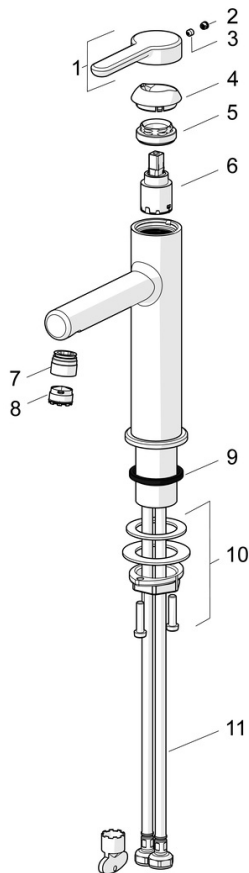

EAN: 4057304015113
static.hansa.com/51882293

- Umyvadlo
- Jednopáková
- Stojánková
- Chrom
- Pevné výtokové rameno
- PCA® aerátor s konstantním průtokovým množstvím nezávislým na změnách tlaku
- Jedna ovládací páka / rukojeť, Páka se symboly teplé a studené vody
- \varnothing 25 mm keramická kartuše pro ovládání teploty a průtoku vody
- Flexibilní připojovací hadice
- Tělo baterie z mosazi DZR
- Bez odpadní soupravy, Bez otvoru na táhlo

Technické údaje

Vlastnosti průtoku

Průtokové množství při 3 bar (s regulátorem průtoku) **6.0 l/min**

Technické vlastnosti

Velikost DN (jmenovitý rozměr) **DN15**
 Zdroj teplé vody **max. +70°C**
 Pracovní tlak **0.5-10 bar**
 Velikost přípojky **G3/8**
 Projection **125 mm**
 Zabezpečení proti zpětnému toku (ČSN EN 1717) **AA**
 Materiál **Mosaz**

Předpisy

Norma EN **EN 817**
 Třída hlučnosti **I (ISO 3822)**

Schválení a Prohlášení

DVGW **DW-6506DL0547**
 Prohlášení o shodě **DoC**
 EPD **S-P-06391**

Náhradní díly

SP51882293

	Název	Kód
01	Páka Ukončeno	59914637
02	Vymezovací vložka	59913762
03	Šroub, M5x8, SW2.5	59904755
04	Krytka Ukončeno	59914638
05	Upevňovací matice, M32x1, SW24	59913958
06	Kartuše, 2.5	59913914
07	Fitting ring for aerator	59914645
08	Aerator, M18.5x1, TJ	59913366
09	Těsnění	59914650
10	Upevňovací set	59913371
11	Flexibilní hadička, L=475, G3/8-M10x1 LH Ukončeno	59914468