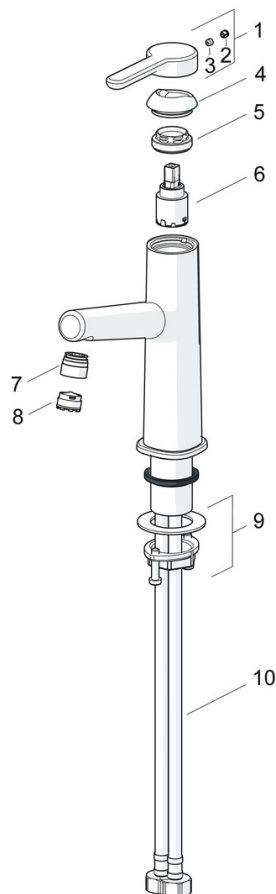

- Wastafel
- Eengreeps
- Wastafelmontage
- Chrom
- Vaste uitloop
- PCA® mousseur voor een drukonafhankelijke doorstroom, CACHÉ® mousseur geïntegreerd in kraanhuis
- Hendel met warm-koud-aanduiding, Eengreeps bediend
- \varnothing 25 mm keramisch binnenwerk voor debiet en temperatuur instelling
- Flexibele aansluitslang(en)
- Kraanhuis gemaakt van DZR messing
- Zonder afvoergarnituur, Zonder trekstangopening

Technische gegevens

Doorstromingseigenschappen

Doorstroomhoeveelheid bij 3 bar (met debietregelaar)	6.0 l/min
Drukverlies bij doorstroomhoeveelheid (0,1 l/s)	2 bar

Technische eigenschappen

DN-maat	DN15
Warmwatertoevoer	max. +70°C
Werkdruk	0.5-10 bar
Aansluitmaat	G3/8
Projection	128 mm
Terugstroom beveiliging (EN1717)	AA
Materiaal	brass

Voorschriften

EN-norm	EN 817
Geluidsklasse	I (ISO 3822)

Toestemmingen en Verklaringen

DVGW	DW-6506DL0547
Verklaring van overeenstemming	DoC

Reserveonderdelen

SP51882283

	Naam	Code
01	Hendel Chroom Stopgezet	59914637
02	Binnendeel temperatuurhendel Chroom	59913762
03	Schroef, M5x8, SW2.5	59904755
04	Kap Chroom Stopgezet	59914638
05	Schroefring, M32x1, SW24	59913958
06	Binnenwerk, 2.5	59913914
07	Pasring voor schuimstraler Chroom	59914645
08	Mousseur, M18.5x1, TJ	59913366
09	Bevestigingsset	59913371
10	Flexibele aansluitingen, L=475, G3/8-M10x1 LH Stopgezet	59914468
10	Flexibele aansluitingen, L=470, G1/2-M10x1 LH (518822830037) Stopgezet	59914639
N.I.	Trekstang Chroom	59913459
N.I.	Wastegarnituur Chroom	59911441