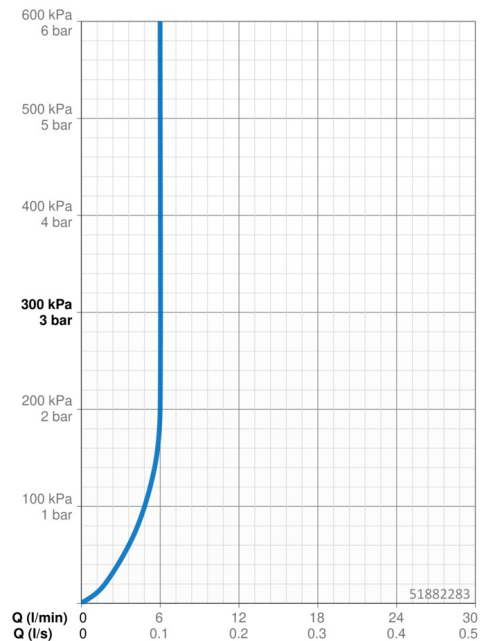

Technische gegevens

Doorstromingseigenschappen

Doorstroomhoeveelheid bij 3 bar (met debietregelaar)	6.0 l/min
Drukverlies bij doorstroomhoeveelheid (0,1 l/s)	2 bar

Technische eigenschappen

DN-maat	DN15
Warmwatertoevoer	max. +70°C
Werkdruk	0.5-10 bar
Aansluitmaat	G3/8
Projection	128 mm
Terugstroom beveiliging (EN1717)	AA
Materiaal	brass

Voorschriften

EN-norm	EN 817
Geluidsklasse	I (ISO 3822)

Toestemmingen en Verklaringen

DVGW	DW-6506DL0547
Verklaring van overeenstemming	DoC