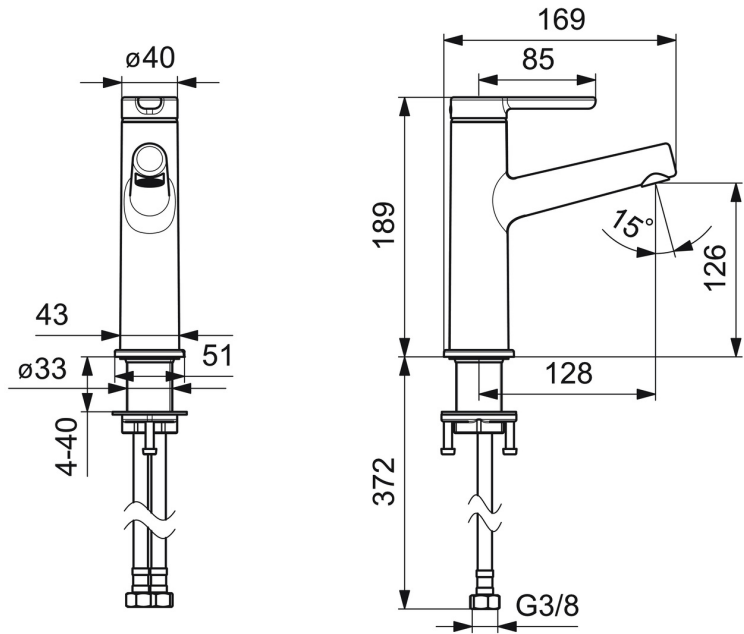

EAN: 4057304006456
static.hansa.com/51882283

De HANSADESIGNO Style wastafelkraan is de perfecte keuze voor de moderne badkamer. Met een chrome oppervlakte en een eengreepsbediening is deze kraan niet alleen stijlvol, maar ook praktisch. De hendel met warm-koud-aanduiding maakt het gemakkelijk om de gewenste watertemperatuur te selecteren, terwijl de vaste uitloop zorgt voor een gelijkmatige waterstroom. Het kraanhuis is gemaakt van DZR messing, wat zorgt voor duurzaamheid en betrouwbaarheid. Een uitstekende keuze voor wastafelmontage in elke badkamer.

- Wastafel
- Eengreeps
- Wastafelmontage
- Chrom
- Vaste uitloop
- PCA® mousseur voor een drukonafhankelijke doorstroom, CACHÉ® mousseur geïntegreerd in kraanhuis
- Hendel met warm-koud-aanduiding, Eengreeps bediend
- \varnothing 25 mm keramisch binnenwerk voor debiet en temperatuur instelling
- Flexibele aansluitslang(en)
- Kraanhuis gemaakt van DZR messing
- Zonder afvoergarnituur, Zonder trekstangopening

Technische gegevens

Doorstromingseigenschappen

Doorstroomhoeveelheid bij 3 bar (met debietregelaar)	6.0 l/min
Drukverlies bij doorstroomhoeveelheid (0,1 l/s)	2 bar

Technische eigenschappen

DN-maat	DN15
Warmwatertoevoer	max. +70°C
Werkdruk	0.5-10 bar
Aansluitmaat	G3/8
Projection	128 mm
Terugstroom beveiliging (EN1717)	AA
Materiaal	brass