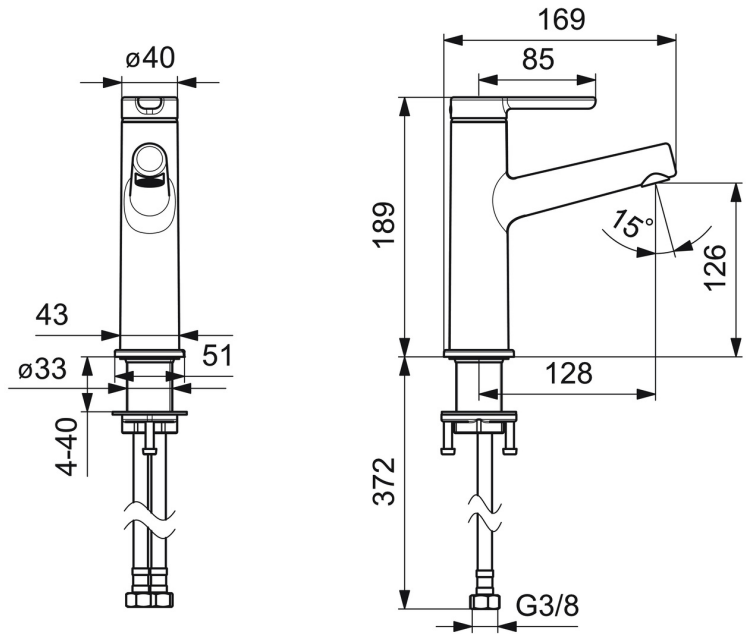

EAN: 4057304006456
static.hansa.com/51882283

- Waschtisch
- Einhebelmischer
- Standmontage
- Chrom
- Feststehender Auslauf
- PCA® konstante Durchflussleistung unabhängig vom Fließdruck, CACHÉ® Strahlregler, ohne Mundstück direkt in den Armaturenauslauf geschraubt
- Hebel mit W+K-Kennzeichnung, Einhandbedienhebel/Griff
- $\varnothing 2.5$ Steuerpatrone mit keramischen Dichtscheiben zur Wassermengen- und Temperatureinstellung
- Anschluss über flexible Druckschläuche
- Armaturenkörper aus entzinkungsbeständigem Messing (DZR)
- Ohne Ablaufgarnitur, Ohne Zugstangenbohrung

Technische Daten

Durchflusseigenschaften

Durchfluss bei 3 bar (mit Durchflussregler)	6.0 l/min
Druckverlust bei einem Durchfluss von 0,1 l/s	2 bar

Technische Eigenschaften

DN-Größe (Nennmaß)	DN15
Warmwasserversorgung	max. +70°C
Arbeitsdruck	0.5-10 bar
Anschlussgröße	G3/8
Ausladung	128 mm
Sicherungseinrichtung (EN1717)	AA
Werkstoff	Messing

Vorschriften

EN Standard	EN 817
Geräuschklasse	I (ISO 3822)

Zulassungen und Deklarationen

DVGW	DW-6506DL0547
Konformitätserklärung	DoC

Ersatzteile

SP51882283

	Name	Art.-Nr.
01	Hebel Ausgelaufen	59914637
02	Blindstopfen	59913762
03	Schraube, M5x8, SW2.5	59904755
04	Abdeckkappe Ausgelaufen	59914638
05	Gegenmutter, M32x1, SW24	59913958
06	Kartusche, 2.5	59913914
07	Montagering für Luftsprudler	59914645
08	Luftsprudler, M18.5x1, TJ	59913366
09	Befestigungssatz	59913371
10	Anschlußschlauch, L=475, G3/8-M10x1 LH Ausgelaufen	59914468
10	Anschlußschlauch, L=470, G1/2-M10x1 LH (518822830037) Ausgelaufen	59914639
N.I.	Zugstange mit Knopf	59913459
N.I.	Ablaufgarnitur	59911441