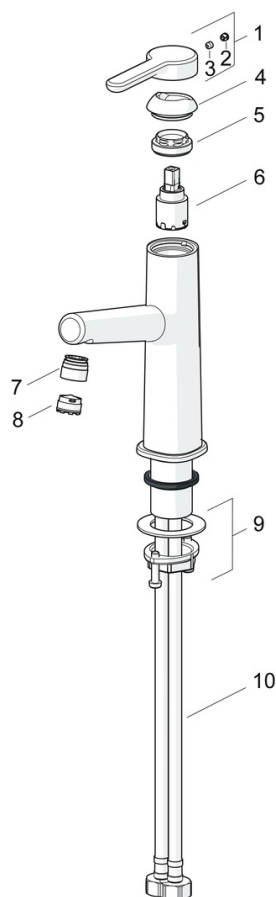

EAN: 4057304006456
static.hansa.com/51882283

- Umyvadlo
- Jednopáková
- Stojánková
- Chrom
- Pevné výtokové rameno
- PCA® aerátor s konstantním průtokovým množstvím nezávislým na změnách tlaku, CACHE® aerátor umístěný přímo ve výtokovém rameni
- Páka se symboly teplé a studené vody, Jedna ovládací páka / rukojeť
- \varnothing 25 mm keramická kartuše pro ovládání teploty a průtoku vody
- Flexibilní připojovací hadice
- Tělo baterie z mosazi DZR
- Bez odpadní soupravy, Bez otvoru na táhlo

Technické údaje

Vlastnosti průtoku

Průtokové množství při 3 bar (s regulátorem průtoku)	6.0 l/min
Tlaková ztráta při průtoku (0,1 l/s)	2 bar

Technické vlastnosti

Velikost DN (jmenovitý rozměr)	DN15
Zdroj teplé vody	max. +70°C
Pracovní tlak	0.5-10 bar
Velikost přípojky	G3/8
Projection	128 mm
Zabezpečení proti zpětnému toku (ČSN EN 1717)	AA
Materiál	Mosaz

Předpisy

Norma EN	EN 817
Třída hlučnosti	I (ISO 3822)

Schválení a Prohlášení

DVGW	DW-6506DL0547
Prohlášení o shodě	DoC

Náhradní díly

SP51882283

	Název	Kód
01	Páka Ukončeno	59914637
02	Vymezovací vložka	59913762
03	Šroub, M5x8, SW2.5	59904755
04	Krytka Ukončeno	59914638
05	Upevňovací matice, M32x1, SW24	59913958
06	Kartuše, 2.5	59913914
07	Fitting ring for aerator	59914645
08	Aerator, M18.5x1, TJ	59913366
09	Upevňovací set	59913371
10	Flexibilní hadička, L=475, G3/8-M10x1 LH Ukončeno	59914468
10	Flexibilní hadička, L=470, G1/2-M10x1 LH (518822830037) Ukončeno	59914639
N.I.	Ovládací táhlo vypouštěcího ventilu	59913459
N.I.	Vypouštěcí ventil	59911441