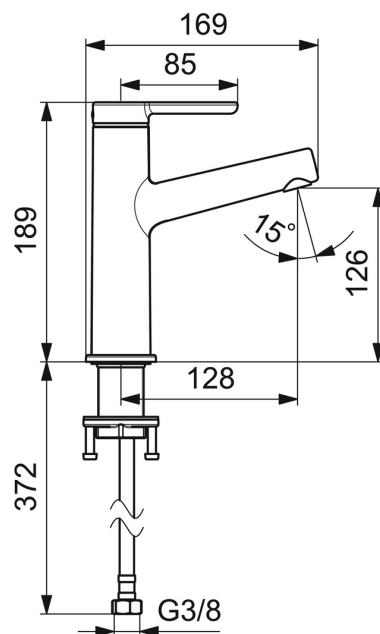

EAN: 4057304006456
static.hansa.com/51882283

- Umyvadlo
- Jednopáková
- Stojánková
- Chrom
- Pevné výtokové rameno
- PCA® aerátor s konstantním průtokovým množstvím nezávislým na změnách tlaku, CACHE® aerátor umístěný přímo ve výtokovém rameni
- Páka se symboly teplé a studené vody, Jedna ovládací páka / rukojeť
- \varnothing 25 mm keramická kartuše pro ovládání teploty a průtoku vody
- Flexibilní připojovací hadice
- Tělo baterie z mosazi DZR
- Bez odpadní soupravy, Bez otvoru na táhlo

Technické údaje

Vlastnosti průtoku

Průtokové množství při 3 bar (s regulátorem průtoku)	6.0 l/min
Tlaková ztráta při průtoku (0,1 l/s)	2 bar

Technické vlastnosti

Velikost DN (jmenovitý rozměr)	DN15
Zdroj teplé vody	max. +70°C
Pracovní tlak	0.5-10 bar
Velikost přípojky	G3/8
Projection	128 mm
Zabezpečení proti zpětnému toku (ČSN EN 1717)	AA
Materiál	Mosaz

Předpisy

Norma EN	EN 817
Třída hlučnosti	I (ISO 3822)

Schválení a Prohlášení

DVGW	DW-6506DL0547
Prohlášení o shodě	DoC

Náhradní díly

SP51882283

	Název	Kód
01	Páka Ukončeno	59914637
02	Vymezovací vložka	59913762
03	Šroub, M5x8, SW2.5	59904755
04	Krytka Ukončeno	59914638
05	Upevňovací matice, M32x1, SW24	59913958
06	Kartuše, 2.5	59913914
07	Fitting ring for aerator	59914645
08	Aerator, M18.5x1, TJ	59913366
09	Upevňovací set	59913371
10	Flexibilní hadička, L=475, G3/8-M10x1 LH Ukončeno	59914468
10	Flexibilní hadička, L=470, G1/2-M10x1 LH (518822830037) Ukončeno	59914639
N.I.	Ovládací táhlo vypouštěcího ventilu	59913459
N.I.	Vypouštěcí ventil	59911441