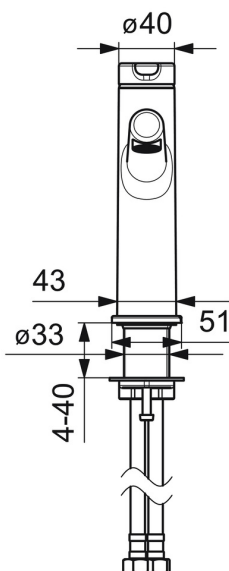

EAN: 4057304006456
static.hansa.com/51882283

- Umyvadlo
- Jednopáková
- Stojánková
- Chrom
- Pevné výtokové rameno
- PCA® aerátor s konstantním průtokovým množstvím nezávislým na změnách tlaku, CACHE® aerátor umístěný přímo ve výtokovém rameni
- Páka se symboly teplé a studené vody, Jedna ovládací páka / rukojeť
- \varnothing 25 mm keramická kartuše pro ovládání teploty a průtoku vody
- Flexibilní připojovací hadice
- Tělo baterie z mosazi DZR
- Bez odpadní soupravy, Bez otvoru na táhlo

Technické údaje

Vlastnosti průtoku

Průtokové množství při 3 bar (s regulátorem průtoku)	6.0 l/min
Tlaková ztráta při průtoku (0,1 l/s)	2 bar

Technické vlastnosti

Velikost DN (jmenovitý rozměr)	DN15
Zdroj teplé vody	max. +70°C
Pracovní tlak	0.5-10 bar
Velikost přípojky	G3/8
Projection	128 mm
Zabezpečení proti zpětnému toku (ČSN EN 1717)	AA
Materiál	Mosaz

Předpisy

Norma EN	EN 817
Třída hlučnosti	I (ISO 3822)

Schválení a Prohlášení

DVGW	DW-6506DL0547
Prohlášení o shodě	DoC

Náhradní díly

SP51882283

	Název	Kód
01	Páka Ukončeno	59914637
02	Vymezovací vložka	59913762
03	Šroub, M5x8, SW2.5	59904755
04	Krytka Ukončeno	59914638
05	Upevňovací matice, M32x1, SW24	59913958
06	Kartuše, 2.5	59913914
07	Fitting ring for aerator	59914645
08	Aerator, M18.5x1, TJ	59913366
09	Upevňovací set	59913371
10	Flexibilní hadička, L=475, G3/8-M10x1 LH Ukončeno	59914468
10	Flexibilní hadička, L=470, G1/2-M10x1 LH (518822830037) Ukončeno	59914639
N.I.	Ovládací táhlo vypouštěcího ventilu	59913459
N.I.	Vypouštěcí ventil	59911441