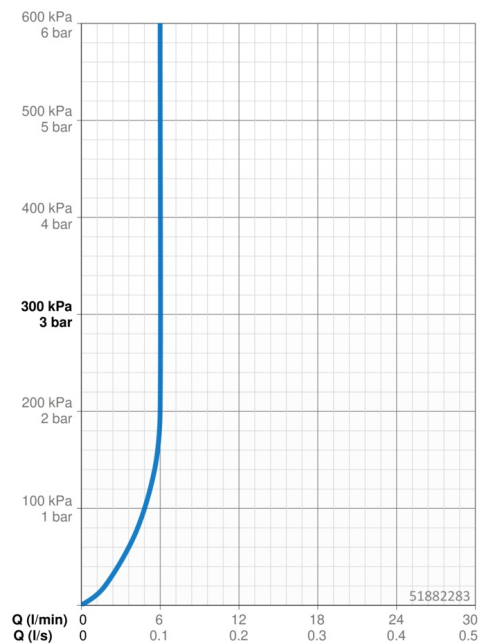

Technické údaje

Vlastnosti průtoku

Průtokové množství při 3 bar (s regulátorem průtoku)	6.0 l/min
Tlaková ztráta při průtoku (0,1 l/s)	2 bar

Technické vlastnosti

Velikost DN (jmenovitý rozměr)	DN15
Zdroj teplé vody	max. +70°C
Pracovní tlak	0.5-10 bar
Velikost přípojky	G3/8
Projection	128 mm
Zabezpečení proti zpětnému toku (ČSN EN 1717)	AA
Materiál	Mosaz

Předpisy

Norma EN	EN 817
Třída hlučnosti	I (ISO 3822)

Schválení a Prohlášení

DVGW	DW-6506DL0547
Prohlášení o shodě	DoC