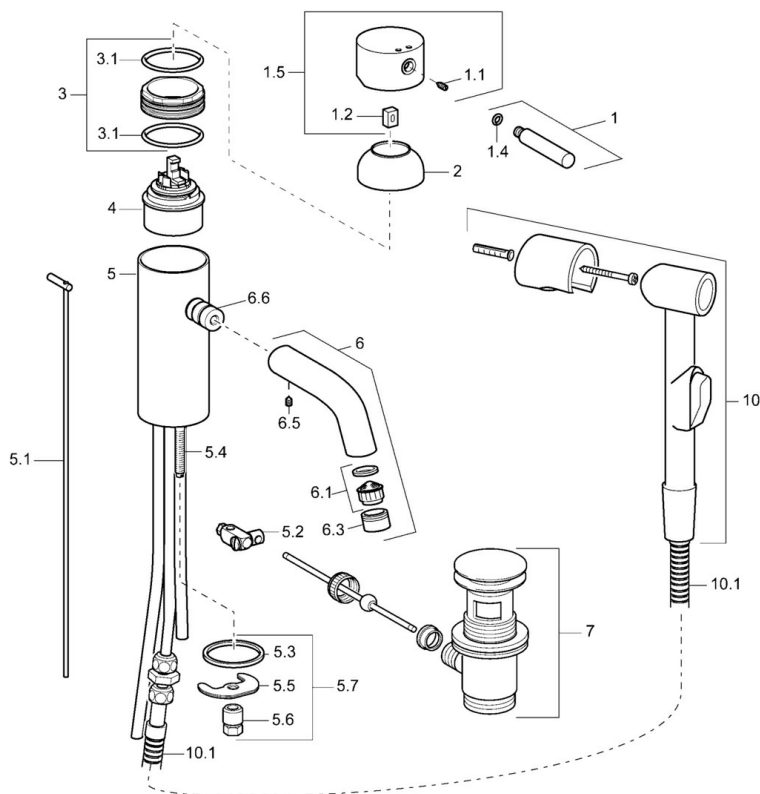

EAN: 4015474096165
static.hansa.com/51872101

- Umývadlo
- Jednopaková, Bidetta
- Stojanková
- Chróm
- Pevné výtokové rameno
- CASCADE® - aerátor
- Páka so symbolom teplej a studenej vody, Jedna ovládacia páka / rukoväť
- Odtoková garnitúra s tiahom
- Ručná sprcha, Držiak sprchy, Sprchová hadica (1600 mm)
- Bidetta – ručná sprcha
- Funkcie pre nastavenie maximálnej teploty a prietoku vody, Nastaviteľný obmedzovač teploty vody (súčasť dodávky, možnosť dodatočnej inštalácie)
- Ø 48 mm keramická Eco kartuša pre ovládanie teploty a prietoku vody
- Medené prípojovacie trubičky
- 1-prúdová

Technické údaje

Technické vlastnosti

Veľkosť DN (menovitý rozmer)	DN15
Dodávka teplej vody	max. +80°C
Pracovný tlak	0.5-10 bar
Spojovacia veľkosť	Ø10
Projection	131 mm
Materiál	Mosadz

Predpisy

Norma EN	EN 817, EN 1113
----------	------------------------

Náhradné diely

SP51872101

Název	Kód
1 Ovládací rukoväť, (-2009) Ukončené	59912466
1.1 Skrutka, M5x8, SW2.5	59904755
1.2 Klzné puzdro	59904778
1.4 O-kružok, d 6x1	59912136
1.5 Krytka Ukončené	59912465
2 Krytka Ukončené	59912468
3 Očné skrutka, M50x1, SW45 Ukončené	59912469
3.1 O-kružok, d 46x2	59912470
4 Kartuš, 4.8 eco	59904601
5.1 Ovládací ťažko Ukončené	59912473
5.2 Spojovací diel ťažka	59904624
5.3 Tesnenie, 37x48x3.5	59911422
5.4 Upevňovacia skrutka, M8x1, L=140	59912474
5.5	59904765
5.6 Skrutka, M8x1, SW13	59904766
5.7 Upevňovací set	59910749
6 Výtokové rameno Ukončené	59912475
6.1 Aerátor, M22/24 A	59902081
6.3 Aerátor a kľúč, M24x1, (2002-)	59912225
6.5 , M5x6, SW2.6 Ukončené	59912477
6.6 Vsuvka Ukončené	59912478
7 Vypúšťací ventil umývadla	59911441
10 Bidetta - ručná sprcha Ukončené	59912758
10.1 Sprchová hadica, G3/8xG1/2 Ukončené	59912757