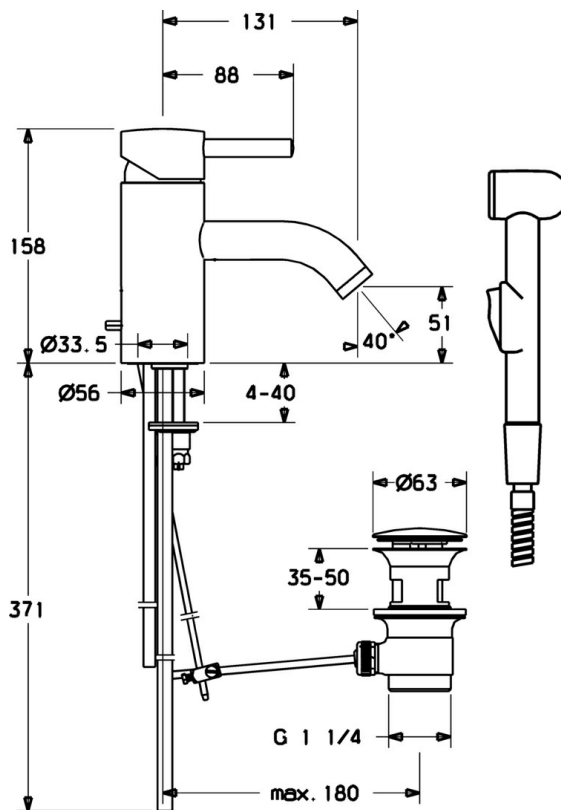

EAN: 4015474096165
static.hansa.com/51872101

- Umývadlo
- Jednopaková, Bidetta
- Stojanková
- Chróm
- Pevné výtokové rameno
- CASCADE® - aerátor
- Páka so symbolom teplej a studenej vody, Jedna ovládacia páka / rukoväť
- Odtoková garnitúra s tiahom
- Ručná sprcha, Držiak sprchy, Sprchová hadica (1600 mm)
- Bidetta – ručná sprcha
- Funkcie pre nastavenie maximálnej teploty a prietoku vody, Nastaviteľný obmedzovač teploty vody (súčasť dodávky, možnosť dodatočnej inštalácie)
- Ø 48 mm keramická Eco kartuša pre ovládanie teploty a prietoku vody
- Medené prípojovacie trubičky
- 1-prúdová

Technické údaje

Technické vlastnosti

Veľkosť DN (menovitý rozmer)	DN15
Dodávka teplej vody	max. +80°C
Pracovný tlak	0.5-10 bar
Spojovacia veľkosť	Ø10
Projection	131 mm
Materiál	Mosadz

Predpisy

Norma EN	EN 817, EN 1113
----------	------------------------

Náhradné diely

SP51872101

Název	Kód
1 Ovládací rukoväť, (-2009) Ukončené	59912466
1.1 Skrutka, M5x8, SW2.5	59904755
1.2 Klzné puzdro	59904778
1.4 O-kružok, d 6x1	59912136
1.5 Krytka Ukončené	59912465
2 Krytka Ukončené	59912468
3 Očné skrutka, M50x1, SW45 Ukončené	59912469
3.1 O-kružok, d 46x2	59912470
4 Kartuš, 4.8 eco	59904601
5.1 Ovládací ťažko Ukončené	59912473
5.2 Spojovací diel ťažka	59904624
5.3 Tesnenie, 37x48x3.5	59911422
5.4 Upevňovacia skrutka, M8x1, L=140	59912474
5.5	59904765
5.6 Skrutka, M8x1, SW13	59904766
5.7 Upevňovací set	59910749
6 Výtokové rameno Ukončené	59912475
6.1 Aerátor, M22/24 A	59902081
6.3 Aerátor a kľúč, M24x1, (2002-)	59912225
6.5 , M5x6, SW2.6 Ukončené	59912477
6.6 Vsuvka Ukončené	59912478
7 Vypúšťací ventil umývadla	59911441
10 Bidetta - ručná sprcha Ukončené	59912758
10.1 Sprchová hadica, G3/8xG1/2 Ukončené	59912757