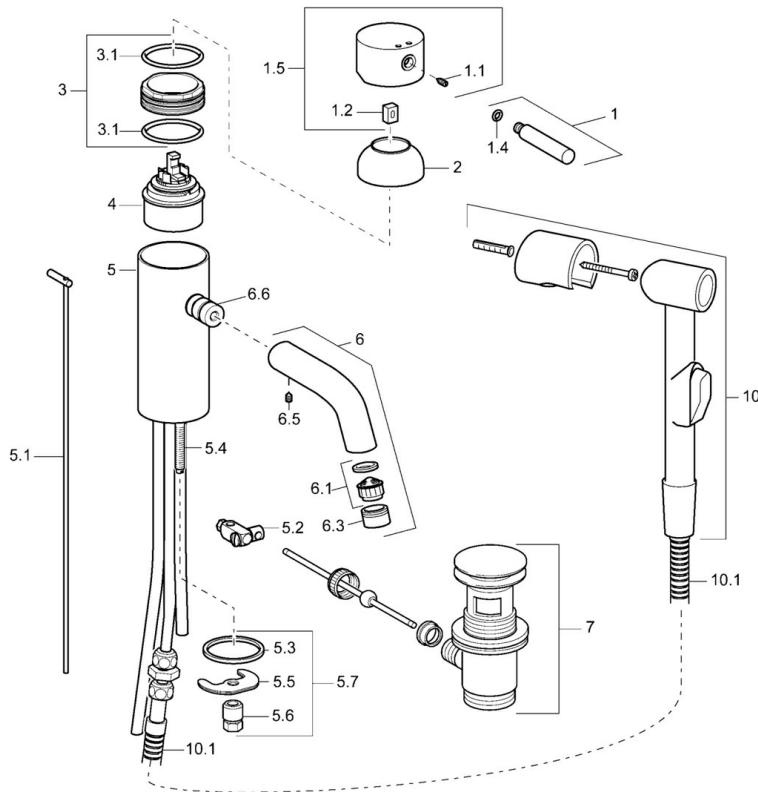

EAN: 4015474096165
static.hansa.com/51872101

- Wastafel
- Eengreeps, Bidetta
- Wastafelmontage
- Chroom
- Vaste uitloop
- CASCADE® mousseur
- Hendel met warm-koud-aanduiding, Eengreeps bediend
- Afvoergarnituur met trekstang
- Handdouche, Douchehouder, Doucheslang (1600 mm)
- Bidetta handdouche
- Temperatuurbegrenzer, Temperatuurbegrenzer (achteraf instelbaar)
- ø 48 mm keramisch Eco binnenwerk voor debiet en temperatuur instelling
- Koperen aansluitpijpen
- 1-stralig

Technische gegevens

Technische eigenschappen

DN-maat	DN15
Warmwatertoevoer	max. +80°C
Werkdruk	0.5-10 bar
Aansluitmaat	Ø10
Projection	131 mm
Materiaal	brass

Voorschriften

EN-norm	EN 817, EN 1113
---------	------------------------

Reserveonderdelen

SP51872101

	Naam	Code
1	Hendel, (-2009) Chroom Stopgezet	59912466
1.1	Schroef, M5x8, SW2.5	59904755
1.2	Joint klassiek uitloop	59904778
1.4	O-ring, d 6x1	59912136
1.5	Kap Chroom Stopgezet	59912465
2	Kap Chroom Stopgezet	59912468
3	Schroefoog, M50x1, SW45 Stopgezet	59912469
3.1	O-ring, d 46x2	59912470
4	Binnenwerk, 4.8 eco	59904601
5.1	Trekstang Chroom Stopgezet	59912473
5.2	Gewrichtstuk	59904624
5.3	Dichting, 37x48x3.5	59911422
5.4	Bevestigingsschroeven, M8x1, L=140	59912474
5.5	Fixing plate	59904765
5.6	Schroef, M8x1, SW13	59904766
5.7	Bevestigingsset	59910749
6	Uitloop Stopgezet	59912475
6.1	Mousseur, M22/24 A	59902081
6.3	Mousseur en sleutel, M24x1, (2002-) Chroom	59912225
6.5	Pin, M5x6, SW2.6 Stopgezet	59912477
6.6	Nippel Stopgezet	59912478
7	Wastegarnituur Chroom	59911441
10	Bidetta handdouche Chroom Stopgezet	59912758
10.1	Doucheslang, G3/8xG1/2 Chroom Stopgezet	59912757