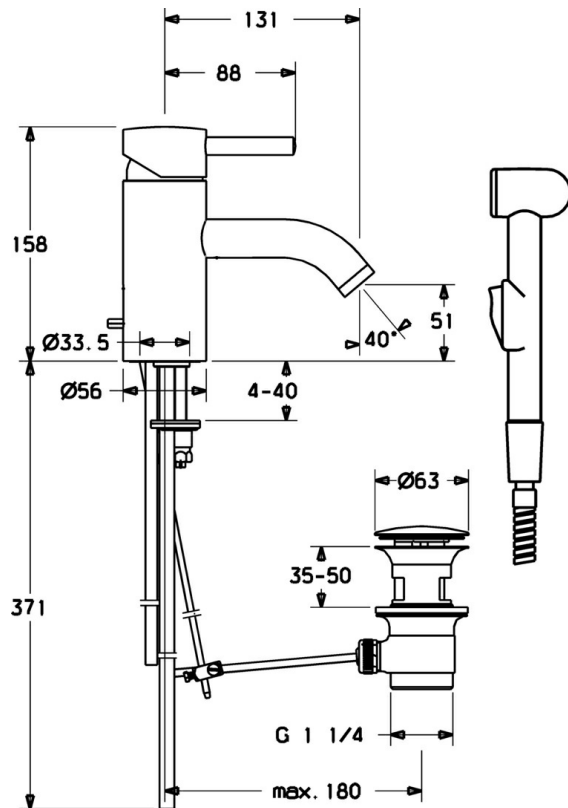

EAN: 4015474096165
static.hansa.com/51872101

- Wastafel
- Eengreeps, Bidetta
- Wastafelmontage
- Chroom
- Vaste uitloop
- CASCADE® mousseur
- Hendel met warm-koud-aanduiding, Eengreeps bediend
- Afvoergarnituur met trekstang
- Handdouche, Douchehouder, Doucheslang (1600 mm)
- Bidetta handdouche
- Temperatuurbegrenzer, Temperatuurbegrenzer (achteraf instelbaar)
- ø 48 mm keramisch Eco binnenwerk voor debiet en temperatuur instelling
- Koperen aansluitpijpen
- 1-stralig

Technische gegevens

Technische eigenschappen

DN-maat	DN15
Warmwatertoevoer	max. +80°C
Werkdruk	0.5-10 bar
Aansluitmaat	Ø10
Projection	131 mm
Materiaal	brass

Voorschriften

EN-norm	EN 817, EN 1113
---------	------------------------

Reserveonderdelen

SP51872101

	Naam	Code
1	Hendel, (-2009) Chroom Stopgezet	59912466
1.1	Schroef, M5x8, SW2.5	59904755
1.2	Joint klassiek uitloop	59904778
1.4	O-ring, d 6x1	59912136
1.5	Kap Chroom Stopgezet	59912465
2	Kap Chroom Stopgezet	59912468
3	Schroefoog, M50x1, SW45 Stopgezet	59912469
3.1	O-ring, d 46x2	59912470
4	Binnenwerk, 4.8 eco	59904601
5.1	Trekstang Chroom Stopgezet	59912473
5.2	Gewrichtstuk	59904624
5.3	Dichting, 37x48x3.5	59911422
5.4	Bevestigingsschroeven, M8x1, L=140	59912474
5.5	Fixing plate	59904765
5.6	Schroef, M8x1, SW13	59904766
5.7	Bevestigingsset	59910749
6	Uitloop Stopgezet	59912475
6.1	Mousseur, M22/24 A	59902081
6.3	Mousseur en sleutel, M24x1, (2002-) Chroom	59912225
6.5	Pin, M5x6, SW2.6 Stopgezet	59912477
6.6	Nippel Stopgezet	59912478
7	Wastegarnituur Chroom	59911441
10	Bidetta handdouche Chroom Stopgezet	59912758
10.1	Doucheslang, G3/8xG1/2 Chroom Stopgezet	59912757