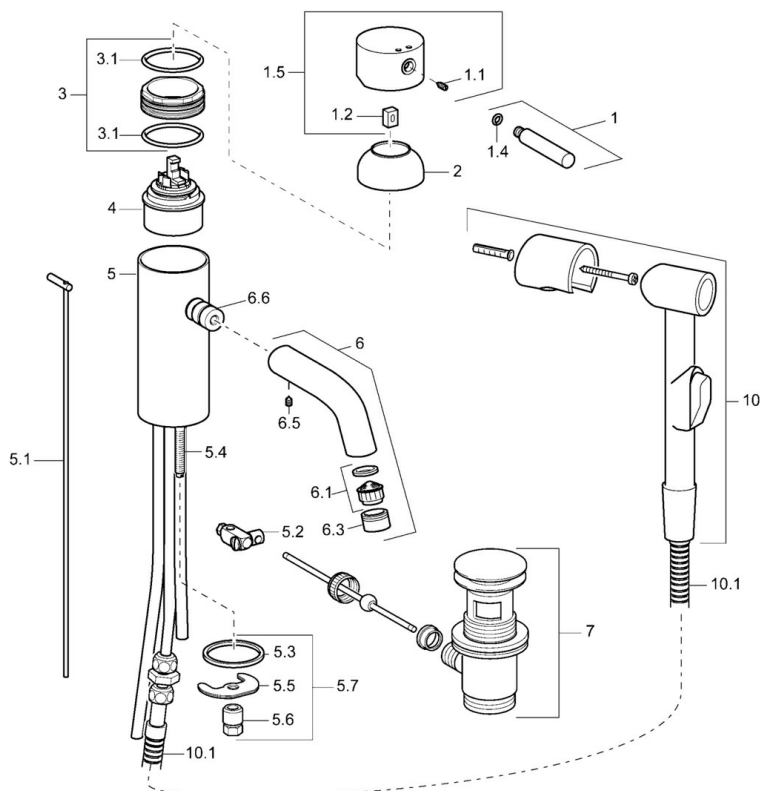

EAN: 4015474096165
static.hansa.com/51872101

- Lavabo
- Monocomando, Bidetta
- Montaggio d'appoggio
- Cromo
- Bocca fissa
- Rompigetto Standard
- Leva con simbolo F+C, Leva/Manopola monocomando
- Piletta di scarico con astina saltarello
- Doccetta a mano, Supporto doccetta, Flessibile doccia (1600 mm)
- Doccetta bidetta
- Limitatore di temperatura, Limitatore di temperatura regolabile
- Cartuccia a dischi ceramici \varnothing 48mm (Eco)
- Collegamento con tubo
- 1 getto

Dati tecnici

Caratteristiche tecniche

Misura DN (dimensione nominale)	DN15
Fornitura di acqua calda	max. +80°C
Pressione di esercizio	0.5-10 bar
Misura della connessione	\varnothing10
Projection	131 mm
Materiale	Ottone

Norme

Standard EN	EN 817, EN 1113
-------------	------------------------

Parti di ricambio

SP51872101

	Nome	Codice
1	Leva, (-2009) Cromo Fuori produzione	59912466
1.1	Screw, M5x8, SW2.5	59904755
1.2	Adattatore	59904778
1.4	O-ring, d 6x1	59912136
1.5	Cappuccio Cromo Fuori produzione	59912465
2	Cappuccio Cromo Fuori produzione	59912468
3	Vite eye, M50x1, SW45 Fuori produzione	59912469
3.1	O-ring, d 46x2	59912470
4	Cartuccia, 4.8 eco	59904601
5.1	Asta saltarello Cromo Fuori produzione	59912473
5.2	Snodo	59904624
5.3	Giunto, 37x48x3.5	59911422
5.4	Viti di fissaggio, M8x1, L=140	59912474
5.5	Fixing plate	59904765
5.6	Screw, M8x1, SW13	59904766
5.7	Set di fissaggio	59910749
6	Bocca Fuori produzione	59912475
6.1	Aeratore, M22/24 A	59902081
6.3	Aeratore e chiave, M24x1, (2002-) Cromo	59912225
6.5	, M5x6, SW2.6 Fuori produzione	59912477
6.6	Nipplo Fuori produzione	59912478
7	Scarico a saltarello Cromo	59911441
10	Doccetta per Bidetta Cromo Fuori produzione	59912758
10.1	Flessibile doccia, G3/8xG1/2 Cromo Fuori produzione	59912757