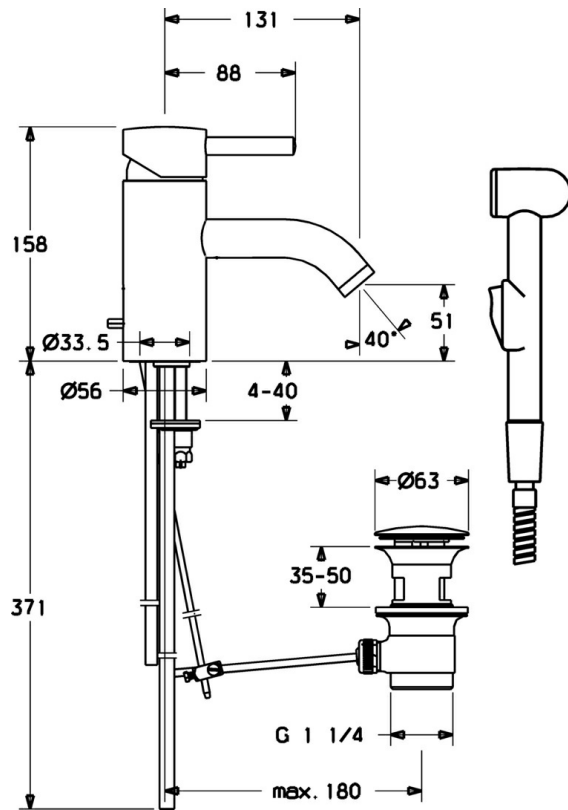

EAN: 4015474096165
static.hansa.com/51872101

- Lavabo
- Monocomando, Bidetta
- Montaggio d'appoggio
- Cromo
- Bocca fissa
- Rompigetto Standard
- Leva con simbolo F+C, Leva/Manopola monocomando
- Piletta di scarico con astina saltarello
- Doccetta a mano, Supporto doccetta, Flessibile doccia (1600 mm)
- Doccetta bidetta
- Limitatore di temperatura, Limitatore di temperatura regolabile
- Cartuccia a dischi ceramici \varnothing 48mm (Eco)
- Collegamento con tubo
- 1 getto

Dati tecnici

Caratteristiche tecniche

Misura DN (dimensione nominale)	DN15
Fornitura di acqua calda	max. +80°C
Pressione di esercizio	0.5-10 bar
Misura della connessione	\varnothing10
Projection	131 mm
Materiale	Ottone

Norme

Standard EN	EN 817, EN 1113
-------------	------------------------

Parti di ricambio

SP51872101

	Nome	Codice
1	Leva, (-2009) Cromo Fuori produzione	59912466
1.1	Screw, M5x8, SW2.5	59904755
1.2	Adattatore	59904778
1.4	O-ring, d 6x1	59912136
1.5	Cappuccio Cromo Fuori produzione	59912465
2	Cappuccio Cromo Fuori produzione	59912468
3	Vite eye, M50x1, SW45 Fuori produzione	59912469
3.1	O-ring, d 46x2	59912470
4	Cartuccia, 4.8 eco	59904601
5.1	Asta saltarello Cromo Fuori produzione	59912473
5.2	Snodo	59904624
5.3	Giunto, 37x48x3.5	59911422
5.4	Viti di fissaggio, M8x1, L=140	59912474
5.5	Fixing plate	59904765
5.6	Screw, M8x1, SW13	59904766
5.7	Set di fissaggio	59910749
6	Bocca Fuori produzione	59912475
6.1	Aeratore, M22/24 A	59902081
6.3	Aeratore e chiave, M24x1, (2002-) Cromo	59912225
6.5	, M5x6, SW2.6 Fuori produzione	59912477
6.6	Nipplo Fuori produzione	59912478
7	Scarico a saltarello Cromo	59911441
10	Doccetta per Bidetta Cromo Fuori produzione	59912758
10.1	Flessibile doccia, G3/8xG1/2 Cromo Fuori produzione	59912757