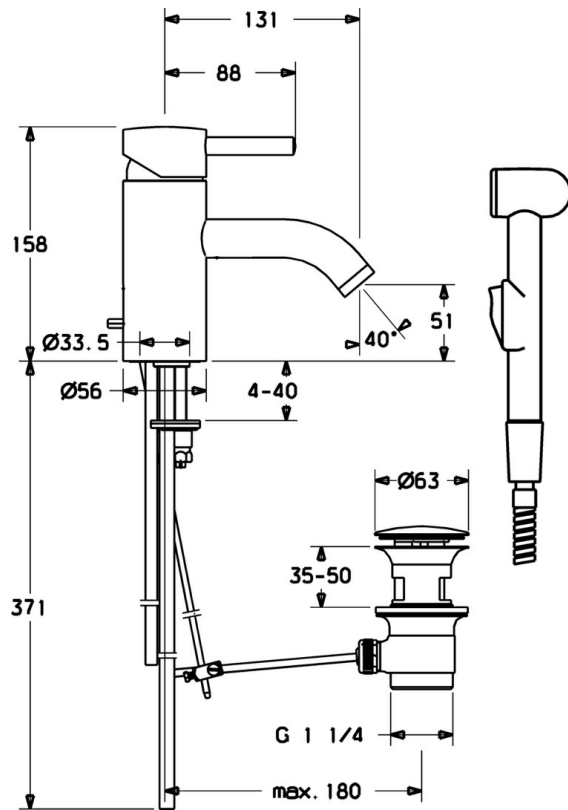

EAN: 4015474096165  
[static.hansa.com/51872101](http://static.hansa.com/51872101)

- Lavabo
- Monocommande, Bidetta
- Montage sur plaque
- Chrome
- Bec fixe
- CASCADE®
- Levier avec symbole C+F, Levier monocommande
- Vidage avec tirette
- Douchette, Support de douchette, Flexible de douche (1600 mm)
- Douchette à main Bidetta
- Limiteur de température et de débit, Limiteur de température ajustable
- Eco cartouche céramique de  $\varnothing$  48 mm pour contrôle de température et de débit
- Raccordement par tubulures cuivre
- 1 jet

## Caractéristiques techniques

### Caractéristiques techniques

Taille DN (diamètre nominal)	DN15
Alimentation en eau chaude	max. +80°C
Pression de service	0.5-10 bar
Taille de raccord	$\varnothing$ 10
Saillie	131 mm
Matériau	brass

### SP51872101

	Nom	Code
1	Levier, (-2009) Arrêté	59912466
1.1	Vis, M5x8, SW2.5	59904755
1.2	Kit de joints pour bec	59904778
1.4	Joint, d 6x1	59912136
1.5	Cache Arrêté	59912465
2	Chape Arrêté	59912468
3	Vis Loop, M50x1, SW45 Arrêté	59912469
3.1	Joint, d 46x2	59912470
4	Cartouche, 4,8 eco	59904601
5.1	Tirette de vidage Arrêté	59912473
5.2	Joint	59904624
5.3	Joint, 37x48x3.5	59911422
5.4	Vis, M8x1, L=140	59912474
5.5	Fixing plate	59904765
5.6	Vis, M8x1, SW13	59904766
5.7	Ensemble de fixation	59910749
6	Bec Arrêté	59912475
6.1	Aérateur, M22/24 A	59902081
6.3	Aérateur et clé, M24x1, (2002-)	59912225
6.5	Goupille, M5x6, SW2.6 Arrêté	59912477
6.6	Nipple Arrêté	59912478
7	Vidage	59911441
10	Douchette Bidetta Arrêté	59912758
10.1	Flexible, G3/8xG1/2 Arrêté	59912757