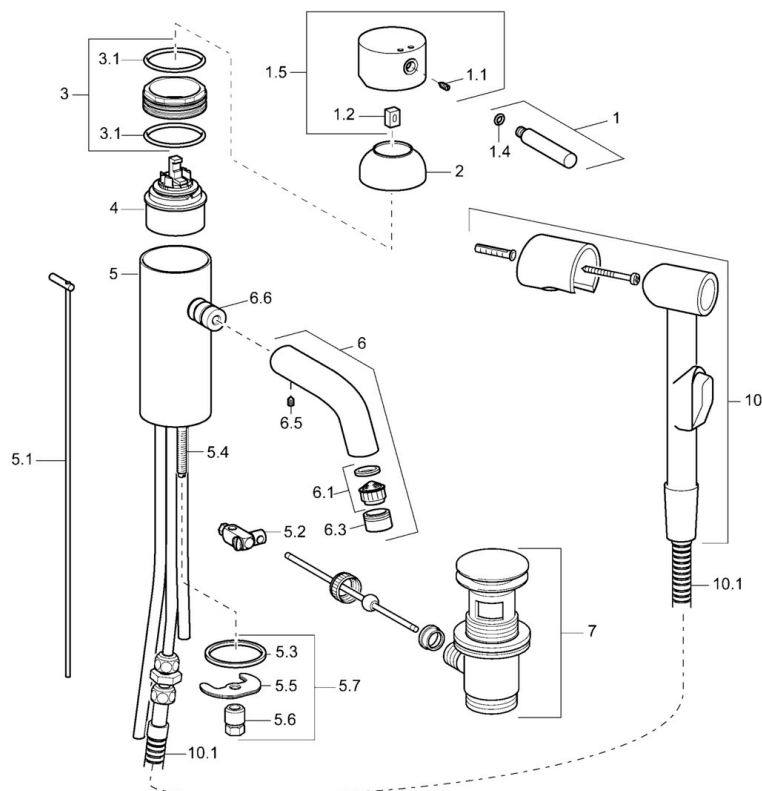

EAN: 4015474096165  
[static.hansa.com/51872101](http://static.hansa.com/51872101)

- Lavabo
- Monocommande, Bidetta
- Montage sur plaque
- Chrome
- Bec fixe
- CASCADE®
- Levier avec symbole C+F, Levier monocommande
- Vidage avec tirette
- Douchette, Support de douchette, Flexible de douche (1600 mm)
- Douchette à main Bidetta
- Limiteur de température et de débit, Limiteur de température ajustable
- Eco cartouche céramique de  $\varnothing$  48 mm pour contrôle de température et de débit
- Raccordement par tubulures cuivre
- 1 jet

## Caractéristiques techniques

### Caractéristiques techniques

Taille DN (diamètre nominal)	DN15
Alimentation en eau chaude	max. +80°C
Pression de service	0.5-10 bar
Taille de raccord	$\varnothing$ 10
Saillie	131 mm
Matériau	brass

### SP51872101

	Nom	Code
1	Levier, (-2009) Arrêté	59912466
1.1	Vis, M5x8, SW2.5	59904755
1.2	Kit de joints pour bec	59904778
1.4	Joint, d 6x1	59912136
1.5	Cache Arrêté	59912465
2	Chape Arrêté	59912468
3	Vis Loop, M50x1, SW45 Arrêté	59912469
3.1	Joint, d 46x2	59912470
4	Cartouche, 4,8 eco	59904601
5.1	Tirette de vidage Arrêté	59912473
5.2	Joint	59904624
5.3	Joint, 37x48x3.5	59911422
5.4	Vis, M8x1, L=140	59912474
5.5	Fixing plate	59904765
5.6	Vis, M8x1, SW13	59904766
5.7	Ensemble de fixation	59910749
6	Bec Arrêté	59912475
6.1	Aérateur, M22/24 A	59902081
6.3	Aérateur et clé, M24x1, (2002-)	59912225
6.5	Goupille, M5x6, SW2.6 Arrêté	59912477
6.6	Nipple Arrêté	59912478
7	Vidage	59911441
10	Douchette Bidetta Arrêté	59912758
10.1	Flexible, G3/8xG1/2 Arrêté	59912757