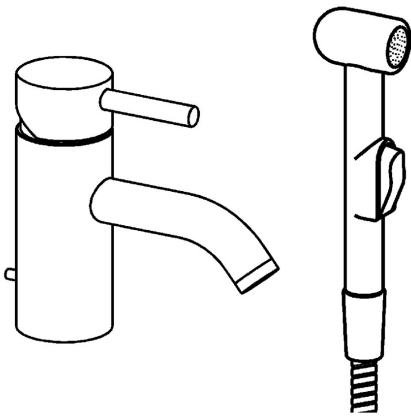

EAN: 4015474096165  
[static.hansa.com/51872101](http://static.hansa.com/51872101)

- Waschtisch
- Einhebelmischer, Funktionshandbrause
- Standmontage
- Chrom
- Feststehender Auslauf
- CASCADE® Strahlregler
- Hebel mit W+K-Kennzeichnung, Einhandbedienhebel/Griff
- Ablaufgarnitur mit Zugstange
- Handbrause, Brausehalter, Brauseschlauch (1600 mm)
- Funktionsbrause
- Temperaturbegrenzer, Heißwassersperre einstellbar (im Lieferumfang enthalten)
- HANSAECO  $\varnothing$  4.8 Steuerpatrone mit keramischen Dichtscheiben zur Wassermengen- und Temperatureinstellung. Wasserbremse bei ca. 60% Wassermenge
- Anschluss über Kupferrohre
- 1-strahlig

### Technische Eigenschaften

DN-Größe (Nennmaß)	DN15
Warmwasserversorgung	max. +80°C
Arbeitsdruck	0.5-10 bar
Anschlussgröße	$\varnothing 10$
Ausladung	131 mm
Werkstoff	Messing

### SP51872101

	Name	Art.-Nr.
1	Hebel, (-2009) Ausgelaufen	59912466
1.1	Schraube, M5x8, SW2.5	59904755
1.2	Kunststoffadapter	59904778
1.4	O-Ring, d 6x1	59912136
1.5	Abdeckung Ausgelaufen	59912465
2	Abdeckkappe Ausgelaufen	59912468
3	Ringschraube, M50x1, SW45 Ausgelaufen	59912469
3.1	O-Ring, d 46x2	59912470
4	Kartusche, 4.8 eco	59904601
5.1	Zugstange mit Knopf Ausgelaufen	59912473
5.2	Gelenkstück	59904624
5.3	Dichtung, 37x48x3.5	59911422
5.4	Befestigungsschraube, M8x1, L=140	59912474
5.5	Befestigungsplatte	59904765
5.6	Schraube, M8x1, SW13	59904766
5.7	Befestigungsatz	59910749
6	Auslauf Ausgelaufen	59912475
6.1	Luftsprudler, M22/24 A	59902081
6.3	Luftsprudler und Schlüssel, M24x1, (2002-)	59912225
6.5	Stift, M5x6, SW2.6 Ausgelaufen	59912477
6.6	Nippel Ausgelaufen	59912478
7	Ablaufgarnitur	59911441
10	Handbrause Bidetta Ausgelaufen	59912758
10.1	Schlauch, G3/8xG1/2 Ausgelaufen	59912757