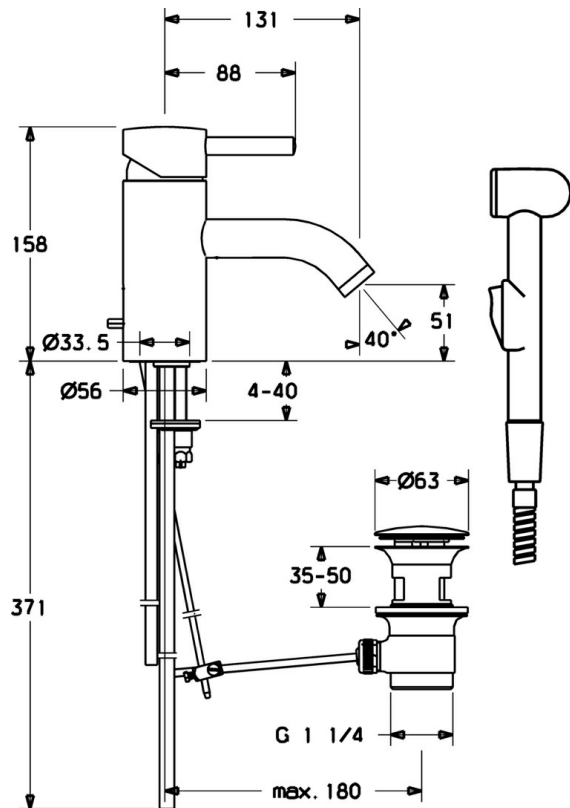

EAN: 4015474096165  
[static.hansa.com/51872101](http://static.hansa.com/51872101)

- Waschtisch
- Einhebelmischer, Funktionshandbrause
- Standmontage
- Chrom
- Feststehender Auslauf
- CASCADE® Strahlregler
- Hebel mit W+K-Kennzeichnung, Einhandbedienhebel/Griff
- Ablaufgarnitur mit Zugstange
- Handbrause, Brausehalter, Brauseschlauch (1600 mm)
- Funktionsbrause
- Temperaturbegrenzer, Heißwassersperre einstellbar (im Lieferumfang enthalten)
- HANSAECO  $\varnothing$  4.8 Steuerpatrone mit keramischen Dichtscheiben zur Wassermengen- und Temperatureinstellung. Wasserbremse bei ca. 60% Wassermenge
- Anschluss über Kupferrohre
- 1-strahlig

## Technische Daten

### Technische Eigenschaften

DN-Größe (Nennmaß)	DN15
Warmwasserversorgung	max. +80°C
Arbeitsdruck	0.5-10 bar
Anschlussgröße	$\varnothing 10$
Ausladung	131 mm
Werkstoff	Messing

### SP51872101

	Name	Art.-Nr.
1	Hebel, (-2009) Ausgelaufen	59912466
1.1	Schraube, M5x8, SW2.5	59904755
1.2	Kunststoffadapter	59904778
1.4	O-Ring, d 6x1	59912136
1.5	Abdeckung Ausgelaufen	59912465
2	Abdeckkappe Ausgelaufen	59912468
3	Ringschraube, M50x1, SW45 Ausgelaufen	59912469
3.1	O-Ring, d 46x2	59912470
4	Kartusche, 4.8 eco	59904601
5.1	Zugstange mit Knopf Ausgelaufen	59912473
5.2	Gelenkstück	59904624
5.3	Dichtung, 37x48x3.5	59911422
5.4	Befestigungsschraube, M8x1, L=140	59912474
5.5	Befestigungsplatte	59904765
5.6	Schraube, M8x1, SW13	59904766
5.7	Befestigungsatz	59910749
6	Auslauf Ausgelaufen	59912475
6.1	Luftsprudler, M22/24 A	59902081
6.3	Luftsprudler und Schlüssel, M24x1, (2002-)	59912225
6.5	Stift, M5x6, SW2.6 Ausgelaufen	59912477
6.6	Nippel Ausgelaufen	59912478
7	Ablaufgarnitur	59911441
10	Handbrause Bidetta Ausgelaufen	59912758
10.1	Schlauch, G3/8xG1/2 Ausgelaufen	59912757