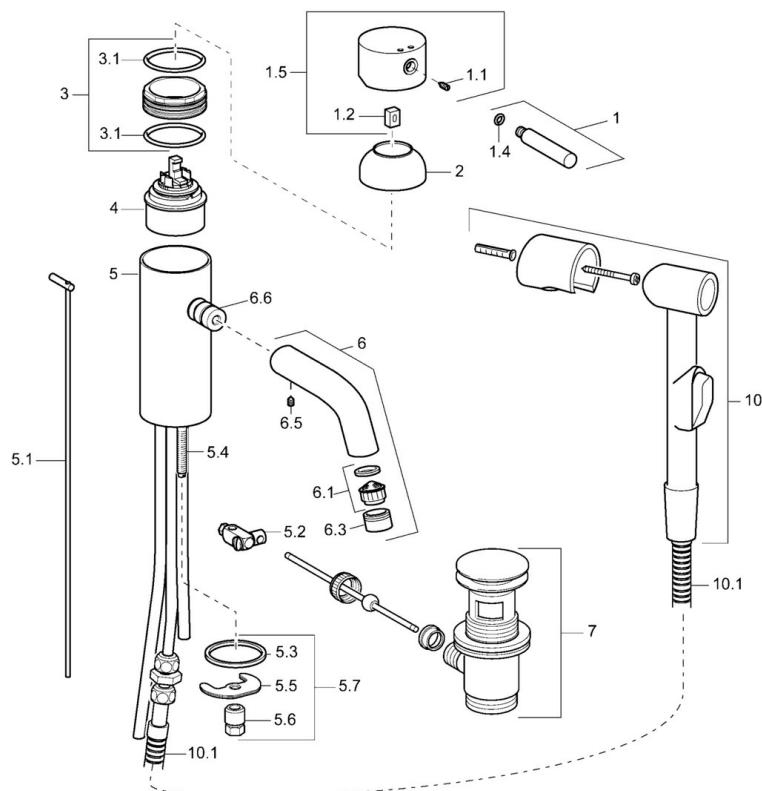

EAN: 4015474096165  
[static.hansa.com/51872101](http://static.hansa.com/51872101)

- Waschtisch
- Einhebelmischer, Funktionshandbrause
- Standmontage
- Chrom
- Feststehender Auslauf
- CASCADE® Strahlregler
- Hebel mit W+K-Kennzeichnung, Einhandbedienhebel/Griff
- Ablaufgarnitur mit Zugstange
- Handbrause, Brausehalter, Brauseschlauch (1600 mm)
- Funktionsbrause
- Temperaturbegrenzer, Heißwassersperre einstellbar (im Lieferumfang enthalten)
- HANSAECO  $\varnothing$  4.8 Steuerpatrone mit keramischen Dichtscheiben zur Wassermengen- und Temperatureinstellung. Wasserbremse bei ca. 60% Wassermenge
- Anschluss über Kupferrohre
- 1-strahlig

## Technische Daten

### Technische Eigenschaften

DN-Größe (Nennmaß)	DN15
Warmwasserversorgung	max. +80°C
Arbeitsdruck	0.5-10 bar
Anschlussgröße	$\varnothing 10$
Ausladung	131 mm
Werkstoff	Messing

### SP51872101

	Name	Art.-Nr.
1	Hebel, (-2009) Ausgelaufen	59912466
1.1	Schraube, M5x8, SW2.5	59904755
1.2	Kunststoffadapter	59904778
1.4	O-Ring, d 6x1	59912136
1.5	Abdeckung Ausgelaufen	59912465
2	Abdeckkappe Ausgelaufen	59912468
3	Ringschraube, M50x1, SW45 Ausgelaufen	59912469
3.1	O-Ring, d 46x2	59912470
4	Kartusche, 4.8 eco	59904601
5.1	Zugstange mit Knopf Ausgelaufen	59912473
5.2	Gelenkstück	59904624
5.3	Dichtung, 37x48x3.5	59911422
5.4	Befestigungsschraube, M8x1, L=140	59912474
5.5	Befestigungsplatte	59904765
5.6	Schraube, M8x1, SW13	59904766
5.7	Befestigungsatz	59910749
6	Auslauf Ausgelaufen	59912475
6.1	Luftsprudler, M22/24 A	59902081
6.3	Luftsprudler und Schlüssel, M24x1, (2002-)	59912225
6.5	Stift, M5x6, SW2.6 Ausgelaufen	59912477
6.6	Nippel Ausgelaufen	59912478
7	Ablaufgarnitur	59911441
10	Handbrause Bidetta Ausgelaufen	59912758
10.1	Schlauch, G3/8xG1/2 Ausgelaufen	59912757