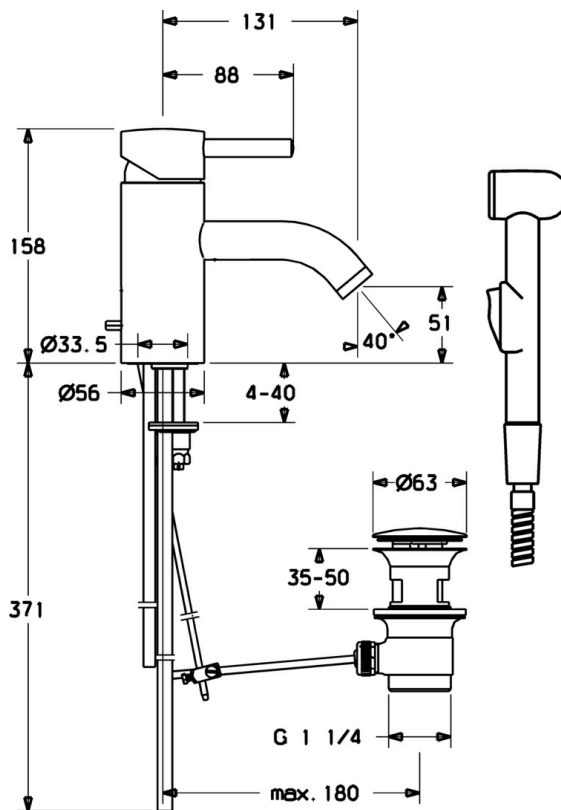

EAN: 4015474096165
static.hansa.com/51872101

- Umyvadlo
- Jednopáková, Bidetta
- Stojánková
- Chrom
- Pevné výtokové rameno
- CASCADE® aerátor
- Páka se symboly teplé a studené vody, Jedna ovládací páka / rukojeť
- Mechanický uzávěr odpadu s táhlem
- Ruční sprcha, Držák sprchy, Sprchová hadice (1600 mm)
- Ruční sprcha Bidetta
- Funkce pro nastavení maximální teploty a průtoku vody, Nastavitelný omezovač teploty vody (součástí dodávky, možnost dodatečné instalace)
- Ø 48 mm keramická eco kartuše pro ovládání teploty a průtoku vody
- Měděné přípojovací trubky
- 1 proud

Technické údaje

Technické vlastnosti

| | |
|--------------------------------|-------------------|
| Velikost DN (jmenovitý rozměr) | DN15 |
| Zdroj teplé vody | max. +80°C |
| Pracovní tlak | 0.5-10 bar |
| Velikost přípojky | Ø10 |
| Projection | 131 mm |
| Materiál | Mosaz |