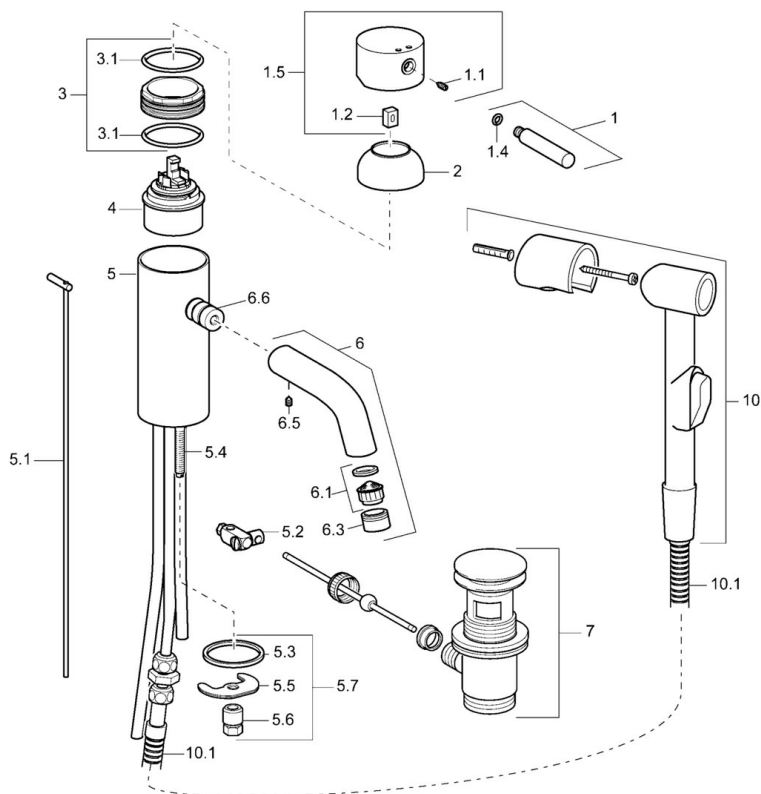

Technické údaje

Technické vlastnosti

| | |
|--------------------------------|-------------------|
| Velikost DN (jmenovitý rozměr) | DN15 |
| Zdroj teplé vody | max. +80°C |
| Pracovní tlak | 0.5-10 bar |
| Velikost přípojky | Ø10 |
| Projection | 131 mm |
| Materiál | Mosaz |

Předpisy

| | |
|----------|------------------------|
| Norma EN | EN 817, EN 1113 |
|----------|------------------------|

Náhradní díly

SP51872101

| | Název | Kód |
|------|--|----------|
| 1 | Páka, (-2009) Ukončeno | 59912466 |
| 1.1 | Šroub, M5x8, SW2.5 | 59904755 |
| 1.2 | Kluzné pouzdro (osazené) | 59904778 |
| 1.4 | O-kroužek, d 6x1 | 59912136 |
| 1.5 | Kryt Ukončeno | 59912465 |
| 2 | Krytka Ukončeno | 59912468 |
| 3 | Oční šroub, M50x1, SW45 Ukončeno | 59912469 |
| 3.1 | O-kroužek, d 46x2 | 59912470 |
| 4 | Kartuše, 4.8 eco | 59904601 |
| 5.1 | Ovládací táhlo vypouštěcího ventilu Ukončeno | 59912473 |
| 5.2 | Spojovací díl táhel | 59904624 |
| 5.3 | Těsnění, 37x48x3.5 | 59911422 |
| 5.4 | Upevňovací šroub, M8x1, L=140 | 59912474 |
| 5.5 | Upevňovací deska | 59904765 |
| 5.6 | Šroub, M8x1, SW13 | 59904766 |
| 5.7 | Upevňovací set | 59910749 |
| 6 | Výtokové rameno Ukončeno | 59912475 |
| 6.1 | Aerator, M22/24 A | 59902081 |
| 6.3 | Aerator a klíč, M24x1, (2002-) | 59912225 |
| 6.5 | Kolík, M5x6, SW2.6 Ukončeno | 59912477 |
| 6.6 | Šroubení Ukončeno | 59912478 |
| 7 | Vypouštěcí ventil | 59911441 |
| 10 | Bideta-ruční sprcha Ukončeno | 59912758 |
| 10.1 | Sprchová hadice, G3/8xG1/2 Ukončeno | 59912757 |