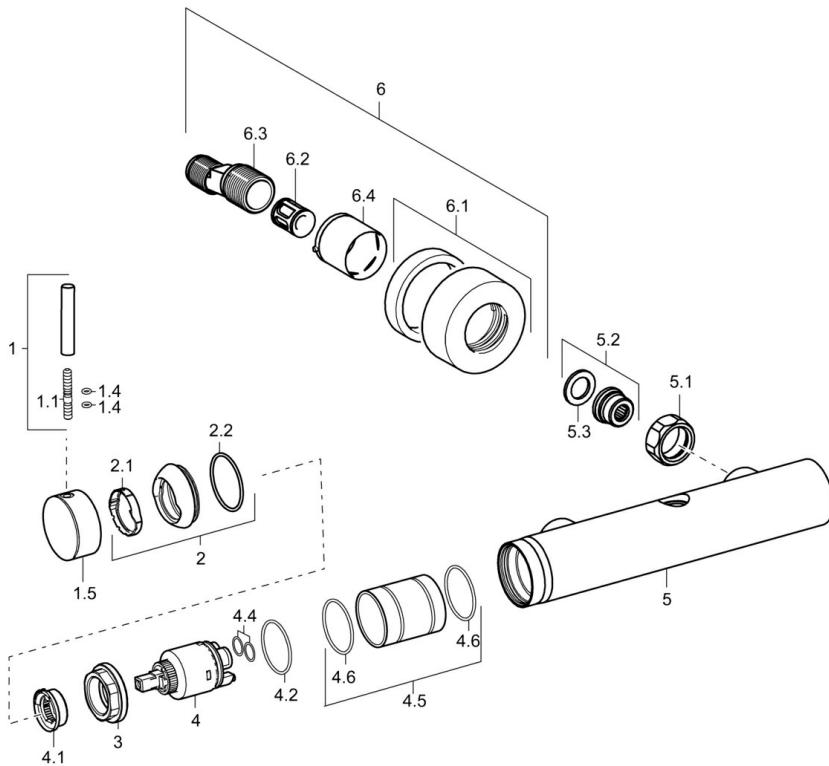

### Technische Eigenschaften

Warmwasserversorgung

**max. +80°C**

Arbeitsdruck

**0.5-10 bar**

## Ersatzteile

### SP51869173

	Name	Art.-Nr.
1	Hebel, L=50, M5 IG	59913335
1.1	Schraube, M5x35	59913299
1.4	O-Ring, d 3x1.5	59913100
1.5	Abdeckkappe Ausgelaufen	59913490
2	Abdeckkappe	59913364
2.1	Gleitring	59913363
2.2	O-Ring, d 38x2	59913212
3	Schraube, M42x1, SW34	59913365
4	Kartusche, 3.5 Eco	59912324
4	Kartusche, 3.5 Classic	59913075
4.1	Temperatur-Anschlagring	59912325
4.2	O-Ring, d 28.24x2.62 Ausgelaufen	59912590
4.4	O-Ring, d 10.10x1.60 Ausgelaufen	59905072
4.5	Collar Ausgelaufen	59913433
4.6	O-Ring, d 28.24x2.62 Ausgelaufen	59912590
5.1	Anschlussmutter, G3/4, AF30	59902230
5.2	Sitz, G1/2, L, WAF10	59904618
5.3	Haltering, 23.9x15.2x2	59902689
6.1	Rosette	59913432
6.2	Schalldämpfer	59904792
6.3	Exzenter-Anschluss, G3/4xG1/2, DN15	59910254
6.4	Abdeckhülse	59912651
N.I.	Schlüssel, SW30/34	59912108