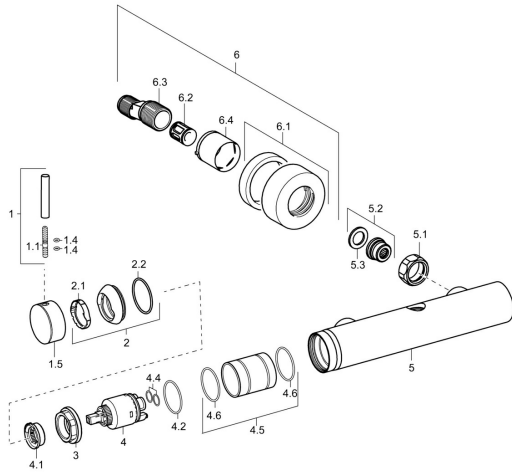

EAN: 4015474188587  
[static.hansa.com/51869178](http://static.hansa.com/51869178)

- Dusche
- Einhebelmischer
- Wandmontage
- Chrom
- Schalldämpfer

### Technische Eigenschaften

Warmwasserversorgung

**max. +80°C**

Arbeitsdruck

**0.5-10 bar**

### SP51869173

	Name	Art.-Nr.
1	Hebel, L=50, M5 IG	59913335
1.1	Schraube, M5x35	59913299
1.4	O-Ring, d 3x1.5	59913100
1.5	Abdeckkappe Ausgelaufen	59913490
2	Abdeckkappe	59913364
2.1	Gleitring	59913363
2.2	O-Ring, d 38x2	59913212
3	Schraube, M42x1, SW34	59913365
4	Kartusche, 3.5 Eco	59912324
4	Kartusche, 3.5 Classic	59913075
4.1	Temperatur-Anschlagring	59912325
4.2	O-Ring, d 28.24x2.62 Ausgelaufen	59912590
4.4	O-Ring, d 10.10x1.60 Ausgelaufen	59905072
4.5	Collar Ausgelaufen	59913433
4.6	O-Ring, d 28.24x2.62 Ausgelaufen	59912590
5.1	Anschlussmutter, G3/4, AF30	59902230
5.2	Sitz, G1/2, L, WAF10	59904618
5.3	Haltering, 23.9x15.2x2	59902689
6.1	Rosette	59913432
6.2	Schalldämpfer	59904792
6.3	Exzenter-Anschluss, G3/4xG1/2, DN15	59910254
6.4	Abdeckhülse	59912651
N.I.	Schlüssel, SW30/34	59912108