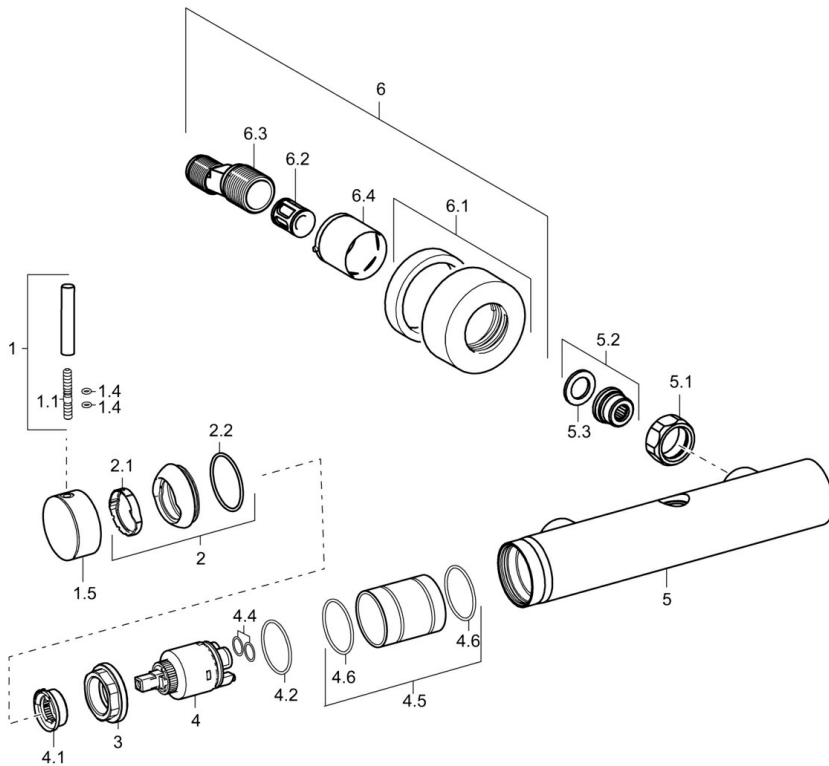

EAN: 4015474188587
static.hansa.com/51869178

- Řešení pro sprchy
- Jednopáková
- Montáž na zeď
- Chrom
- Tlumiče

Technické údaje

Technické vlastnosti

Zdroj teplé vody **max. +80°C**
 Pracovní tlak **0.5-10 bar**

Náhradní díly

SP51869173

Název	Kód
1 Páka, L=50, M5 IG	59913335
1.1 Šroub, M5x35	59913299
1.4 O-kroužek, d 3x1.5	59913100
1.5 Krytka Ukončeno	59913490
2 Krytka	59913364
2.1 Kroužek	59913363
2.2 O-kroužek, d 38x2	59913212
3 Šroub, M4x21, SW34	59913365
4 Kartuše, 3.5 Eco	59912324
4 Kartuše, 3.5 Classic	59913075
4.1 Temperature adjustment limiter	59912325
4.2 O-kroužek, d 28.24x2.62 Ukončeno	59912590
4.4 O-kroužek, d 10.10x1.60 Ukončeno	59905072
4.5 Collar Ukončeno	59913433
5.1 Připojovací matice, G3/4, AF30	59902230
5.2 Seat, G1/2, L, WAF10	59904618
5.3 Těsnící kroužek, 23.9x15.2x2	59902689
6.1 Kryt příruby	59913432
6.2 Tlumič	59904792
6.3 Excentrická spojka, G3/4xG1/2, DN15	59910254
6.4 Růžice	59912651
N.I. Klíč, SW30/34	59912108