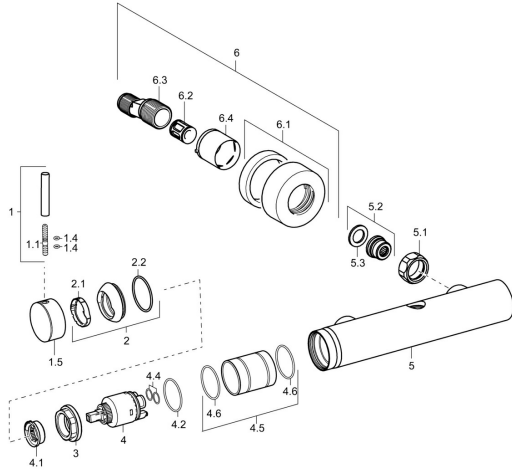

EAN: 4015474188587
static.hansa.com/51869178

- Řešení pro sprchy
- Jednopáková
- Montáž na zeď
- Chrom
- Tlumiče

Technické údaje

Technické vlastnosti

Zdroj teplé vody **max. +80°C**
 Pracovní tlak **0.5-10 bar**

Náhradní díly

SP51869173

Název	Kód
1 Páka, L=50, M5 IG	59913335
1.1 Šroub, M5x35	59913299
1.4 O-kroužek, d 3x1.5	59913100
1.5 Krytka Ukončeno	59913490
2 Krytka	59913364
2.1 Kroužek	59913363
2.2 O-kroužek, d 38x2	59913212
3 Šroub, M4x21, SW34	59913365
4 Kartuše, 3.5 Eco	59912324
4 Kartuše, 3.5 Classic	59913075
4.1 Temperature adjustment limiter	59912325
4.2 O-kroužek, d 28.24x2.62 Ukončeno	59912590
4.4 O-kroužek, d 10.10x1.60 Ukončeno	59905072
4.5 Collar Ukončeno	59913433
5.1 Připojovací matice, G3/4, AF30	59902230
5.2 Seat, G1/2, L, WAF10	59904618
5.3 Těsnící kroužek, 23.9x15.2x2	59902689
6.1 Kryt příruby	59913432
6.2 Tlumič	59904792
6.3 Excentrická spojka, G3/4xG1/2, DN15	59910254
6.4 Růžice	59912651
N.I. Klíč, SW30/34	59912108