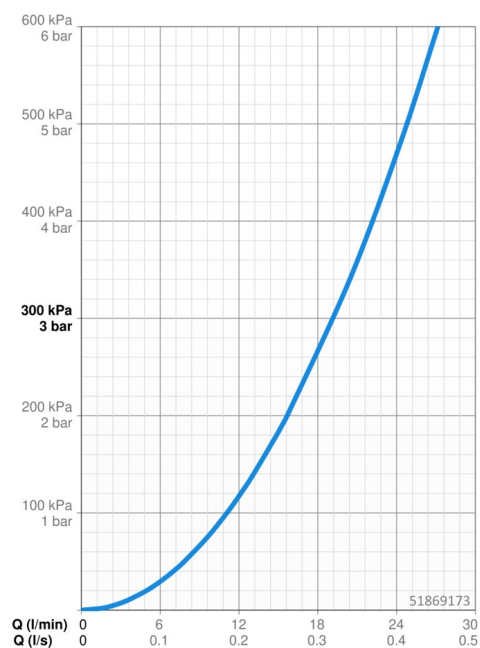

Technické údaje

Vlastnosti prietoku

Prietok pri tlaku 3 bar **19.2 l/min**

Technické vlastnosti

Dodávka teplej vody **max. +80°C**

Pracovný tlak **0.5-10 bar**

Náhradné diely

SP51869173