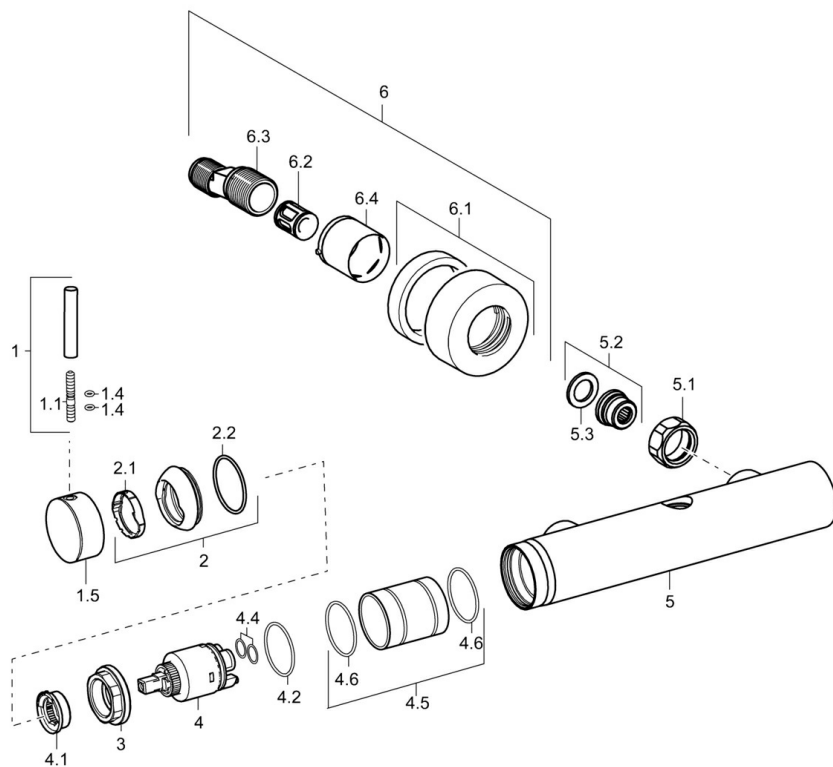

EAN: 4015474188495
static.hansa.com/51869173

- Riešenia pre sprchy
- Jednopaková s bočným ovládaním
- Nástenná montáž
- Chróm
- Tlmiče
- zabezpečené proti spätnému toku pri použití v domácnosti (podľa DIN EN 1717)

Technické údaje

Vlastnosti prietoku

Prietok pri tlaku 3 bar **19.2 l/min**

Technické vlastnosti

Dodávka teplej vody **max. +80°C**

Pracovný tlak **0.5-10 bar**

Náhradné diely

SP51869173

	Názov	Kód
1	Ovládacia rukoväť, L=50, M5 IG	59913335
1.1	Skrutka, M5x35	59913299
1.4	O-kružok, d 3x1.5	59913100
1.5	Krytka Ukončené	59913490
2	Krytka	59913364
2.1	Trečí krúžok	59913363
2.2	O-kružok, d 38x2	59913212
3	Skrutka, M42x1, SW34	59913365
4	Kartuš, 3.5 Eco	59912324
4	Kartuš, 3.5 Classic	59913075
4.1	Temperature adjustment limiter	59912325
4.2	O-kružok, d 28.24x2.62 Ukončené	59912590
4.4	O-kružok, d 10.10x1.60 Ukončené	59905072
4.5	Ukončené	59913433
5.1	Pripojovacie matice, G3/4, AF30	59902230
5.2	Seat, G1/2, L, WAF10	59904618
5.3	Tesniaci krúžok, 23.9x15.2x2	59902689
6.1	Kryt príruby	59913432
6.2	Tlmič	59904792
6.3	Excentrická spojka, G3/4xG1/2, DN15	59910254
6.4	Ružice	59912651
N.I.	Kľúč, SW30/34	59912108