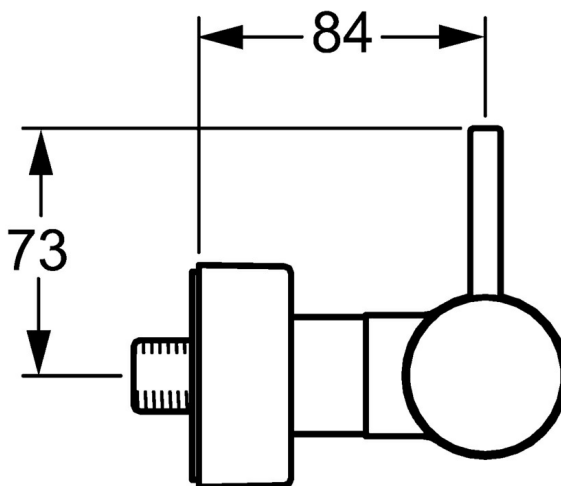

EAN: 4015474188495
static.hansa.com/51869173

- Riešenia pre sprchy
- Jednopaková s bočným ovládaním
- Nástenná montáž
- Chróm
- Tlmiče
- zabezpečené proti spätnému toku pri použití v domácnosti (podľa DIN EN 1717)

Technické údaje

Vlastnosti prietoku

Prietok pri tlaku 3 bar **19.2 l/min**

Technické vlastnosti

Dodávka teplej vody **max. +80°C**

Pracovný tlak **0.5-10 bar**

Náhradné diely

SP51869173

	Názov	Kód
1	Ovládacia rukoväť, L=50, M5 IG	59913335
1.1	Skrutka, M5x35	59913299
1.4	O-kružok, d 3x1.5	59913100
1.5	Krytka Ukončené	59913490
2	Krytka	59913364
2.1	Trečí krúžok	59913363
2.2	O-kružok, d 38x2	59913212
3	Skrutka, M42x1, SW34	59913365
4	Kartuš, 3.5 Eco	59912324
4	Kartuš, 3.5 Classic	59913075
4.1	Temperature adjustment limiter	59912325
4.2	O-kružok, d 28.24x2.62 Ukončené	59912590
4.4	O-kružok, d 10.10x1.60 Ukončené	59905072
4.5	Ukončené	59913433
5.1	Pripojovacie matice, G3/4, AF30	59902230
5.2	Seat, G1/2, L, WAF10	59904618
5.3	Tesniaci krúžok, 23.9x15.2x2	59902689
6.1	Kryt príruby	59913432
6.2	Tlmič	59904792
6.3	Excentrická spojka, G3/4xG1/2, DN15	59910254
6.4	Ružice	59912651
N.I.	Kľúč, SW30/34	59912108