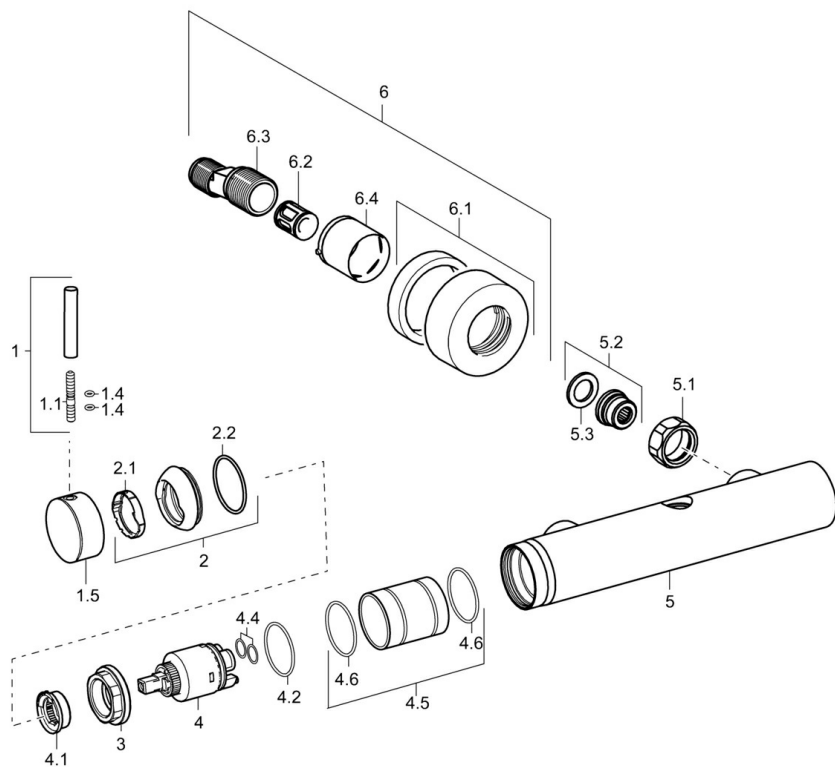

### Doorstromingseigenschappen

Doorstroomhoeveelheid bij 3 bar **19.2 l/min**

### Technische eigenschappen

Warmwatertoevoer **max. +80°C**  
 Werkdruk **0.5-10 bar**

### SP51869173

	Naam	Code
1	Hendel, L=50, M5 IG	59913335
1.1	Schroef, M5x35	59913299
1.4	O-ring, d 3x1.5	59913100
1.5	Kap Chroom Stopgezet	59913490
2	Kap Chroom	59913364
2.1	Glijring wit	59913363
2.2	O-ring, d 38x2	59913212
3	Schroef, M42x1, SW34	59913365
4	Binnenwerk, 3.5 Eco	59912324
4	Binnenwerk, 3.5 Classic	59913075
4.1	Temperature adjustment limiter	59912325
4.2	O-ring, d 28.24x2.62 Stopgezet	59912590
4.4	O-ring, d 10.10x1.60 Stopgezet	59905072
4.5	Collar Stopgezet	59913433
5.1	Aansluiting moer, G3/4, AF30	59902230
5.2	Zetel, G1/2, L, WAF10	59904618
5.3	Borgring, 23.9x15.2x2	59902689
6.1	Afdeksplaat Chroom	59913432
6.2	Geluiddemper	59904792
6.3	Excentrieke aansluiting, G3/4xG1/2, DN15	59910254
6.4	Rosassen Chroom	59912651
N.I.	Sleutel, SW30/34	59912108