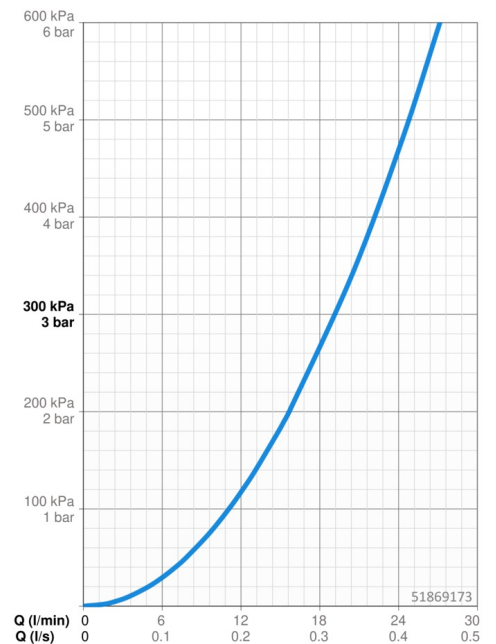

## Technische gegevens

### Doorstromingseigenschappen

Doorstroomhoeveelheid bij 3 bar **19.2 l/min**

### Technische eigenschappen

Warmwatertoevoer **max. +80°C**  
 Werkdruk **0.5-10 bar**