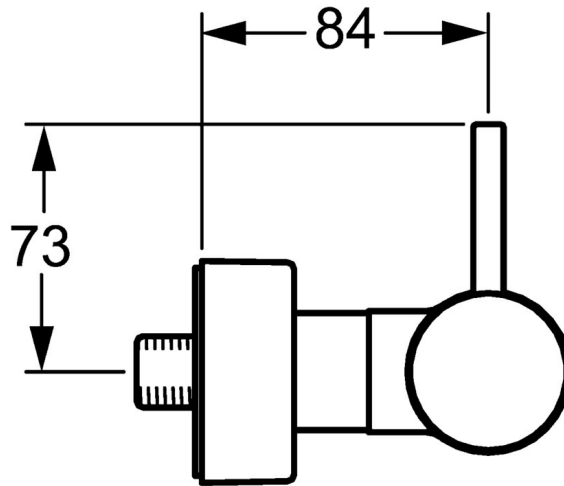

EAN: 4015474188495  
[static.hansa.com/51869173](https://static.hansa.com/51869173)

- Douche oplossingen
- Eengreeps, zijbediend
- Wandmontage
- Chroom
- Geluïdsdemper(s)
- Ingebouwde beveiliging tegen terugstromen Voor gebruik in huis (conform DIN EN 1717)

## Technische gegevens

### Technische eigenschappen

Warmwatertoevoer **max. +80°C**  
 Werkdruk **0.5-10 bar**

### SP51869173

	Naam	Code
1	Hendel, L=50, M5 IG	59913335
1.1	Schroef, M5x35	59913299
1.4	O-ring, d 3x1.5	59913100
1.5	Kap Chroom Stopgezet	59913490
2	Kap Chroom	59913364
2.1	Glijring wit	59913363
2.2	O-ring, d 38x2	59913212
3	Schroef, M42x1, SW34	59913365
4	Binnenwerk, 3.5 Eco	59912324
4	Binnenwerk, 3.5 Classic	59913075
4.1	Temperature adjustment limiter	59912325
4.2	O-ring, d 28.24x2.62 Stopgezet	59912590
4.4	O-ring, d 10.10x1.60 Stopgezet	59905072
4.5	Collar Stopgezet	59913433
5.1	Aansluiting moer, G3/4, AF30	59902230
5.2	Zetel, G1/2, L, WAF10	59904618
5.3	Borgring, 23.9x15.2x2	59902689
6.1	Afdeksplaat Chroom	59913432
6.2	Geluiddemper	59904792
6.3	Excentrieke aansluiting, G3/4xG1/2, DN15	59910254
6.4	Rosassen Chroom	59912651
N.I.	Sleutel, SW30/34	59912108