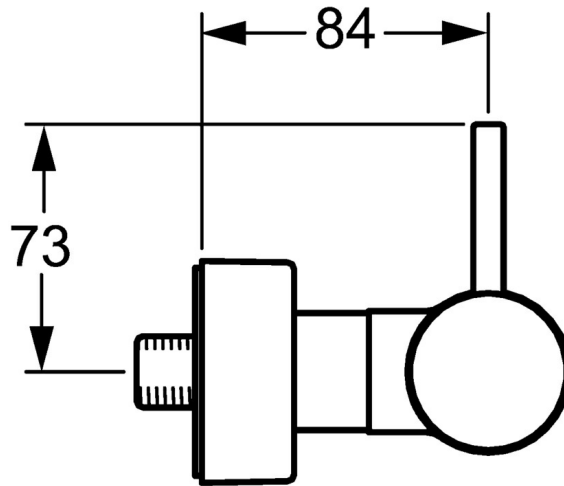

EAN: 4015474188495
static.hansa.com/51869173

- Dusche
- Einhebelmischer, Seitenbedient
- Wandmontage
- Chrom
- Schalldämpfer
- Eigensicher gegen Rückfließen im häuslichen Gebrauch (nach DIN EN 1717)

Technische Daten

Durchflusseigenschaften

Durchfluss bei 3 bar **19.2 l/min**

Technische Eigenschaften

Warmwasserversorgung **max. +80°C**
 Arbeitsdruck **0.5-10 bar**

Ersatzteile

SP51869173

	Name	Art.-Nr.
1	Hebel, L=50, M5 IG	59913335
1.1	Schraube, M5x35	59913299
1.4	O-Ring, d 3x1.5	59913100
1.5	Abdeckkappe Ausgelaufen	59913490
2	Abdeckkappe	59913364
2.1	Gleitring	59913363
2.2	O-Ring, d 38x2	59913212
3	Schraube, M4x1, SW34	59913365
4	Kartusche, 3,5 Eco	59912324
4	Kartusche, 3,5 Classic	59913075
4.1	Temperatur-Anschlagring	59912325
4.2	O-Ring, d 28.24x2.62 Ausgelaufen	59912590
4.4	O-Ring, d 10.10x1.60 Ausgelaufen	59905072
4.5	Collar Ausgelaufen	59913433
5.1	Anschlussmutter, G3/4, AF30	59902230
5.2	Sitz, G1/2, L, WAF10	59904618
5.3	Haltering, 23.9x15.2x2	59902689
6.1	Rosette	59913432
6.2	Schalldämpfer	59904792
6.3	Exzenter-Anschluss, G3/4xG1/2, DN15	59910254
6.4	Abdeckhülse	59912651
N.I.	Schlüssel, SW30/34	59912108