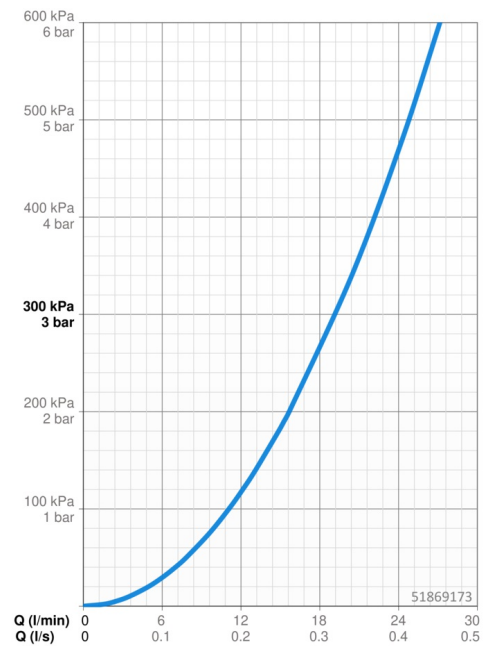

EAN: 4015474188495
static.hansa.com/51869173

- Dusche
- Einhebelmischer, Seitenbedient
- Wandmontage
- Chrom
- Schalldämpfer
- Eigensicher gegen Rückfließen im häuslichen Gebrauch (nach DIN EN 1717)

Technische Daten

Durchflusseigenschaften

Durchfluss bei 3 bar **19.2 l/min**

Technische Eigenschaften

Warmwasserversorgung **max. +80°C**
 Arbeitsdruck **0.5-10 bar**

Ersatzteile

SP51869173

	Name	Art.-Nr.
1	Hebel, L=50, M5 IG	59913335
1.1	Schraube, M5x35	59913299
1.4	O-Ring, d 3x1.5	59913100
1.5	Abdeckkappe Ausgelaufen	59913490
2	Abdeckkappe	59913364
2.1	Gleitring	59913363
2.2	O-Ring, d 38x2	59913212
3	Schraube, M4x1, SW34	59913365
4	Kartusche, 3,5 Eco	59912324
4	Kartusche, 3,5 Classic	59913075
4.1	Temperatur-Anschlagring	59912325
4.2	O-Ring, d 28.24x2.62 Ausgelaufen	59912590
4.4	O-Ring, d 10.10x1.60 Ausgelaufen	59905072
4.5	Collar Ausgelaufen	59913433
5.1	Anschlussmutter, G3/4, AF30	59902230
5.2	Sitz, G1/2, L, WAF10	59904618
5.3	Haltering, 23.9x15.2x2	59902689
6.1	Rosette	59913432
6.2	Schalldämpfer	59904792
6.3	Exzenter-Anschluss, G3/4xG1/2, DN15	59910254
6.4	Abdeckhülse	59912651
N.I.	Schlüssel, SW30/34	59912108