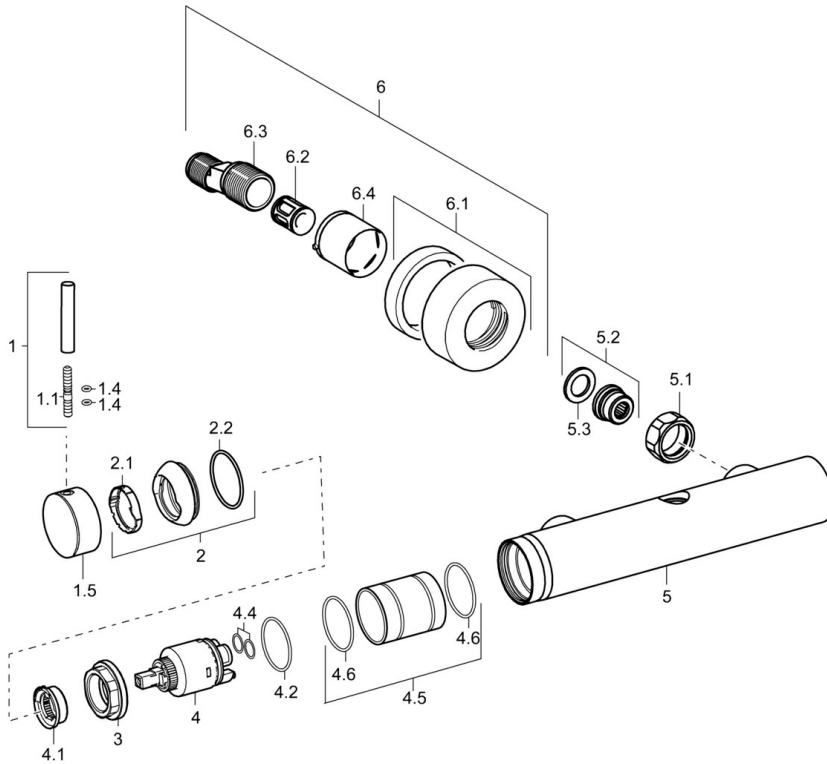

EAN: 4015474188495
static.hansa.com/51869173

- Dusche
- Einhebelmischer, Seitenbedient
- Wandmontage
- Chrom
- Schalldämpfer
- Eigensicher gegen Rückfließen im häuslichen Gebrauch (nach DIN EN 1717)

Technische Daten

Durchflusseigenschaften

Durchfluss bei 3 bar **19.2 l/min**

Technische Eigenschaften

Warmwasserversorgung **max. +80°C**
 Arbeitsdruck **0.5-10 bar**

Ersatzteile

SP51869173

	Name	Art.-Nr.
1	Hebel, L=50, M5 IG	59913335
1.1	Schraube, M5x35	59913299
1.4	O-Ring, d 3x1.5	59913100
1.5	Abdeckkappe Ausgelaufen	59913490
2	Abdeckkappe	59913364
2.1	Gleitring	59913363
2.2	O-Ring, d 38x2	59913212
3	Schraube, M4x1, SW34	59913365
4	Kartusche, 3,5 Eco	59912324
4	Kartusche, 3,5 Classic	59913075
4.1	Temperatur-Anschlagring	59912325
4.2	O-Ring, d 28.24x2.62 Ausgelaufen	59912590
4.4	O-Ring, d 10.10x1.60 Ausgelaufen	59905072
4.5	Collar Ausgelaufen	59913433
5.1	Anschlussmutter, G3/4, AF30	59902230
5.2	Sitz, G1/2, L, WAF10	59904618
5.3	Haltering, 23.9x15.2x2	59902689
6.1	Rosette	59913432
6.2	Schalldämpfer	59904792
6.3	Exzenter-Anschluss, G3/4xG1/2, DN15	59910254
6.4	Abdeckhülse	59912651
N.I.	Schlüssel, SW30/34	59912108