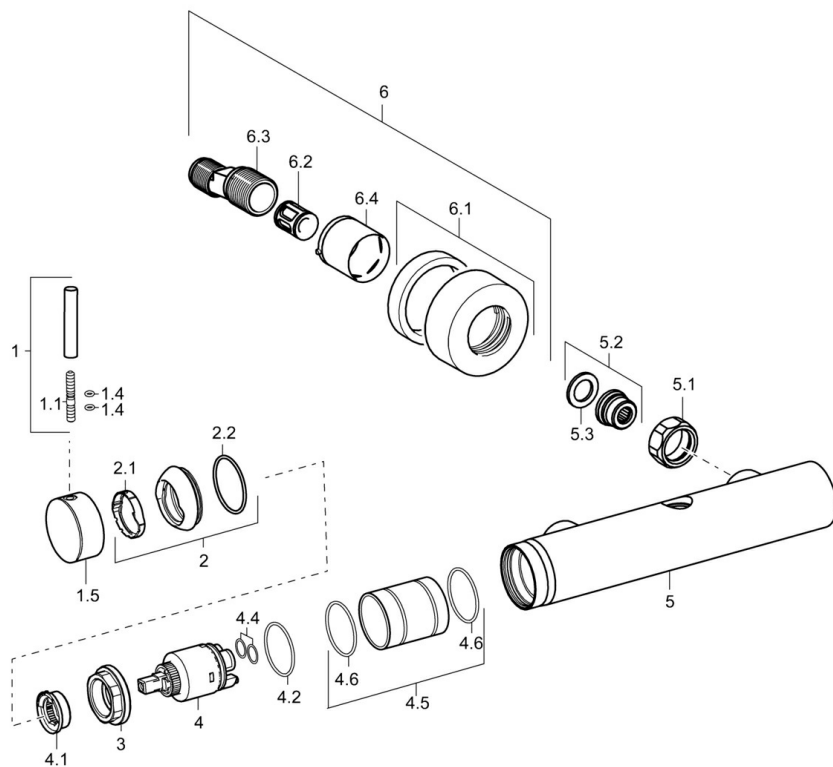

EAN: 4015474188495
static.hansa.com/51869173

- Řešení pro sprchy
- Jednoplávková s bočním ovládáním
- Montáž na zeď
- Chrom
- Tlumiče
- zabezpečeno proti zpětnému toku při použití v domácnosti (podle DIN EN 1717)

Technické údaje

Vlastnosti průtoku

Průtokové množství při 3 bar **19.2 l/min**

Technické vlastnosti

Zdroj teplé vody **max. +80°C**

Pracovní tlak **0.5-10 bar**

Náhradní díly

SP51869173

	Název	Kód
1	Páka, L=50, M5 IG	59913335
1.1	Šroub, M5x35	59913299
1.4	O-kroužek, d 3x1.5	59913100
1.5	Krytka Ukončeno	59913490
2	Krytka	59913364
2.1	Kroužek	59913363
2.2	O-kroužek, d 38x2	59913212
3	Šroub, M42x1, SW34	59913365
4	Kartuše, 3,5 Eco	59912324
4	Kartuše, 3,5 Classic	59913075
4.1	Temperature adjustment limiter	59912325
4.2	O-kroužek, d 28.24x2.62 Ukončeno	59912590
4.4	O-kroužek, d 10.10x1.60 Ukončeno	59905072
4.5	Collar Ukončeno	59913433
5.1	Připojovací matice, G3/4, AF30	59902230
5.2	Seat, G1/2, L, WAF10	59904618
5.3	Těsnící kroužek, 23.9x15.2x2	59902689
6.1	Kryt příruby	59913432
6.2	Tlumič	59904792
6.3	Excentrická spojka, G3/4xG1/2, DN15	59910254
6.4	Růžice	59912651
N.I.	Klíč, SW30/34	59912108