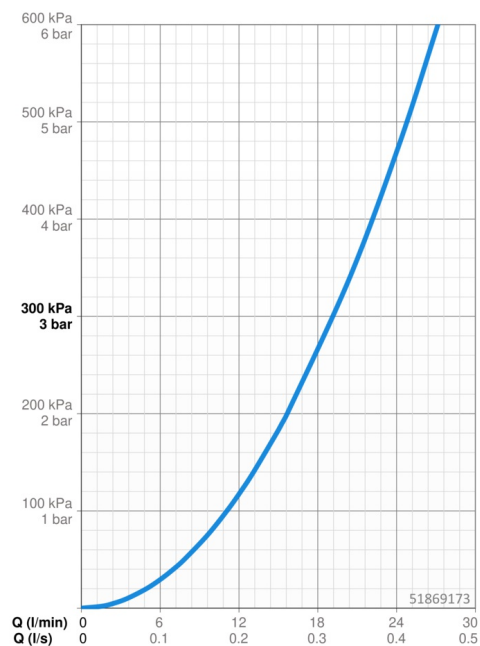

Technické údaje

Vlastnosti průtoku

Průtokové množství při 3 bar **19.2 l/min**

Technické vlastnosti

Zdroj teplé vody **max. +80°C**

Pracovní tlak **0.5-10 bar**

Náhradní díly

SP51869173