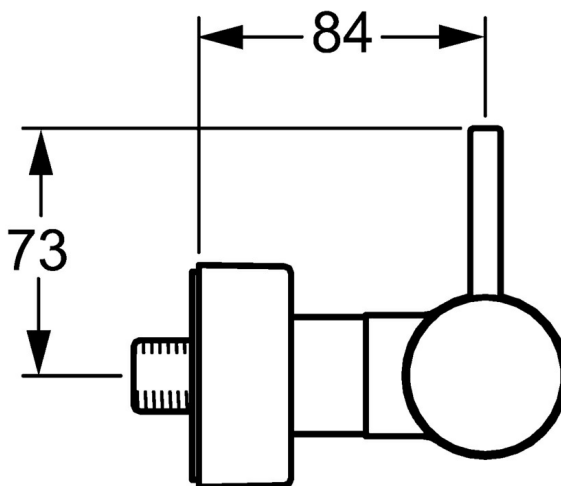

EAN: 4015474188495
static.hansa.com/51869173

- Řešení pro sprchy
- Jednoplávková s bočním ovládáním
- Montáž na zeď
- Chrom
- Tlumiče
- zabezpečeno proti zpětnému toku při použití v domácnosti (podle DIN EN 1717)

Technické údaje

Vlastnosti průtoku

Průtokové množství při 3 bar **19.2 l/min**

Technické vlastnosti

Zdroj teplé vody **max. +80°C**

Pracovní tlak **0.5-10 bar**

Náhradní díly

SP51869173

	Název	Kód
1	Páka, L=50, M5 IG	59913335
1.1	Šroub, M5x35	59913299
1.4	O-kroužek, d 3x1.5	59913100
1.5	Krytka Ukončeno	59913490
2	Krytka	59913364
2.1	Kroužek	59913363
2.2	O-kroužek, d 38x2	59913212
3	Šroub, M42x1, SW34	59913365
4	Kartuše, 3,5 Eco	59912324
4	Kartuše, 3,5 Classic	59913075
4.1	Temperature adjustment limiter	59912325
4.2	O-kroužek, d 28.24x2.62 Ukončeno	59912590
4.4	O-kroužek, d 10.10x1.60 Ukončeno	59905072
4.5	Collar Ukončeno	59913433
5.1	Připojovací matice, G3/4, AF30	59902230
5.2	Seat, G1/2, L, WAF10	59904618
5.3	Těsnící kroužek, 23.9x15.2x2	59902689
6.1	Kryt příruby	59913432
6.2	Tlumič	59904792
6.3	Excentrická spojka, G3/4xG1/2, DN15	59910254
6.4	Růžice	59912651
N.I.	Klíč, SW30/34	59912108