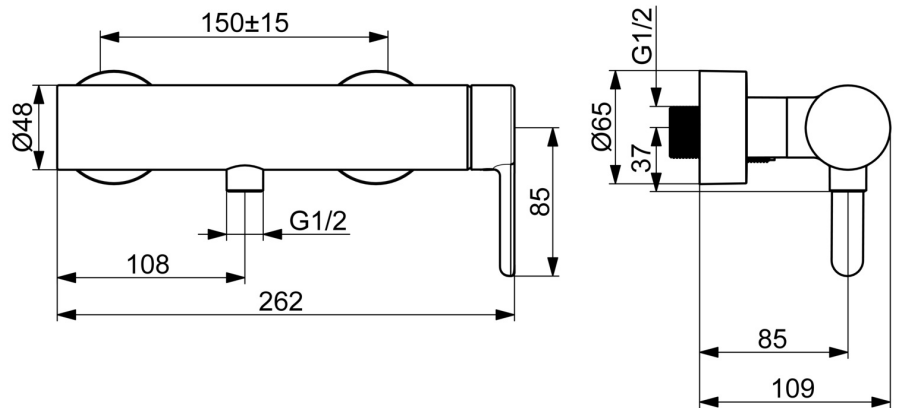

EAN: 4057304022104
static.hansa.com/51860193

- Douche oplossingen
- Eengreeps, zijbediend
- Wandmontage
- Chroom
- Eengreeps bediend, Hendel met warm-koud-aanduiding
- Temperatuurbegrenzer
- \varnothing 40 mm keramisch binnenwerk voor debiet en temperatuur instelling, Terugslagklep
- S-koppelingen met rozetten
- Kraanhuis gemaakt van DZR messing

Technische gegevens

Doorstromingseigenschappen

Doorstroomhoeveelheid bij 3 bar **12.6 l/min**

Technische eigenschappen

Warmwatertoevoer **max. +80°C**
 Werkdruk **0.5-10 bar**
 Aansluitmaat **G1/2**
 Inbouwbreedte **150 ± 15 mm**
 Terugstroom beveiliging (EN1717) **EB**
 Materiaal **brass**

Voorschriften

EN-norm **EN 817**
 Geluidsklasse **I (ISO 3822)**

Toestemmingen en Verklaringen

Verklaring van overeenstemming **DoC**

Reserveonderdelen

SP51860193

	Naam	Code
01	Terugslagklep	59905714
02	Binnenwerk	59914665
03	Schroefring, M4x1.5, SW 38	59914128
04	Kap Chroom	59914649
05	Hendel Chroom	59914574
06	Sierdop	59914573