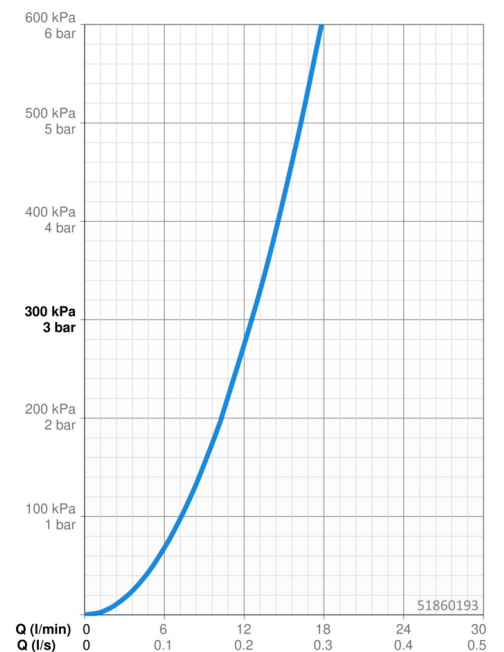

Toestemmingen en Verklaringen

Verklaring van overeenstemming **DoC**