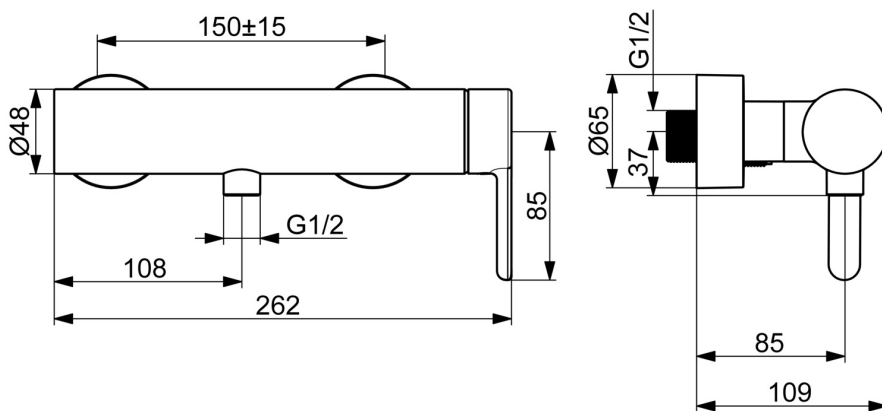

EAN: 4057304022104
static.hansa.com/51860193

- Řešení pro sprchy
- Jednopáková s bočním ovládním
- Montáž na zeď
- Chrom
- Jedna ovládací páka / rukojeť, Páka se symboly teplé a studené vody
- Funkce pro nastavení maximální teploty a průtoku vody
- \varnothing 40 mm keramická kartuše pro ovládní teploty a průtoku vody, Zpětný ventil (-y)
- Etážky
- Tělo baterie z mosazi DZR

Technické údaje

Vlastnosti průtoku

Průtokové množství při 3 bar **12.6 l/min**

Technické vlastnosti

Zdroj teplé vody **max. +80°C**
 Pracovní tlak **0.5-10 bar**
 Velikost přípojky **G1/2**
 Instalační šířka **150 ± 15 mm**
 Zabezpečení proti zpětnému toku (ČSN EN 1717) **EB**
 Materiál **Mosaz**

Předpisy

Norma EN **EN 817**
 Třída hlučnosti **I (ISO 3822)**

Schválení a Prohlášení

Prohlášení o shodě **DoC**

Náhradní díly

SP51860193

	Název	Kód
01	Zpětný ventil	59905714
02	Kartuše	59914665
03	Upevňovací matice, M4x1,5, SW 38	59914128
04	Krytka	59914649
05	Páka	59914574
06	Záslepka	59914573