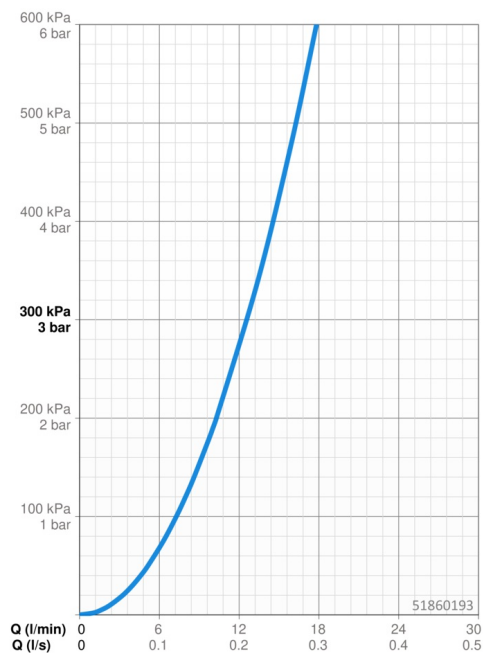

Schválení a Prohlášení

Prohlášení o shodě **DoC**