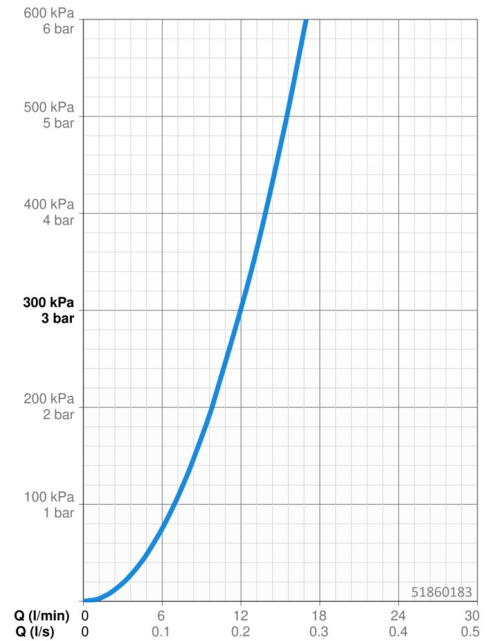

Technische gegevens

Doorstromingseigenschappen

Doorstroomhoeveelheid bij 3 bar	12.0 l/min
Drukverlies bij doorstroomhoeveelheid (0,2 l/s)	2 bar

Technische eigenschappen

DN-maat	DN15
Warmwatertoevoer	max. +80°C
Werkdruk	0.5-10 bar
Aansluitmaat	G1/2
Inbouwbreedte	150 ± 15 mm
Terugstroom beveiliging (EN1717)	EB
Materiaal	brass

Voorschriften

EN-norm	EN 817
Geluidsklasse	II (ISO 3822)

Toestemmingen en Verklaringen

DVGW	DW-6506DL0547
Verklaring van overeenstemming	DoC