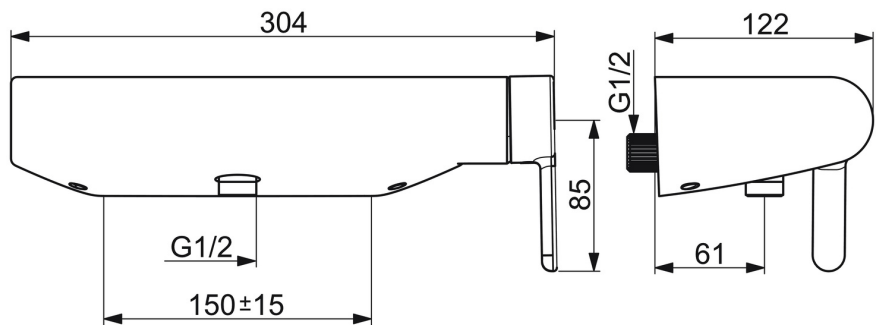

EAN: 4057304006739
static.hansa.com/51860183

De HANSADESIGNO Style douchekraan is de perfecte oplossing voor elke badkamer. Met een chrome oppervlakte en een eengreeps, zijbediend ontwerp is deze douchekraan niet alleen stijlvol, maar ook functioneel. De wandmontage installatie maakt het gemakkelijk om te plaatsen en de hendel met warm-koud-aanduiding zorgt voor een nauwkeurige temperatuurregeling. Het product zwaartepunt ligt bovenaan, wat zorgt voor een betere balans en stabiliteit. Kortom, deze douchekraan is een topkeuze voor elke douche-oplossing.

- Douche oplossingen
- Eengreeps, zijbediend
- Wandmontage
- Chrom
- Eengreeps bediend, Hendel met warm-koud-aanduiding
- Temperatuurbegrenzer, Temperatuurbegrenzer (achteraf instelbaar)
- Terugslagklep, ϕ 40 mm keramisch binnenwerk voor debiet en temperatuur instelling
- Ingebouwde beveiliging tegen terugstromen Voor gebruik in huis (conform DIN EN 1717)

Technische gegevens

Doorstromingseigenschappen

Doorstroomhoeveelheid bij 3 bar	12.0 l/min
Drukverlies bij doorstroomhoeveelheid (0,2 l/s)	2 bar

Technische eigenschappen

DN-maat	DN15
Warmwatertoevoer	max. +80°C
Werkdruk	0.5-10 bar
Aansluitmaat	G1/2
Inbouwbreedte	150 ± 15 mm
Terugstroom beveiliging (EN1717)	EB
Materiaal	brass

Voorschriften

EN-norm	EN 817
Geluidsklasse	II (ISO 3822)

Toestemmingen en Verklaringen

DVGW	DW-6506DL0547
Verklaring van overeenstemming	DoC

Reserveonderdelen

SP51860183

	Naam	Code
01	Hendel Chromm	59914574
02	Sierdop	59914573
03	Kap Chromm	59914649
04	Schroefring, M42x1.5, SW 38	59914128
05	Binnenwerk, 4.0 Classic	59914129
06	Terugslagklep	59905714
07	O-ring, 25.07x2.62	59911479
N.I.	Schroef, M8x8	59906104
N.I.	Adapter	03990100
N.I.	Toetreding, G1/2	59911491