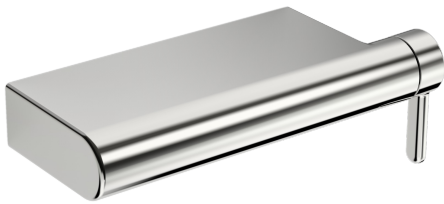

EAN: 4057304006739
static.hansa.com/51860183

De HANSADESIGNO Style douchekraan is de perfecte oplossing voor elke badkamer. Met een chrome oppervlakte en een eengreeps, zijbediend ontwerp is deze douchekraan niet alleen stijlvol, maar ook functioneel. De wandmontage installatie maakt het gemakkelijk om te plaatsen en de hendel met warm-koud-aanduiding zorgt voor een nauwkeurige temperatuurregeling. Het product zwaartepunt ligt bovenaan, wat zorgt voor een betere balans en stabiliteit. Kortom, deze douchekraan is een topkeuze voor elke douche-oplossing.

- Douche oplossingen
- Eengreeps, zijbediend
- Wandmontage
- Chrom
- Eengreeps bediend, Hendel met warm-koud-aanduiding
- Temperatuurbegrenzer, Temperatuurbegrenzer (achteraf instelbaar)
- Terugslagklep, ϕ 40 mm keramisch binnenwerk voor debiet en temperatuur instelling
- Ingebouwde beveiliging tegen terugstromen Voor gebruik in huis (conform DIN EN 1717)