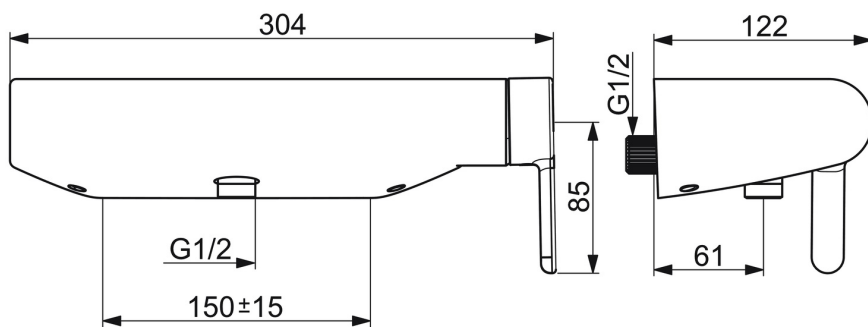

EAN: 4057304006739
static.hansa.com/51860183

- Řešení pro sprchy
- Jednopáková s bočním ovládáním
- Montáž na zeď
- Chrom
- Jedna ovládací páka / rukojeť, Páka se symboly teplé a studené vody
- Funkce pro nastavení maximální teploty a průtoku vody, Nastavitelný omezovač teploty vody (součástí dodávky, možnost dodatečné instalace)
- Zpětný ventil (-y), ϕ 40 mm keramická kartuše pro ovládání teploty a průtoku vody
- zabezpečeno proti zpětnému toku při použití v domácnosti (podle DIN EN 1717)

Technické údaje

Vlastnosti průtoku

Průtokové množství při 3 bar	12.0 l/min
Tlaková ztráta při průtoku (0,2 l/s)	2 bar

Technické vlastnosti

Velikost DN (jmenovitý rozměr)	DN15
Zdroj teplé vody	max. +80°C
Pracovní tlak	0.5-10 bar
Velikost přípojky	G1/2
Instalační šířka	150 ± 15 mm
Zabezpečení proti zpětnému toku (ČSN EN 1717)	EB
Materiál	Mosaz

Předpisy

Norma EN	EN 817
Třída hlučnosti	II (ISO 3822)

Schválení a Prohlášení

DVGW	DW-6506DL0547
Prohlášení o shodě	DoC

Náhradní díly

SP51860183

	Název	Kód
01	Páka	59914574
02	Záslepka	59914573
03	Krytka	59914649
04	Upevňovací matice, M4x1.5, SW 38	59914128
05	Kartuše, 4.0 Classic	59914129
06	Zpětný ventil	59905714
07	O-kroužek, 25.07x2.62	59911479
N.I.	Šroub, M8x8	59906104
N.I.	Adaptér	03990100
N.I.	Přistoupení, G1/2	59911491