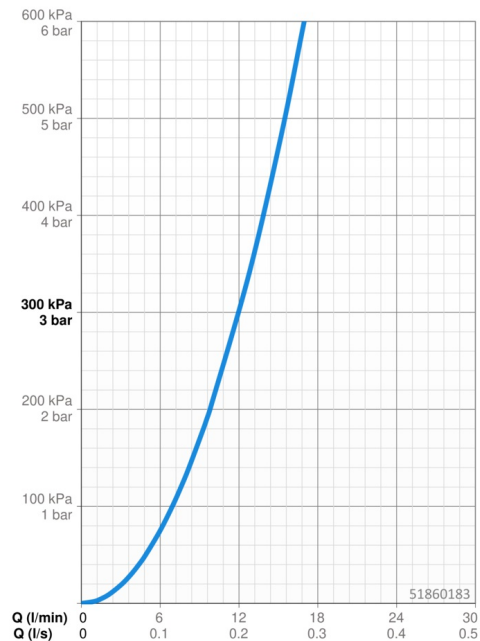

Technické údaje

Vlastnosti průtoku

Průtokové množství při 3 bar	12.0 l/min
Tlaková ztráta při průtoku (0,2 l/s)	2 bar

Technické vlastnosti

Velikost DN (jmenovitý rozměr)	DN15
Zdroj teplé vody	max. +80°C
Pracovní tlak	0.5-10 bar
Velikost přípojky	G1/2
Instalační šířka	150 ± 15 mm
Zabezpečení proti zpětnému toku (ČSN EN 1717)	EB
Materiál	Mosaz

Předpisy

Norma EN	EN 817
Třída hlučnosti	II (ISO 3822)

Schválení a Prohlášení

DVGW	DW-6506DL0547
Prohlášení o shodě	DoC