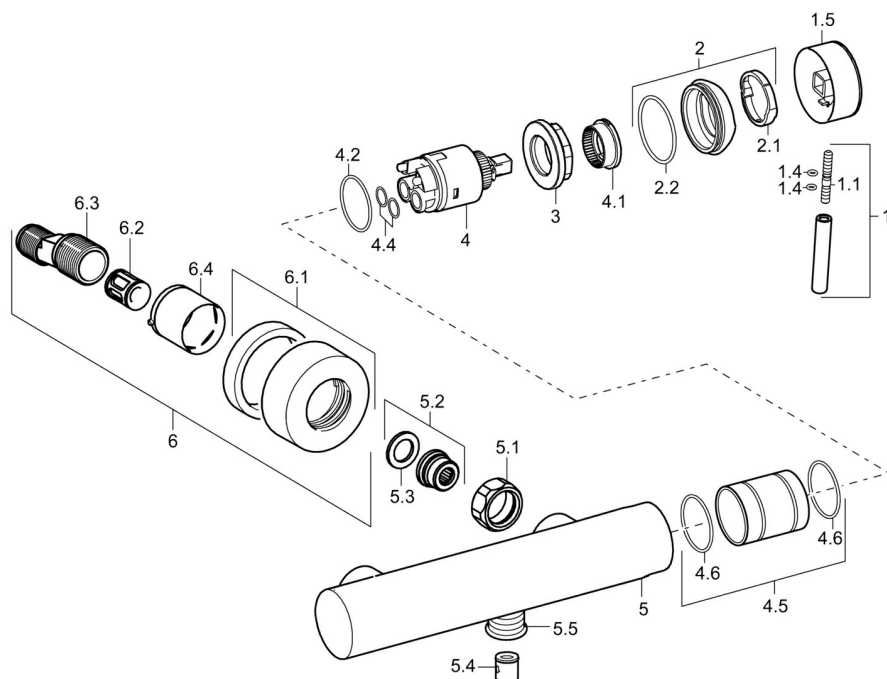

EAN: 4015474185562  
[static.hansa.com/51860178](http://static.hansa.com/51860178)

- Riešenia pre sprchy
- Jednopaková s bočným ovládaním
- Nástenná montáž
- Chróm
- Spätný ventil (-y)
- Tlmiče

### SP51860173

Název	Kód
1 Ovládacia rukoväť, L=50, M5 IG	59913335
1.1 Skrutka, M5x35	59913299
1.4 O-kružok, d 3x1.5	59913100
1.5 Klobúk,krytka	59913332
1.5 Klobúk,krytka Biela Ukončené	59913334
1.5 Klobúk,krytka Čierna Ukončené	59913333
2 Krytka	59913364
2.1 Treći krúžok	59913363
2.2 O-kružok, d 38x2	59913212
3 Skrutka, M42x1, SW34	59913365
4 Kartuš, 3.5 Eco	59912324
4 Kartuš, 3.5 Classic	59913075
4.1 Temperature adjustment limiter	59912325
4.2 O-kružok, d 28.24x2.62 Ukončené	59912590
4.4 O-kružok, d 10.10x1.60 Ukončené	59905072
4.5 Ukončené	59913433
5.1 Pripojovacie matice, G3/4, AF30	59902230
5.2 Seat, G1/2, L, WAF10	59904618
5.3 Tesniaci krúžok, 23.9x15.2x2	59902689
5.4 Spätný ventil	59905714
5.5 Závit bradavky, G1/2xM18x1	59911384
6.1 Kryt príruby	59913432
6.2 Tlmič	59904792
6.3 Excentrická spojka, G3/4xG1/2, DN15	59910254
6.4 Ružice	59912651
N.I. Klúč, SW30/34	59912108