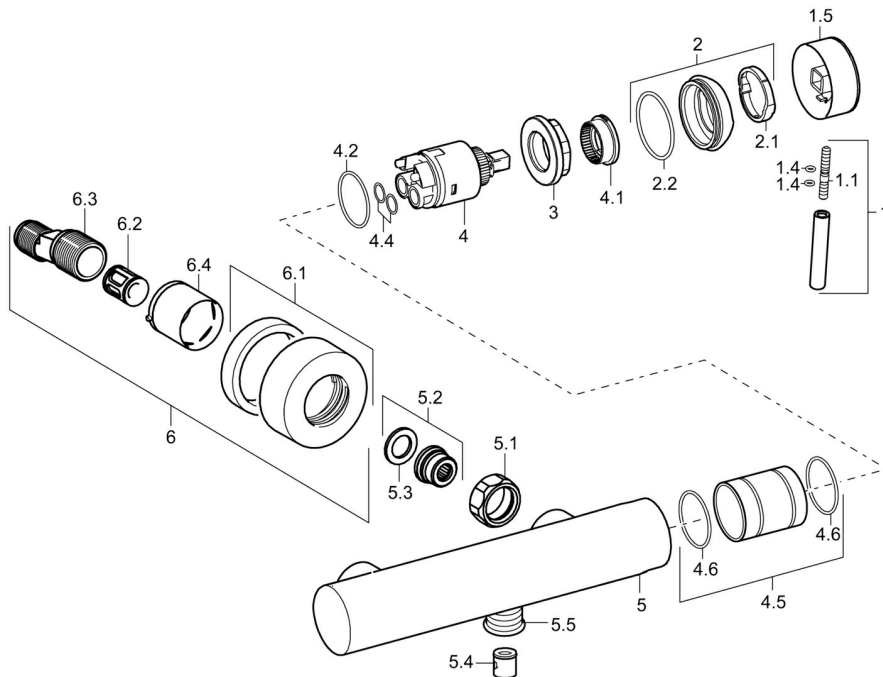

EAN: 4015474185562  
[static.hansa.com/51860178](http://static.hansa.com/51860178)

- Dusche
- Einhebelmischer, Seitenbedient
- Wandmontage
- Chrom
- Rückflussverhinderer
- Schalldämpfer

## Technische Daten

### Technische Eigenschaften

Warmwasserversorgung	<b>max. +80°C</b>
Arbeitsdruck	<b>0.5-10 bar</b>
Sicherungseinrichtung (EN1717)	<b>EB</b>

### SP51860173

	Name	Art.-Nr.
1	Hebel, L=50, M5 IG	59913335
1.1	Schraube, M5x35	59913299
1.4	O-Ring, d 3x1.5	59913100
1.5	Abdeckkappe	59913332
1.5	Abdeckkappe Weiss Ausgelaufen	59913334
1.5	Abdeckkappe Schwarz Ausgelaufen	59913333
2	Abdeckkappe	59913364
2.1	Gleitring	59913363
2.2	O-Ring, d 38x2	59913212
3	Schraube, M42x1, SW34	59913365
4	Kartusche, 3,5 Eco	59912324
4	Kartusche, 3,5 Classic	59913075
4.1	Temperatur-Anschlagring	59912325
4.2	O-Ring, d 28.24x2.62 Ausgelaufen	59912590
4.4	O-Ring, d 10.10x1.60 Ausgelaufen	59905072
4.5	Collar Ausgelaufen	59913433
5.1	Anschlussmutter, G3/4, AF30	59902230
5.2	Sitz, G1/2, L, WAF10	59904618
5.3	Haltering, 23.9x15.2x2	59902689
5.4	Rückschlagventil	59905714
5.5	Gewindenippel, G1/2xM18x1	59911384
6.1	Rosette	59913432
6.2	Schalldämpfer	59904792
6.3	Exzenter-Anschluss, G3/4xG1/2, DN15	59910254
6.4	Abdeckhülse	59912651
N.I.	Schlüssel, SW30/34	59912108