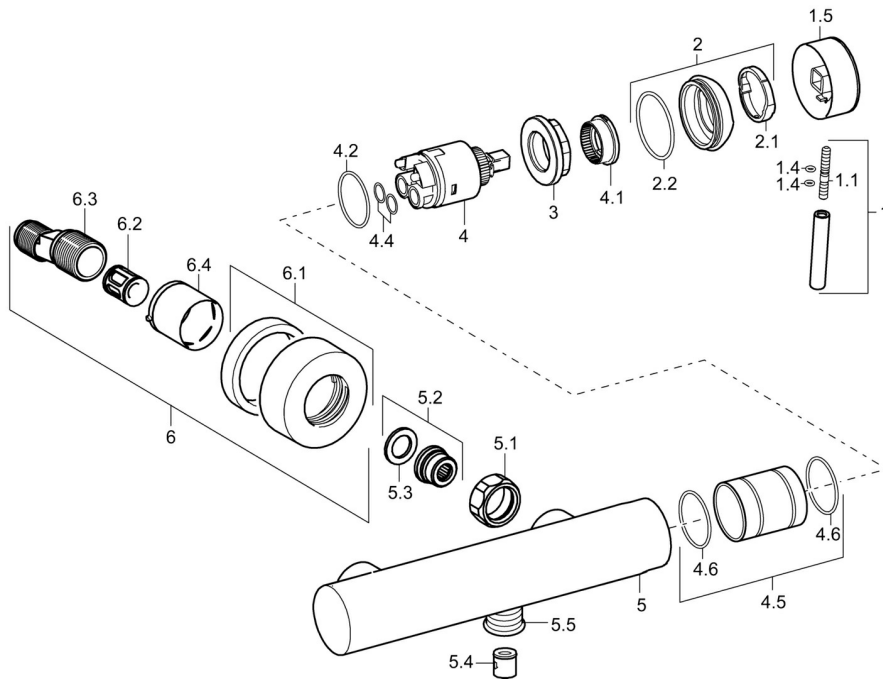

EAN: 4015474180888
static.hansa.com/51860177

- Riešenia pre sprchy
- Jednopáková s bočným ovládaním
- Nástená montáž
- Chróm
- Pin - tyčinková páka
- Spätný ventil (-y)
- Excentrické etážky, Krycia doska (y), Tlmiče
- Telo batérie z mosadze DZR

Technické údaje

Technické vlastnosti

Dodávka teplej vody	max. +80°C
Pracovný tlak	0.5-10 bar
Spätná klapka (STN EN 1717)	EB

Náhradné diely

SP51860173

Název	Kód
1 Ovládacia rukoväť, L=50, M5 IG	59913335
1.1 Skrutka, M5x35	59913299
1.4 O-kružok, d 3x1.5	59913100
1.5 Klobúk,krytka	59913332
1.5 Klobúk,krytka Biela Ukončené	59913334
1.5 Klobúk,krytka Čierna Ukončené	59913333
2 Krytka	59913364
2.1 Trecí krúžok	59913363
2.2 O-kružok, d 38x2	59913212
3 Skrutka, M42x1, SW34	59913365
4 Kartuš, 3.5 Eco	59912324
4 Kartuš, 3.5 Classic	59913075
4.1 Temperature adjustment limiter	59912325
4.2 O-kružok, d 28.24x2.62 Ukončené	59912590
4.4 O-kružok, d 10.10x1.60 Ukončené	59905072
4.5 Ukončené	59913433
5.1 Pripojovacie matice, G3/4, AF30	59902230
5.2 Seat, G1/2, L, WAF10	59904618
5.3 Tesniaci krúžok, 23.9x15.2x2	59902689
5.4 Spätný ventil	59905714
5.5 Závit bradavky, G1/2xM18x1	59911384
6.1 Kryt príruby	59913432
6.2 Tlmič	59904792
6.3 Excentrická spojka, G3/4xG1/2, DN15	59910254
6.4 Ružice	59912651
N.I. Klúč, SW30/34	59912108