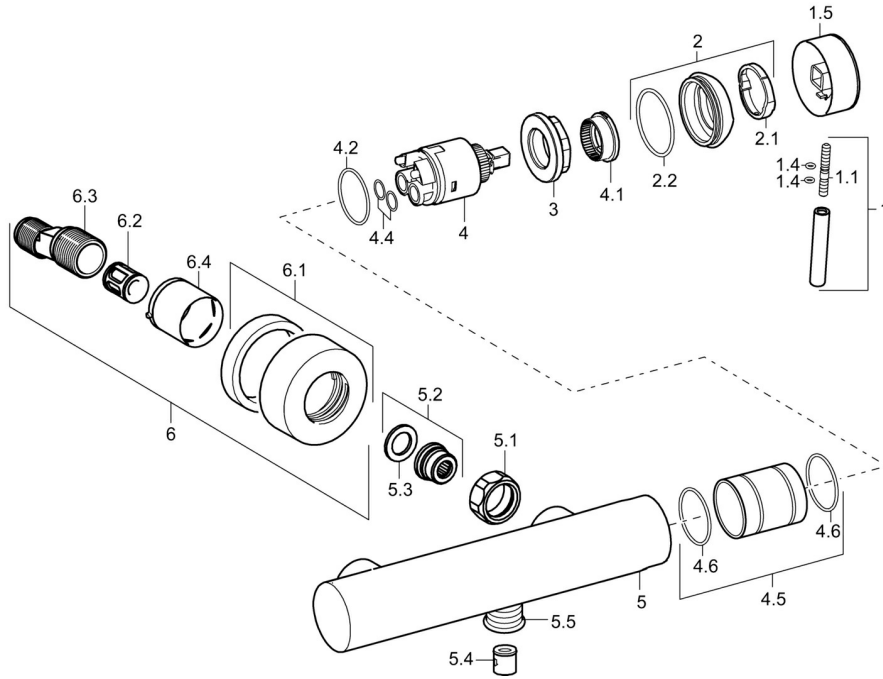

EAN: 4015474180888
static.hansa.com/51860177

- Douche oplossingen
- Eengreeps, zijbediend
- Wandmontage
- Chrom
- Pinhendel
- Terugslagklep
- S-koppelingen met rozetten, Rozet(ten), Geluidsdemper(s)
- Kraanhuis gemaakt van DZR messing

Technische gegevens

Technische eigenschappen

Warmwatertoevoer	max. +80°C
Werkdruk	0.5-10 bar
Terugstroom beveiliging (EN1717)	EB

Reserveonderdelen

SP51860173

	Naam	Code
1	Hendel, L=50, M5 IG	59913335
1.1	Schroef, M5x35	59913299
1.4	O-ring, d 3x1,5	59913100
1.5	Kap Chroom	59913332
1.5	Kap Wit Stopgezet	59913334
1.5	Kap Zwart Stopgezet	59913333
2	Kap Chroom	59913364
2.1	Glijring wit	59913363
2.2	O-ring, d 38x2	59913212
3	Schroef, M42x1, SW34	59913365
4	Binnenwerk, 3,5 Eco	59912324
4	Binnenwerk, 3,5 Classic	59913075
4.1	Temperature adjustment limiter	59912325
4.2	O-ring, d 28.24x2.62 Stopgezet	59912590
4.4	O-ring, d 10.10x1.60 Stopgezet	59905072
4.5	Collar Stopgezet	59913433
5.1	Aansluiting moer, G3/4, AF30	59902230
5.2	Zetel, G1/2, L, WAF10	59904618
5.3	Borgring, 23.9x15.2x2	59902689
5.4	Terugslagklep	59905714
5.5	Schroefdraad tepel, G1/2xM18x1	59911384
6.1	Afdekscherm Chroom	59913432
6.2	Geluiddemper	59904792
6.3	Excentrieke aansluiting, G3/4xG1/2, DN15	59910254
6.4	Rosassen Chroom	59912651
N.I.	Sleutel, SW30/34	59912108