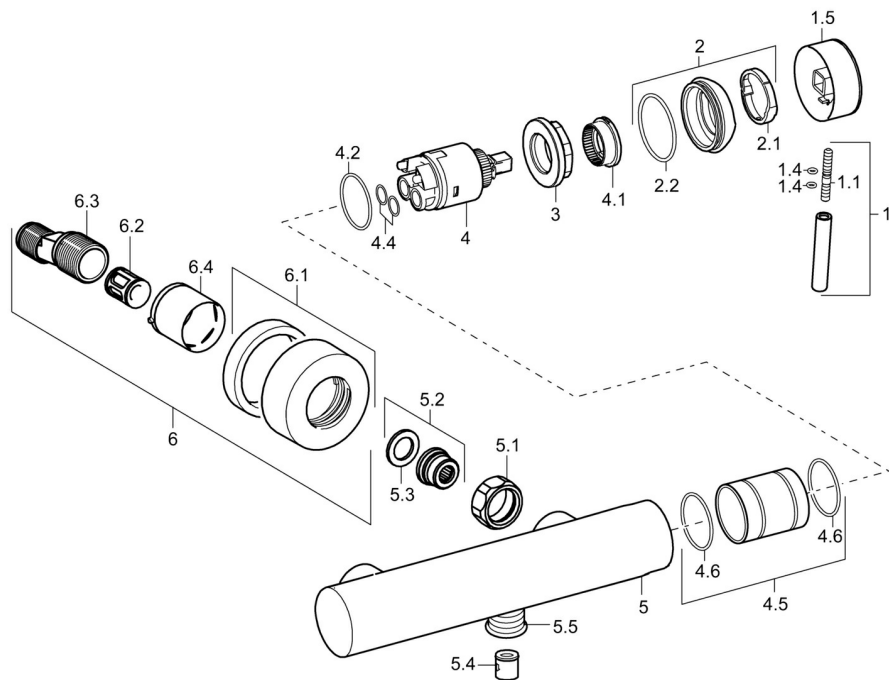

EAN: 4015474180888
static.hansa.com/51860177

- Řešení pro sprchy
- Jednopáková s bočním ovládním
- Montáž na zeď
- Chrom
- Pin - ovládací páka s tyčinkou
- Zpětný ventil (-y)
- Etážky, Krycí deska(y), Tlumiče
- Tělo baterie z mosazi DZR

Technické údaje

Technické vlastnosti

Zdroj teplé vody	max. +80°C
Pracovní tlak	0.5-10 bar
Zabezpečení proti zpětnému toku (ČSN EN 1717)	EB

Náhradní díly

SP51860173

Název	Kód	
1	Páka, L=50, M5 IG	59913335
1.1	Šroub, M5x35	59913299
1.4	O-kroužek, d 3x1.5	59913100
1.5	Víko	59913332
1.5	Víko Bílá Ukončeno	59913334
1.5	Víko Černá Ukončeno	59913333
2	Krytka	59913364
2.1	Kroužek	59913363
2.2	O-kroužek, d 38x2	59913212
3	Šroub, M42x1, SW34	59913365
4	Kartuše, 3.5 Eco	59912324
4	Kartuše, 3.5 Classic	59913075
4.1	Temperature adjustment limiter	59912325
4.2	O-kroužek, d 28.24x2.62 Ukončeno	59912590
4.4	O-kroužek, d 10.10x1.60 Ukončeno	59905072
4.5	Collar Ukončeno	59913433
5.1	Připojovací matice, G3/4, AF30	59902230
5.2	Seat, G1/2, L, WAF10	59904618
5.3	Těsnící kroužek, 23.9x15.2x2	59902689
5.4	Zpětný ventil	59905714
5.5	Závit bradavky, G1/2xM18x1	59911384
6.1	Kryt příruby	59913432
6.2	Tlumič	59904792
6.3	Excentrická spojka, G3/4xG1/2, DN15	59910254
6.4	Růžice	59912651
N.I.	Klíč, SW30/34	59912108