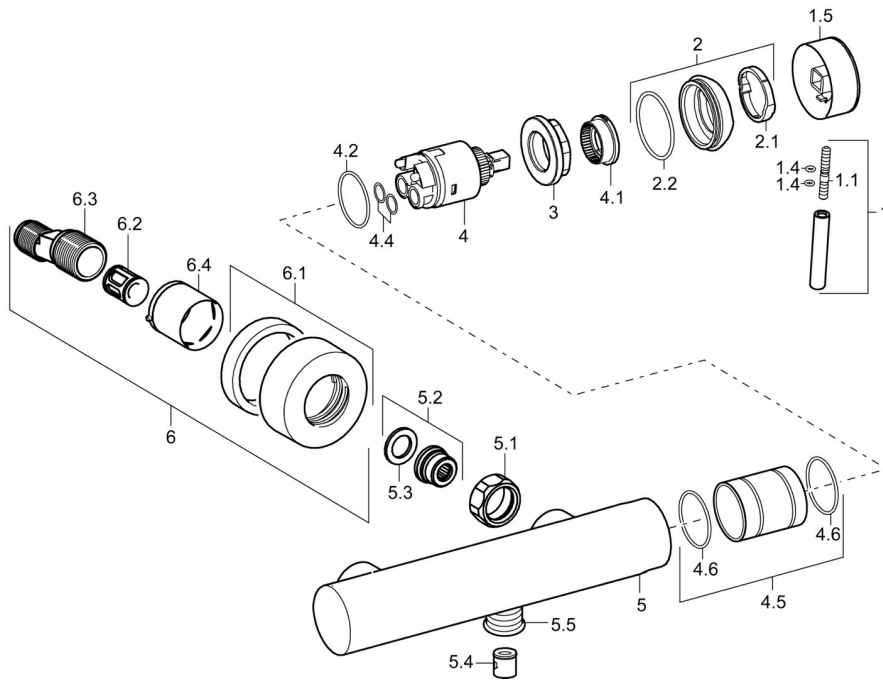

EAN: 4015474172944
static.hansa.com/51860173

- Douche oplossingen
- Eengreeps, zijbediend
- Wandmontage
- Chroom
- Pinhendel, Eengreeps bediend, Hendel met warm-koud-aanduiding
- Temperatuurbegrenzer, Temperatuurbegrenzer (achteraf instelbaar)
- Terugslagklep, \varnothing 35 mm keramisch binnenwerk voor debiet en temperatuur instelling
- S-koppelingen met rozetten, Rozet(ten), Geluïdsdemper(s)
- Kraanhuis gemaakt van DZR messing
- Ingebouwde beveiliging tegen terugstromen Voor gebruik in huis (conform DIN EN 1717)

Technische gegevens

Doorstromingseigenschappen

Doorstroomhoeveelheid bij 3 bar **18.0 l/min**

Technische eigenschappen

DN-maat **DN15**
 Warmwatertoevoer **max. +80°C**
 Werkdruk **0.5-10 bar**
 Aansluitmaat **G1/2**
 Inbouwbreedte **cc150 ± 15 mm**
 Terugstroom beveiliging (EN1717) **EB**
 Materiaal **brass**

Voorschriften

EN-norm **EN 817**

Reserveonderdelen

SP51860173

	Naam	Code
1	Hendel, L=50, M5 IG	59913335
1.1	Schroef, M5x35	59913299
1.4	O-ring, d 3x1,5	59913100
1.5	Kap Chroom	59913332
1.5	Kap Wit Stopgezet	59913334
1.5	Kap Zwart Stopgezet	59913333
2	Kap Chroom	59913364
2.1	Glijring wit	59913363
2.2	O-ring, d 38x2	59913212
3	Schroef, M42x1, SW34	59913365
4	Binnenwerk, 3,5 Eco	59912324
4	Binnenwerk, 3,5 Classic	59913075
4.1	Temperature adjustment limiter	59912325
4.2	O-ring, d 28.24x2.62 Stopgezet	59912590
4.4	O-ring, d 10.10x1.60 Stopgezet	59905072
4.5	Collar Stopgezet	59913433
5.1	Aansluiting moer, G3/4, AF30	59902230
5.2	Zetel, G1/2, L, WAF10	59904618
5.3	Borgring, 23.9x15.2x2	59902689
5.4	Terugslagklep	59905714
5.5	Schroefdraad tepel, G1/2xM18x1	59911384
6.1	Afdekscherm Chroom	59913432
6.2	Geluiddemper	59904792
6.3	Excentrieke aansluiting, G3/4xG1/2, DN15	59910254
6.4	Rosassen Chroom	59912651
N.I.	Sleutel, SW30/34	59912108