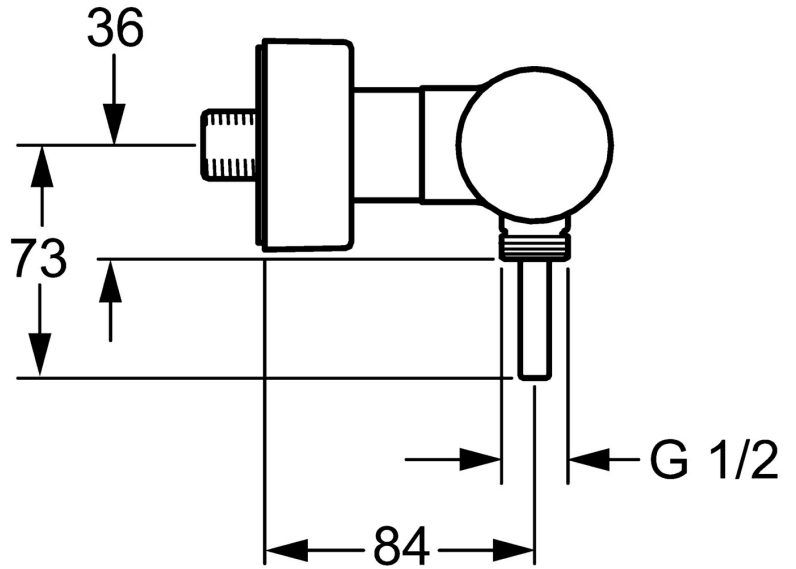

EAN: 4015474172944
static.hansa.com/51860173

- Douche oplossingen
- Eengreeps, zijbediend
- Wandmontage
- Chroom
- Pinhendel, Eengreeps bediend, Hendel met warm-koud-aanduiding
- Temperatuurbegrenzer, Temperatuurbegrenzer (achteraf instelbaar)
- Terugslagklep, \varnothing 35 mm keramisch binnenwerk voor debiet en temperatuur instelling
- S-koppelingen met rozetten, Rozet(ten), Geluïdsdemper(s)
- Kraanhuis gemaakt van DZR messing
- Ingebouwde beveiliging tegen terugstromen Voor gebruik in huis (conform DIN EN 1717)

Technische gegevens

Doorstromingseigenschappen

Doorstroomhoeveelheid bij 3 bar **18.0 l/min**

Technische eigenschappen

DN-maat **DN15**
 Warmwatertoevoer **max. +80°C**
 Werkdruk **0.5-10 bar**
 Aansluitmaat **G1/2**
 Inbouwbreedte **cc150 ± 15 mm**
 Terugstroom beveiliging (EN1717) **EB**
 Materiaal **brass**

Voorschriften

EN-norm **EN 817**

Reserveonderdelen

SP51860173

	Naam	Code
1	Hendel, L=50, M5 IG	59913335
1.1	Schroef, M5x35	59913299
1.4	O-ring, d 3x1,5	59913100
1.5	Kap Chroom	59913332
1.5	Kap Wit Stopgezet	59913334
1.5	Kap Zwart Stopgezet	59913333
2	Kap Chroom	59913364
2.1	Glijring wit	59913363
2.2	O-ring, d 38x2	59913212
3	Schroef, M42x1, SW34	59913365
4	Binnenwerk, 3,5 Eco	59912324
4	Binnenwerk, 3,5 Classic	59913075
4.1	Temperature adjustment limiter	59912325
4.2	O-ring, d 28.24x2.62 Stopgezet	59912590
4.4	O-ring, d 10.10x1.60 Stopgezet	59905072
4.5	Collar Stopgezet	59913433
5.1	Aansluiting moer, G3/4, AF30	59902230
5.2	Zetel, G1/2, L, WAF10	59904618
5.3	Borgring, 23.9x15.2x2	59902689
5.4	Terugslagklep	59905714
5.5	Schroefdraad tepel, G1/2xM18x1	59911384
6.1	Afdekscherm Chroom	59913432
6.2	Geluiddemper	59904792
6.3	Excentrieke aansluiting, G3/4xG1/2, DN15	59910254
6.4	Rosassen Chroom	59912651
N.I.	Sleutel, SW30/34	59912108