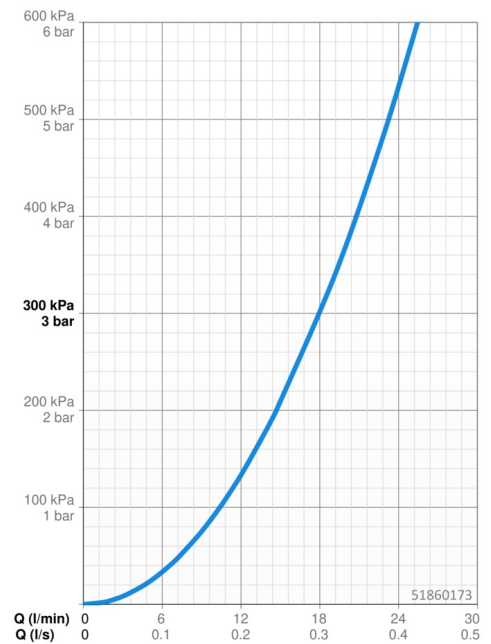

Voorschriften

EN-norm **EN 817**