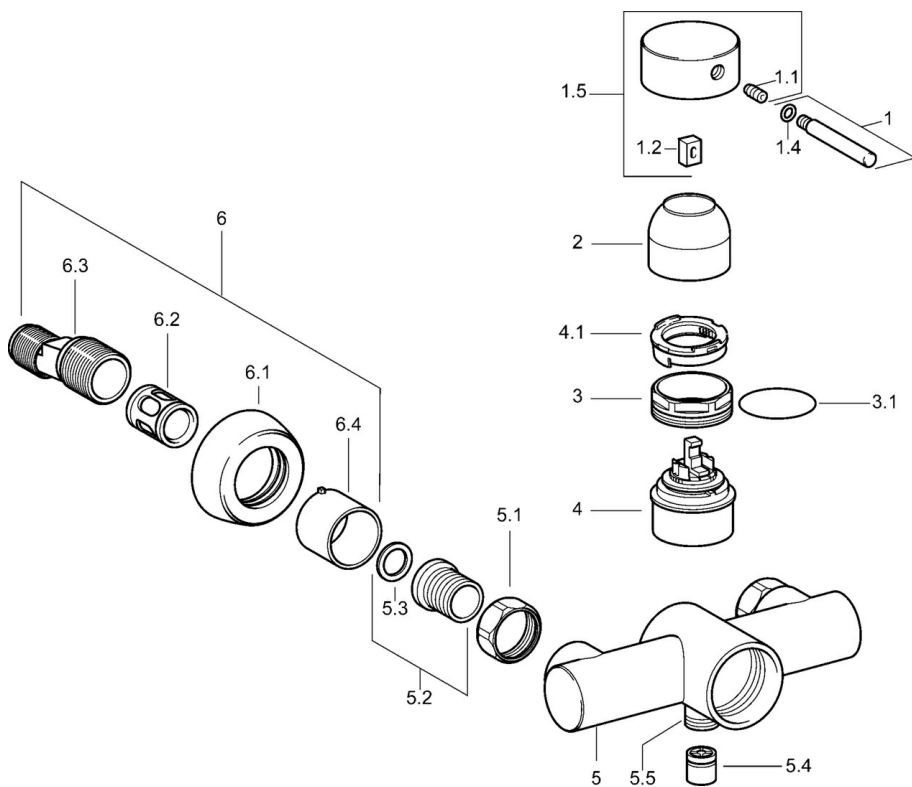

EAN: 4015474083356
static.hansa.com/51860101

- Riešenia pre sprchy
- Jednopaková
- Nástenná montáž
- Chróm
- Spätný ventil (-y)
- Tlmiče
- zabezpečené proti spätnému toku pri použití v domácnosti (podľa DIN EN 1717)

Technické údaje

Technické vlastnosti

Dodávka teplej vody	max. +80°C
Pracovný tlak	0.5-10 bar
Spätná klapka (STN EN 1717)	EB

Náhradné diely

SP51860101

Název	Kód
1 Ovládací rukoväť, 60 mm Ukončené	59911882
1.1 Skrutka, M5x8, SW2,5	59904755
1.2 Klzné puzdro	59904778
1.4 O-kružok, d 6x1	59912136
1.5 Krytka Ukončené	59912143
2 Krytka Ukončené	59912753
3 Očné skrutka, M50x1, SW45	59904775
3.1 O-kružok, d 43x2,5	59911166
4 Kartuš, 4,8 eco	59904601
4.1 Hot water limiter	59904759
5.1 Pripojovacie matice, G3/4, AF30	59902230
5.2 Seat, G1/2, L, WAF10	59904618
5.3 Tesniaci krúžok, 23,9x15,2x2	59902689
5.4 Spättný ventil	59905714
5.5 Závit bradavky, G1/2xM18x1	59911384
6.1 Kryt príruby	59912652
6.2 Tlmič	59904792
6.3 Excentrická spojka, G3/4xG1/2, DN15	59910254
6.4 Ružice	59912651