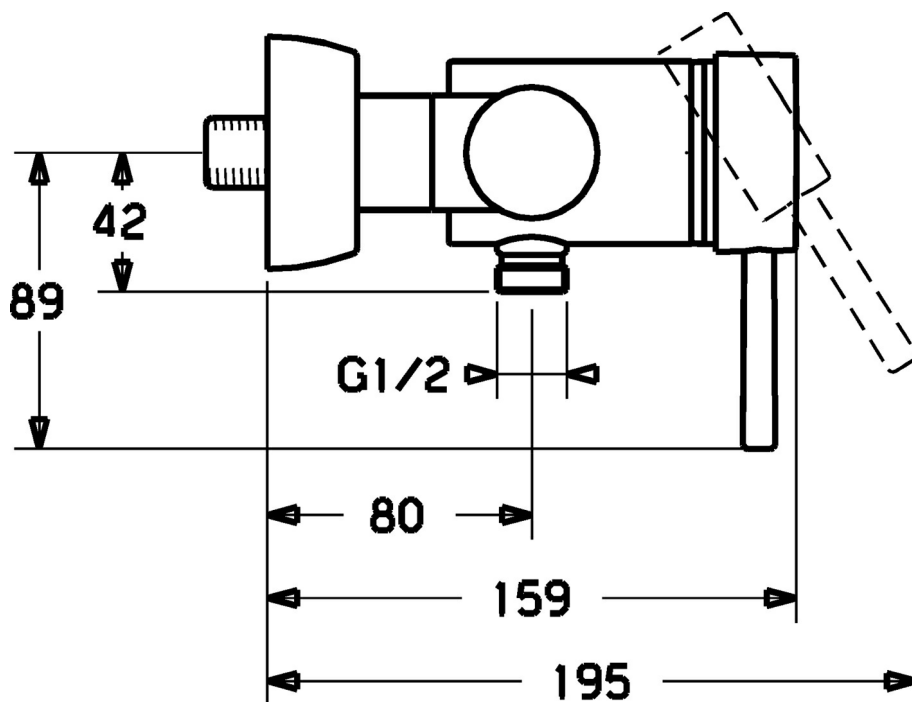

EAN: 4015474083356
static.hansa.com/51860101

- Riešenia pre sprchy
- Jednopaková
- Nástenná montáž
- Chróm
- Spätný ventil (-y)
- Tlmiče
- zabezpečené proti spätnému toku pri použití v domácnosti (podľa DIN EN 1717)

Technické údaje

Technické vlastnosti

Dodávka teplej vody	max. +80°C
Pracovný tlak	0.5-10 bar
Spätná klapka (STN EN 1717)	EB

Náhradné diely

SP51860101

Název	Kód
1 Ovládací rukoväť, 60 mm Ukončené	59911882
1.1 Skrutka, M5x8, SW2,5	59904755
1.2 Klzné puzdro	59904778
1.4 O-kružok, d 6x1	59912136
1.5 Krytka Ukončené	59912143
2 Krytka Ukončené	59912753
3 Očné skrutka, M50x1, SW45	59904775
3.1 O-kružok, d 43x2,5	59911166
4 Kartuš, 4,8 eco	59904601
4.1 Hot water limiter	59904759
5.1 Pripojovacie matice, G3/4, AF30	59902230
5.2 Seat, G1/2, L, WAF10	59904618
5.3 Tesniaci krúžok, 23,9x15,2x2	59902689
5.4 Spättný ventil	59905714
5.5 Závit bradavky, G1/2xM18x1	59911384
6.1 Kryt príruby	59912652
6.2 Tlmič	59904792
6.3 Excentrická spojka, G3/4xG1/2, DN15	59910254
6.4 Ružice	59912651