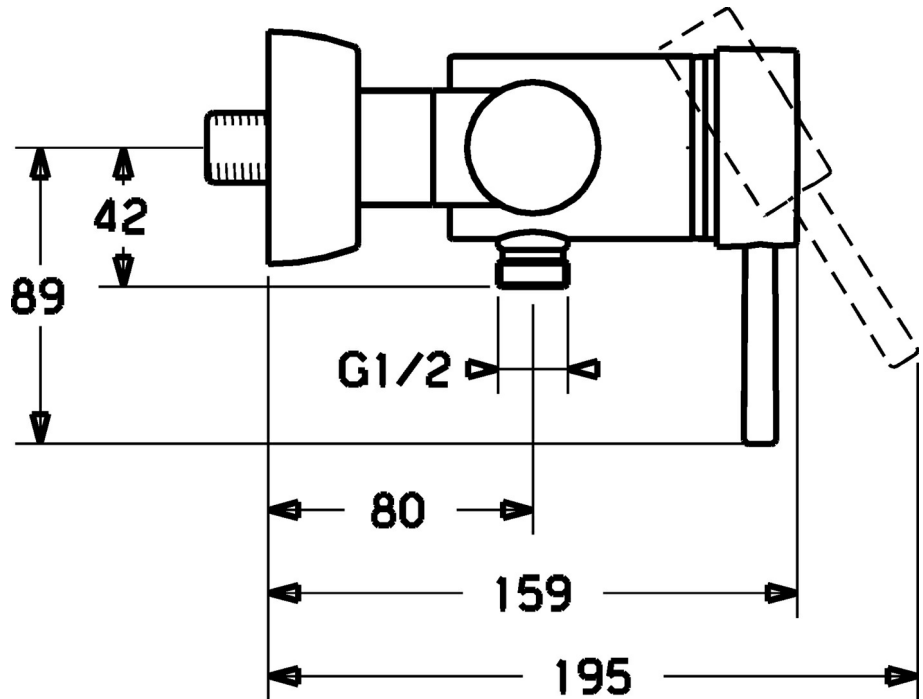

EAN: 4015474083356  
[static.hansa.com/51860101](https://static.hansa.com/51860101)

- Douche oplossingen
- Eengreeps
- Wandmontage
- Chrom
- Terugslagklep
- Geluïdsdemper(s)
- Ingebouwde beveiliging tegen terugstromen Voor gebruik in huis (conform DIN EN 1717)

## Technische gegevens

### Technische eigenschappen

Warmwatertoevoer	max. +80°C
Werkdruk	0.5-10 bar
Terugstroom beveiliging (EN1717)	EB

### SP51860101

	Naam	Code
1	Hendel, 60 mm Chrom Stopgezet	59911882
1.1	Schroef, M5x8, SW2.5	59904755
1.2	Joint klassiek uitloop	59904778
1.4	O-ring, d 6x1	59912136
1.5	Kap Chrom Stopgezet	59912143
2	Kap Chrom Stopgezet	59912753
3	Schroefoog, M50x1, SW45	59904775
3.1	O-ring, d 43x2.5	59911166
4	Binnenwerk, 4.8 eco	59904601
4.1	Hot water limiter	59904759
5.1	Aansluiting moer, G3/4, AF30	59902230
5.2	Zetel, G1/2, L, WAF10	59904618
5.3	Borring, 23.9x15.2x2	59902689
5.4	Terugslagklep	59905714
5.5	Schroefdraad tepel, G1/2xM18x1	59911384
6.1	Afdekplaat Chrom	59912652
6.2	Geluiddemper	59904792
6.3	Excentrieke aansluiting, G3/4xG1/2, DN15	59910254
6.4	Rosassen Chrom	59912651