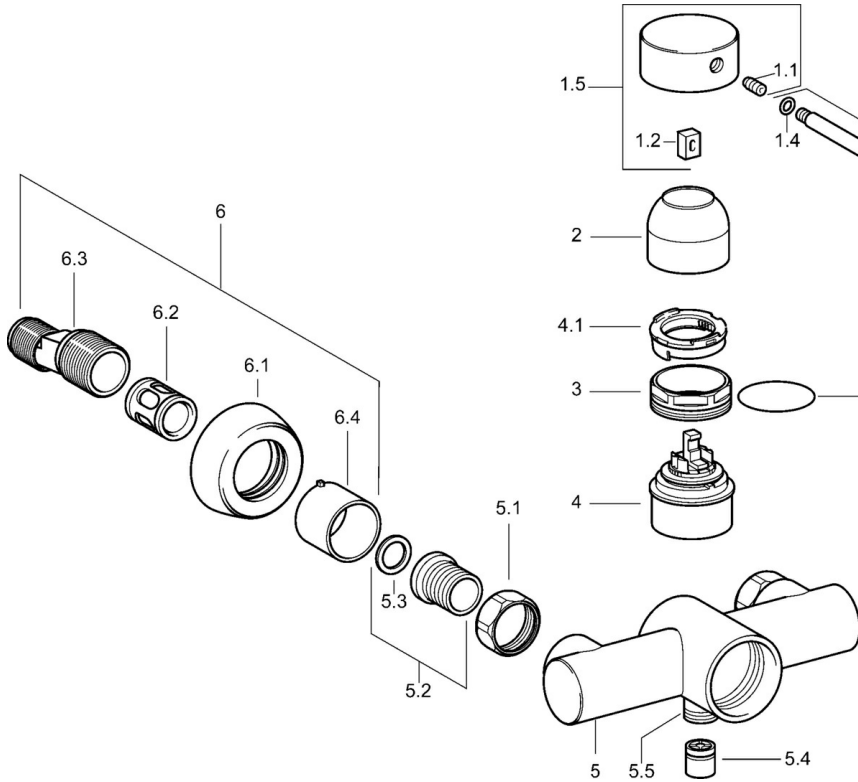

EAN: 4015474083356  
[static.hansa.com/51860101](https://static.hansa.com/51860101)

- Douche oplossingen
- Eengreeps
- Wandmontage
- Chrom
- Terugslagklep
- Geluïdsdemper(s)
- Ingebouwde beveiliging tegen terugstromen Voor gebruik in huis (conform DIN EN 1717)

## Technische gegevens

### Technische eigenschappen

Warmwatertoevoer	max. +80°C
Werkdruk	0.5-10 bar
Terugstroom beveiliging (EN1717)	EB

### SP51860101

	Naam	Code
1	Hendel, 60 mm Chrom Stopgezet	59911882
1.1	Schroef, M5x8, SW2.5	59904755
1.2	Joint klassiek uitloop	59904778
1.4	O-ring, d 6x1	59912136
1.5	Kap Chrom Stopgezet	59912143
2	Kap Chrom Stopgezet	59912753
3	Schroefoog, M50x1, SW45	59904775
3.1	O-ring, d 43x2.5	59911166
4	Binnenwerk, 4.8 eco	59904601
4.1	Hot water limiter	59904759
5.1	Aansluiting moer, G3/4, AF30	59902230
5.2	Zetel, G1/2, L, WAF10	59904618
5.3	Borring, 23.9x15.2x2	59902689
5.4	Terugslagklep	59905714
5.5	Schroefdraad tepel, G1/2xM18x1	59911384
6.1	Afdekplaat Chrom	59912652
6.2	Geluiddemper	59904792
6.3	Excentrieke aansluiting, G3/4xG1/2, DN15	59910254
6.4	Rosassen Chrom	59912651