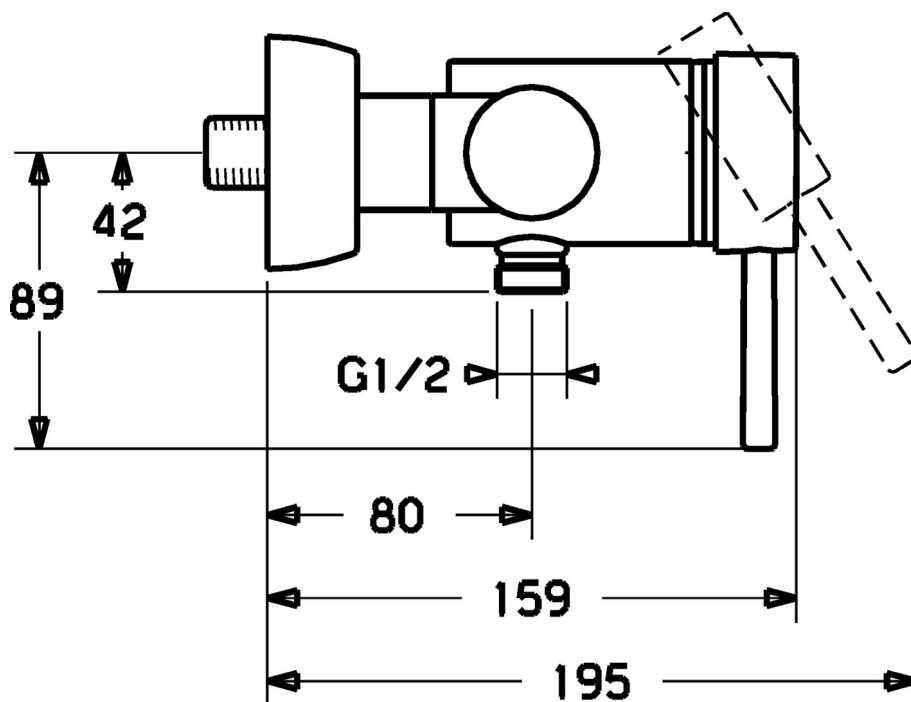

EAN: 4015474083356
static.hansa.com/51860101

- Řešení pro sprchy
- Jednoplávková
- Montáž na zeď
- Chrom
- Zpětný ventil (-y)
- Tlumiče
- zabezpečeno proti zpětnému toku při použití v domácnosti (podle DIN EN 1717)

Technické údaje

Technické vlastnosti

Zdroj teplé vody	max. +80°C
Pracovní tlak	0.5-10 bar
Zabezpečení proti zpětnému toku (ČSN EN 1717)	EB

Náhradní díly

SP51860101

	Název	Kód
1	Páka, 60 mm Ukončeno	59911882
1.1	Šroub, M5x8, SW2.5	59904755
1.2	Kluzné pouzdro (osazené)	59904778
1.4	O-kroužek, d 6x1	59912136
1.5	Krytka Ukončeno	59912143
2	Kryt Ukončeno	59912753
3	Oční šroub, M50x1, SW45	59904775
3.1	O-kroužek, d 43x2.5	59911166
4	Kartuše, 4.8 eco	59904601
4.1	Hot water limiter	59904759
5.1	Připojovací matice, G3/4, AF30	59902230
5.2	Seat, G1/2, L, WAF10	59904618
5.3	Těsnící kroužek, 23.9x15.2x2	59902689
5.4	Zpětný ventil	59905714
5.5	Závit bradavky, G1/2xM18x1	59911384
6.1	Kryt příruby	59912652
6.2	Tlumič	59904792
6.3	Excentrická spojka, G3/4xG1/2, DN15	59910254
6.4	Růžice	59912651