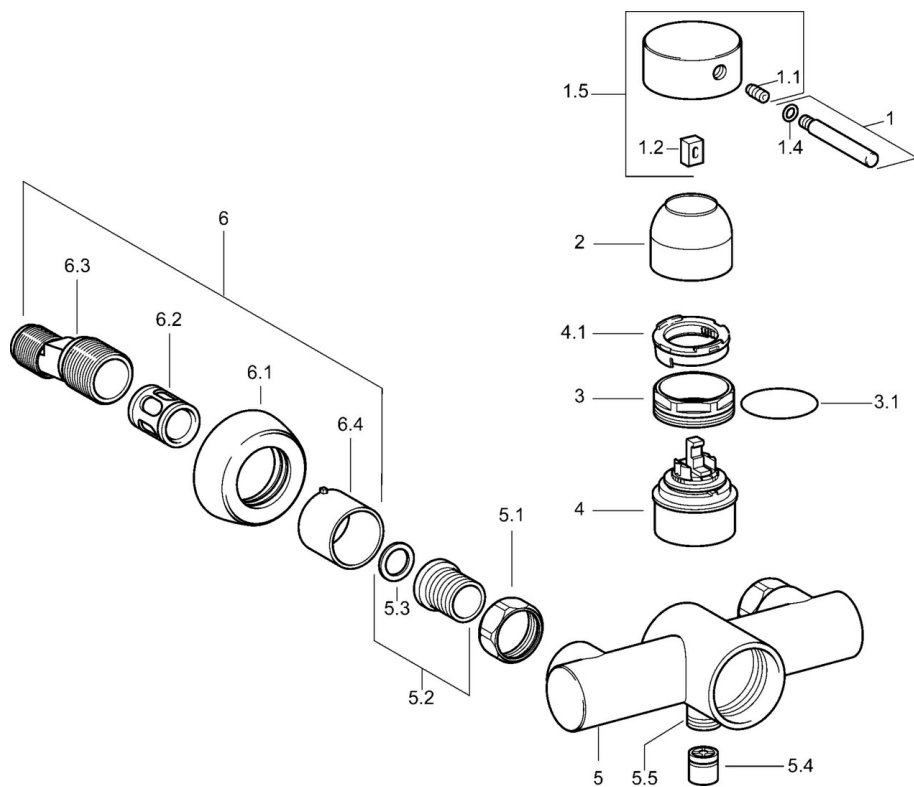

EAN: 4015474083356
static.hansa.com/51860101

- Řešení pro sprchy
- Jednoplávková
- Montáž na zeď
- Chrom
- Zpětný ventil (-y)
- Tlumiče
- zabezpečeno proti zpětnému toku při použití v domácnosti (podle DIN EN 1717)

Technické údaje

Technické vlastnosti

Zdroj teplé vody	max. +80°C
Pracovní tlak	0.5-10 bar
Zabezpečení proti zpětnému toku (ČSN EN 1717)	EB

Náhradní díly

SP51860101

	Název	Kód
1	Páka, 60 mm Ukončeno	59911882
1.1	Šroub, M5x8, SW2.5	59904755
1.2	Kluzné pouzdro (osazené)	59904778
1.4	O-kroužek, d 6x1	59912136
1.5	Krytka Ukončeno	59912143
2	Kryt Ukončeno	59912753
3	Oční šroub, M50x1, SW45	59904775
3.1	O-kroužek, d 43x2.5	59911166
4	Kartuše, 4.8 eco	59904601
4.1	Hot water limiter	59904759
5.1	Připojovací matice, G3/4, AF30	59902230
5.2	Seat, G1/2, L, WAF10	59904618
5.3	Těsnící kroužek, 23.9x15.2x2	59902689
5.4	Zpětný ventil	59905714
5.5	Závit bradavky, G1/2xM18x1	59911384
6.1	Kryt příruby	59912652
6.2	Tlumič	59904792
6.3	Excentrická spojka, G3/4xG1/2, DN15	59910254
6.4	Růžice	59912651