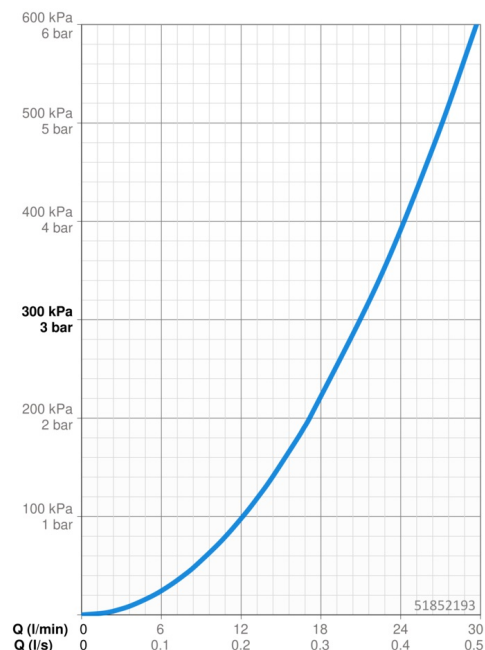

Technické údaje

Vlastnosti průtoku

Průtokové množství při 3 bar **21.0 l/min**

Technické vlastnosti

Zdroj teplé vody **max. +80°C**
Pracovní tlak **0.5-10 bar**
Velikost přípojky **G1/2**
Instalační šířka **150 ± 15 mm**
Zabezpečení proti zpětnému toku (ČSN EN 1717) **EB**
Materiál **Mosaz**

Předpisy

Norma EN **EN 817**

Schválení a Prohlášení

Prohlášení o shodě **DoC**
EPD **S-P-06397**