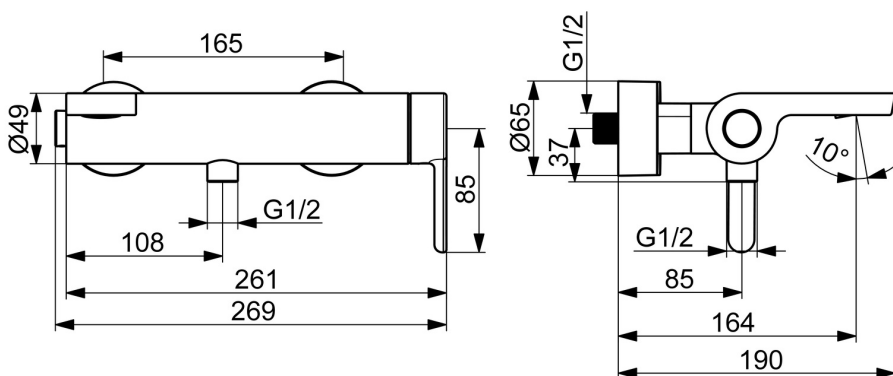

EAN: 4057304022111
static.hansa.com/51852193

- Sprcha & vana
- Jednopáková s bočním ovládáním
- Montáž na zeď
- Chrom
- Pevné výtokové rameno
- Aerátor s laminárním proudem vody
- Jedna ovládací páka / rukojeť, Páka se symboly teplé a studené vody
- Tlačný přepínač, Automatické vrácení přepínače do původní polohy
- Funkce pro nastavení maximální teploty a průtoku vody
- ø 40 mm keramická kartuše pro ovládání teploty a průtoku vody, Zpětný ventil (-y)
- Etážky
- Tělo baterie z mosazi DZR

Technické údaje

Vlastnosti průtoku

Průtokové množství při 3 bar **21.0 l/min**

Technické vlastnosti

Zdroj teplé vody **max. +80°C**
 Pracovní tlak **0.5-10 bar**
 Velikost přípojky **G1/2**
 Instalační šířka **150 ± 15 mm**
 Zabezpečení proti zpětnému toku (ČSN EN 1717) **EB**
 Materiál **Mosaz**

Předpisy

Norma EN **EN 817**

Schválení a Prohlášení

Prohlášení o shodě **DoC**
 EPD **S-P-06397**

Náhradní díly

SP51852193

	Název	Kód
01	Přepínač	59912870
02	Fitting ring for aerator, M24x1, SW17, (2019-)	59914744
03	Aerator, M24x1	59913132
04	Zpětný ventil	59905714
05	Kartuše	59914665
06	Upevňovací matice, M42x1.5, SW 38	59914128
07	Krytka	59914649
08	Páka	59914574
09	Záslepka	59914573