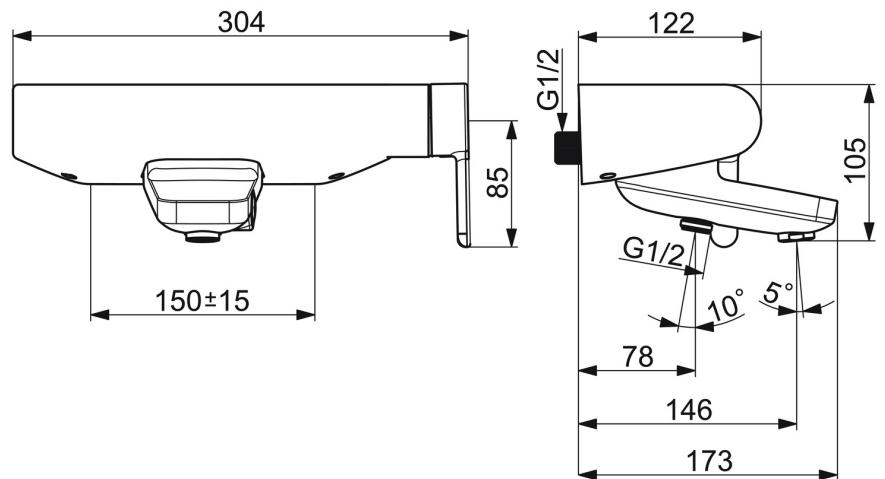

EAN: 4057304006722
static.hansa.com/51852183

De HANSADESIGNO Style bad/douchemengkraan is de perfecte keuze voor een moderne badkamer. De chrome oppervlakte zorgt voor een glanzende uitstraling. Deze wandgemonteerde kraan is eenvoudig te bedienen met één hand en heeft een zijbediening. De drukknop omstelling is geïntegreerd in de uitloop en heeft een automatische reset. De hendel met warm-koud-aanduiding maakt het gemakkelijk om de gewenste temperatuur te kiezen. Dit product is ideaal voor bad- en douchegebruik.

- Bad en douche
- Eengreeps, zijbediend
- Wandmontage
- Chrom
- CASCADE® mousseur
- Eengreeps bediend, Hendel met warm-koud-aanduiding
- Drukknop omstelling, In de uitloop geïntegreerd, Automatische reset
- Temperatuurbegrenzer, Temperatuurbegrenzer (achteraf instelbaar)
- Terugslagklep, \varnothing 40 mm keramisch binnenwerk voor debiet en temperatuur instelling
- Excentrisch kogelkoppel aansluiting
- Ingebouwde beveiliging tegen terugstromen Voor gebruik in huis (conform DIN EN 1717)

Technische gegevens

Doorstromingseigenschappen

Doorstroomhoeveelheid bij 3 bar	20.4 / 12.0 l/min
Drukverlies bij doorstroomhoeveelheid (0,2 l/s)	1.5 bar
Drukverlies bij doorstroomhoeveelheid (0,3 l/s)	3 bar

Technische eigenschappen

DN-maat	DN15
Warmwatertoever	max. +80°C
Werkdruk	0.5-10 bar
Aansluitmaat	G1/2
Inbouwbreedte	150 ± 15 mm
Projection	146 mm
Terugstroom beveiliging (EN1717)	EB
Materiaal	brass

Voorschriften