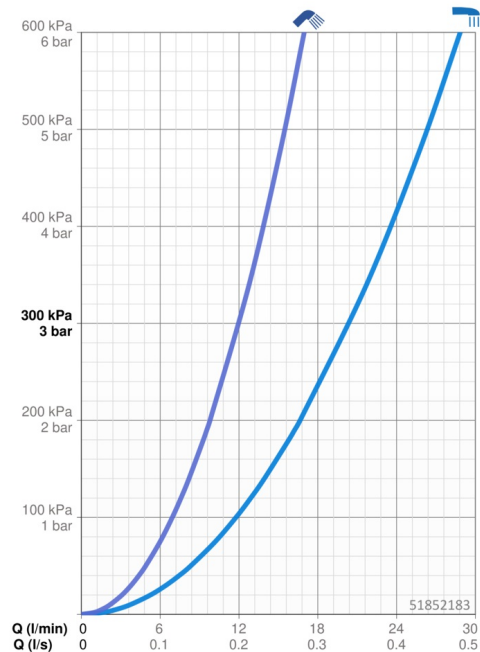

Technische gegevens

Doorstromingseigenschappen

Doorstroomhoeveelheid bij 3 bar	20.4 / 12.0 l/min
Drukverlies bij doorstroomhoeveelheid (0,2 l/s)	1.5 bar
Drukverlies bij doorstroomhoeveelheid (0,3 l/s)	3 bar

Technische eigenschappen

DN-maat	DN15
Warmwatertoever	max. +80°C
Werkdruk	0.5-10 bar
Aansluitmaat	G1/2
Inbouwbreedte	150 ± 15 mm
Projection	146 mm
Terugstroom beveiliging (EN1717)	EB
Materiaal	brass

Voorschriften

EN-norm	EN 817
Geluidsklasse	II (ISO 3822)

Toestemmingen en Verklaringen

DVGW	DW-6506DL0547
Verklaring van overeenstemming	DoC