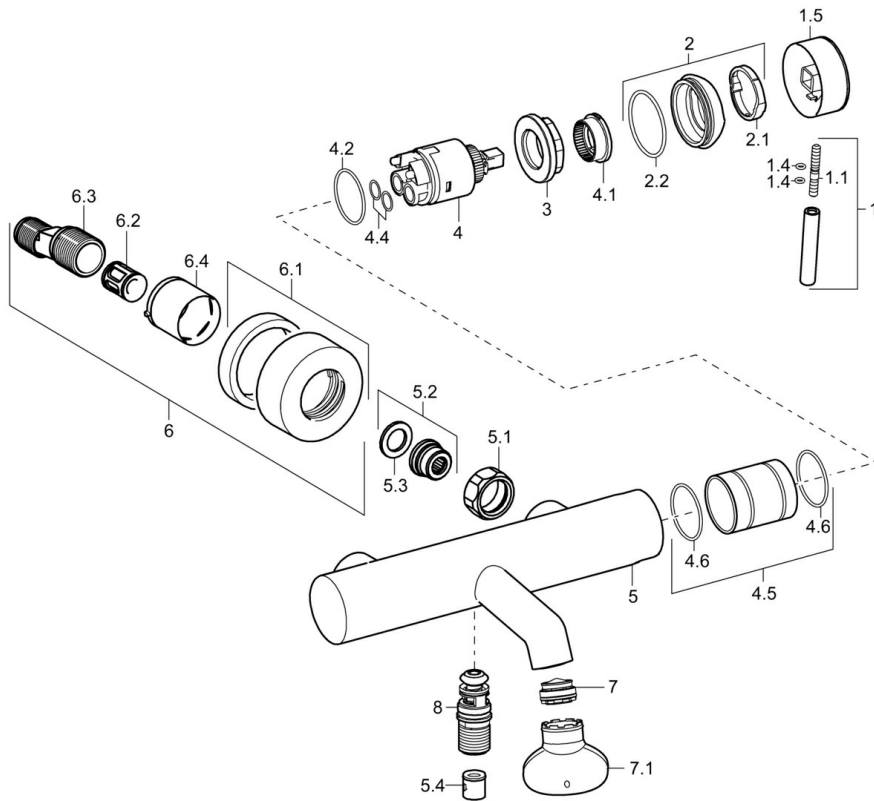

EAN: 4015474185524
static.hansa.com/51852178

- Wanne & Dusche
- Einhebelmischer, Seitenbedient
- Wandmontage
- Chrom
- CACHÉ® Strahlregler, ohne Mundstück direkt in den Armaturenauslauf geschraubt, CASCADE® Strahlregler
- Pinhebel
- Zugumsteller, Automatische Rückstellung
- Rückflussverhinderer
- S-Anschlüsse, Abdeckung(en), Schalldämpfer
- Armaturenkörper aus entzinkungsbeständigem Messing (DZR)

Technische Daten

Technische Eigenschaften

DN-Größe (Nennmaß)	DN15
Warmwasserversorgung	max. +80°C
Arbeitsdruck	0.5-10 bar
Sicherungseinrichtung (EN1717)	EB

Ersatzteile

SP51852173

	Name	Art.-Nr.
1	Hebel, L=50, M5 IG	59913335
1.1	Schraube, M5x35	59913299
1.4	O-Ring, d 3x1.5	59913100
1.5	Abdeckkappe	59913332
1.5	Abdeckkappe Weiss Ausgelaufen	59913334
1.5	Abdeckkappe Schwarz Ausgelaufen	59913333
2	Abdeckkappe	59913364
2.1	Gleitring	59913363
2.2	O-Ring, d 38x2	59913212
3	Schraube, M42x1, SW34	59913365
4	Kartusche, 3.5 Eco	59912324
4	Kartusche, 3.5 Classic	59913075
4.1	Temperatur-Anschlagring	59912325
4.2	O-Ring, d 28.24x2.62 Ausgelaufen	59912590
4.4	O-Ring, d 10.10x1.60 Ausgelaufen	59905072
4.5	Collar Ausgelaufen	59913433
4.6	Kartusche, 3.5 Classic	59913075
5.1	Anschlussmutter, G3/4, AF30	59902230
5.2	Sitz, G1/2, L, WAF10	59904618
5.3	Haltering, 23.9x15.2x2	59902689
5.4	Rückschlagventil	59905714
6.1	Rosette	59913432
6.2	Schalldämpfer	59904792
6.3	Exzenter-Anschluss, G3/4xG1/2, DN15	59910254
6.4	Abdeckhülse	59912651
7	Luftsprudler, M24x1 C	59913131
7.1	Schlüssel für Luftsprudler, M24x1	59913134
8	Umsteller, automatisch	59913101
N.I.	Schlüssel, SW30/34	59912108