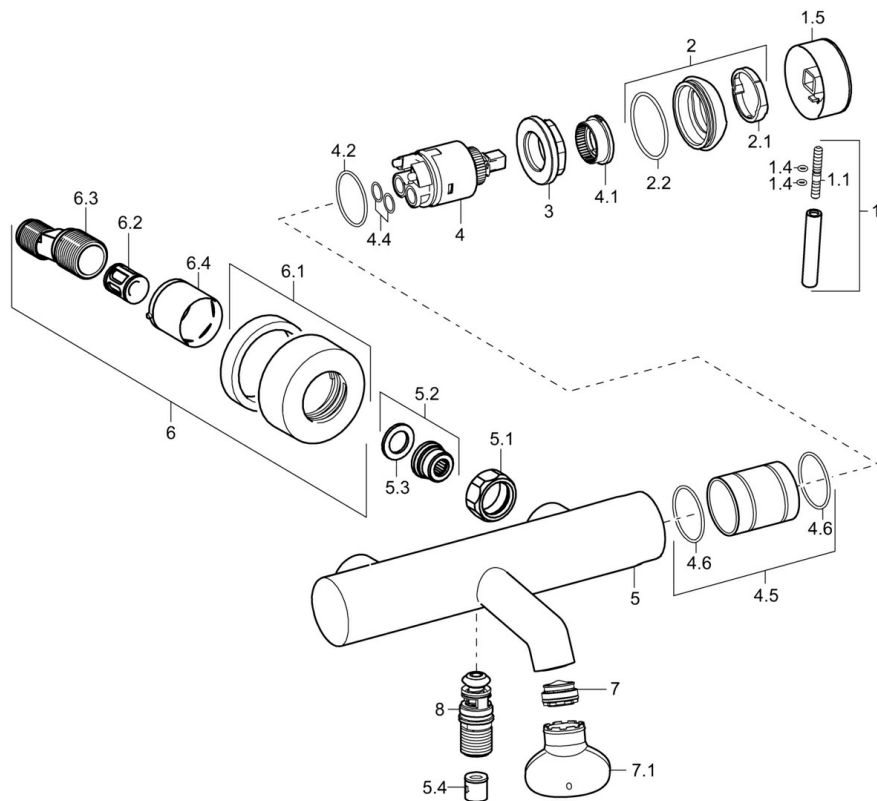

EAN: 4015474185524
static.hansa.com/51852178

- Sprcha & vana
- Jednopáková s bočním ovládním
- Montáž na zeď
- Chrom
- CACHÉ® aerátor umístěný přímo ve výtokovém rameni, CASCADE® aerátor
- Pin - ovládací páka s tyčinkou
- Tažný přepínač, Automatické vrácení přepínače do původní polohy
- Zpětný ventil (-y)
- Etážky, Krycí deska(y), Tlumiče
- Tělo baterie z mosazi DZR

Technické údaje

Technické vlastnosti

| | |
|---|-------------------|
| Velikost DN (jmenovitý rozměr) | DN15 |
| Zdroj teplé vody | max. +80°C |
| Pracovní tlak | 0.5-10 bar |
| Zabezpečení proti zpětnému toku (ČSN EN 1717) | EB |

Náhradní díly

SP51852173

| | Název | Kód |
|------|-------------------------------------|----------|
| 1 | Páka, L=50, M5 IG | 59913335 |
| 1.1 | Šroub, M5x35 | 59913299 |
| 1.4 | O-kroužek, d 3x1.5 | 59913100 |
| 1.5 | Víko | 59913332 |
| 1.5 | Víko Bílá Ukončeno | 59913334 |
| 1.5 | Víko Černá Ukončeno | 59913333 |
| 2 | Krytka | 59913364 |
| 2.1 | Kroužek | 59913363 |
| 2.2 | O-kroužek, d 38x2 | 59913212 |
| 3 | Šroub, M42x1, SW34 | 59913365 |
| 4 | Kartuše, 3.5 Eco | 59912324 |
| 4 | Kartuše, 3.5 Classic | 59913075 |
| 4.1 | Temperature adjustment limiter | 59912325 |
| 4.2 | O-kroužek, d 28.24x2.62 Ukončeno | 59912590 |
| 4.4 | O-kroužek, d 10.10x1.60 Ukončeno | 59905072 |
| 4.5 | Collar Ukončeno | 59913433 |
| 5.1 | Připojovací matice, G3/4, AF30 | 59902230 |
| 5.2 | Seat, G1/2, L, WAF10 | 59904618 |
| 5.3 | Těsnící kroužek, 23.9x15.2x2 | 59902689 |
| 5.4 | Zpětný ventil | 59905714 |
| 6.1 | Kryt příruby | 59913432 |
| 6.2 | Tlumič | 59904792 |
| 6.3 | Excentrická spojka, G3/4xG1/2, DN15 | 59910254 |
| 6.4 | Růžice | 59912651 |
| 7 | Aerator, M24x1 C | 59913131 |
| 7.1 | Klíč k aerátoru, M24x1 | 59913134 |
| 8 | Přepínač | 59913101 |
| N.I. | Klíč, SW30/34 | 59912108 |