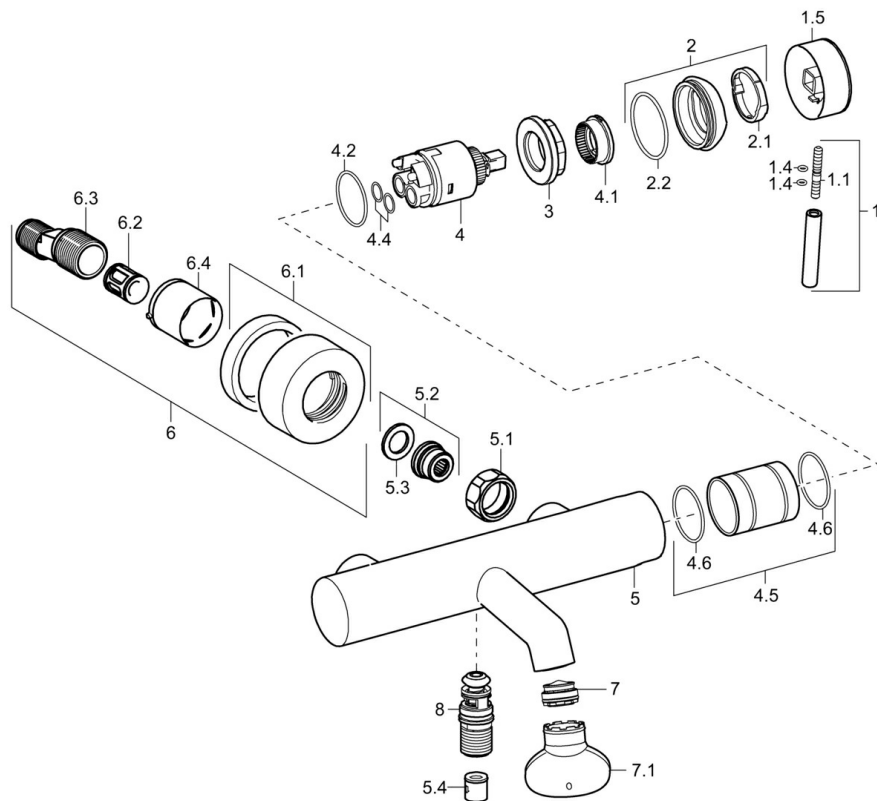

EAN: 4015474180536
static.hansa.com/51852177

- Sprcha a vaňa
- Jednopaková s bočným ovládaním
- Nástenná montáž
- Chróm
- Spätný ventil (-y)
- Tlmiče

Technické údaje

Technické vlastnosti

Dodávka teplej vody	max. +80°C
Pracovný tlak	0.5-10 bar
Spätná klapka (STN EN 1717)	EB

Náhradné diely

SP51852173

Název	Kód
1 Ovládací rukoväť, L=50, M5 IG	59913335
1.1 Skrutka, M5x35	59913299
1.4 O-krúžok, d 3x1.5	59913100
1.5 Klobúk, krytka	59913332
1.5 Klobúk, krytka Biela Ukončené	59913334
1.5 Klobúk, krytka Čierna Ukončené	59913333
2 Krytka	59913364
2.1 Trecí krúžok	59913363
2.2 O-krúžok, d 38x2	59913212
3 Skrutka, M4x1, SW34	59913365
4 Kartuš, 3.5 Eco	59912324
4 Kartuš, 3.5 Classic	59913075
4.1 Temperature adjustment limiter	59912325
4.2 O-krúžok, d 28.24x2.62 Ukončené	59912590
4.4 O-krúžok, d 10.10x1.60 Ukončené	59905072
4.5 Ukončené	59913433
5.1 Pripojovacie matice, G3/4, AF30	59902230
5.2 Seat, G1/2, L, WAF10	59904618
5.3 Tesniaci krúžok, 23.9x15.2x2	59902689
5.4 Spätný ventil	59905714
6.1 Kryt príruby	59913432
6.2 Tlmič	59904792
6.3 Excentrická spojka, G3/4xG1/2, DN15	59910254
6.4 Ružice	59912651
7 Aerátor, M24x1 C	59913131
7.1 Klúč k aerátoru, M24x1	59913134
8 Prepínač	59913101
N.I. Klúč, SW30/34	59912108