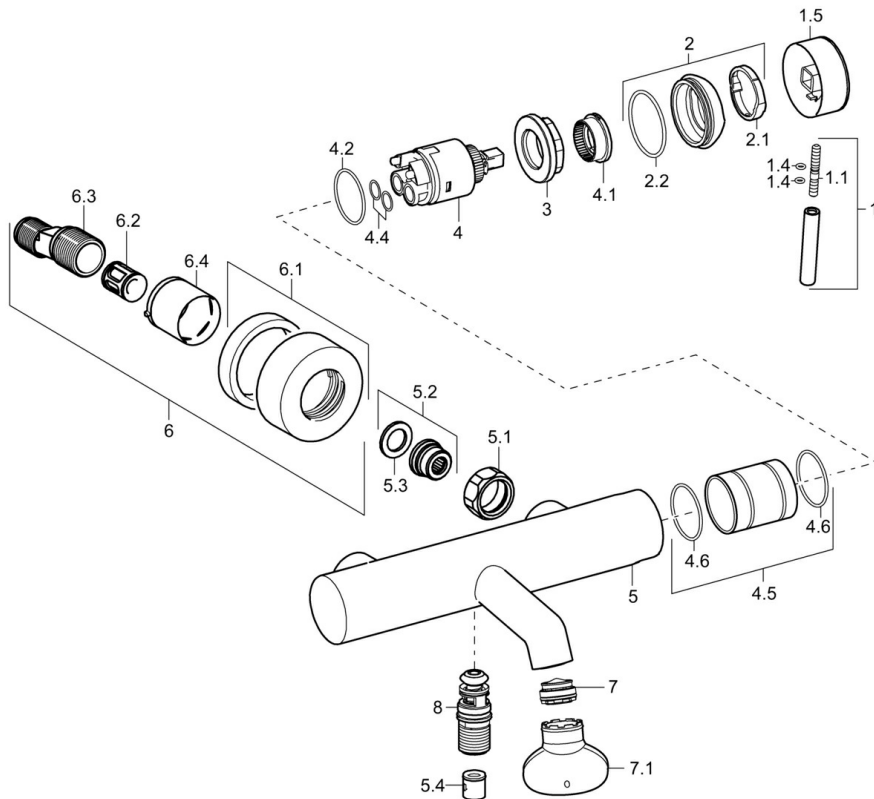

EAN: 4015474180536  
[static.hansa.com/51852177](https://static.hansa.com/51852177)

- Wanne & Dusche
- Einhebelmischer, Seitenbedient
- Wandmontage
- Chrom
- Rückflussverhinderer
- Schalldämpfer

### Technische Eigenschaften

Warmwasserversorgung	<b>max. +80°C</b>
Arbeitsdruck	<b>0.5-10 bar</b>
Sicherungseinrichtung (EN1717)	<b>EB</b>

## Ersatzteile

### SP51852173

	Name	Art.-Nr.
1	Hebel, L=50, M5 IG	59913335
1.1	Schraube, M5x35	59913299
1.4	O-Ring, d 3x1.5	59913100
1.5	Abdeckkappe	59913332
1.5	Abdeckkappe Weiss Ausgelaufen	59913334
1.5	Abdeckkappe Schwarz Ausgelaufen	59913333
2	Abdeckkappe	59913364
2.1	Gleitring	59913363
2.2	O-Ring, d 38x2	59913212
3	Schraube, M42x1, SW34	59913365
4	Kartusche, 3.5 Eco	59912324
4	Kartusche, 3.5 Classic	59913075
4.1	Temperatur-Anschlagring	59912325
4.2	O-Ring, d 28.24x2.62 Ausgelaufen	59912590
4.4	O-Ring, d 10.10x1.60 Ausgelaufen	59905072
4.5	Collar Ausgelaufen	59913433
4.6	Stopfen	59913075
5.1	Anschlussmutter, G3/4, AF30	59902230
5.2	Sitz, G1/2, L, WAF10	59904618
5.3	Haltering, 23.9x15.2x2	59902689
5.4	Rückschlagventil	59905714
6.1	Rosette	59913432
6.2	Schalldämpfer	59904792
6.3	Exzenter-Anschluss, G3/4xG1/2, DN15	59910254
6.4	Abdeckhülse	59912651
7	Luftsprudler, M24x1 C	59913131
7.1	Schlüssel für Luftsprudler, M24x1	59913134
8	Umsteller, automatisch	59913101
N.I.	Schlüssel, SW30/34	59912108