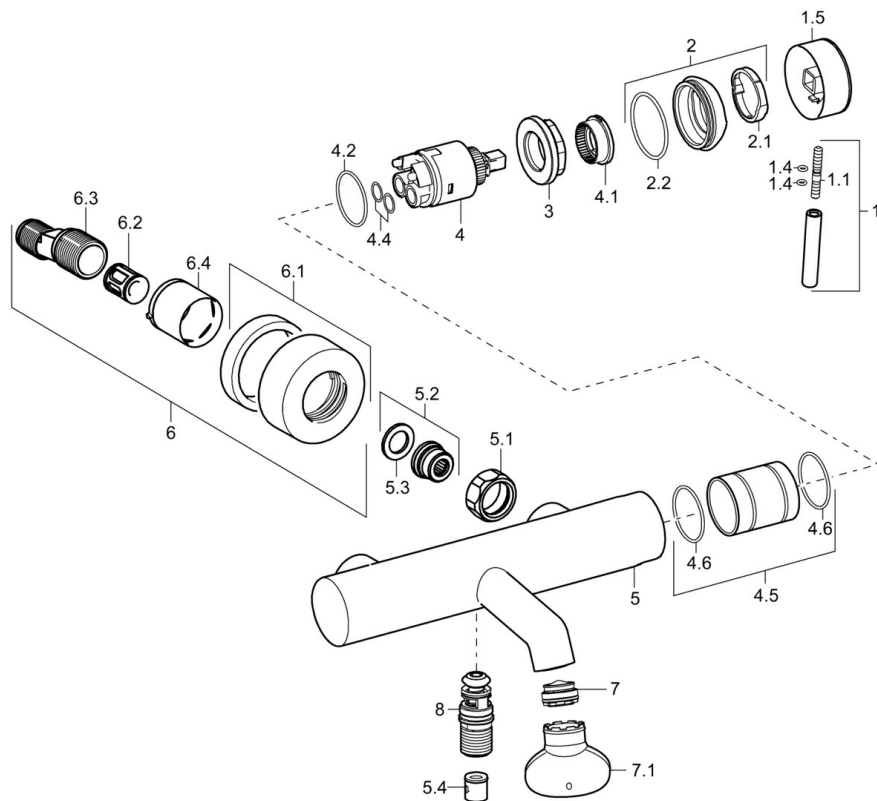

EAN: 4015474172937
static.hansa.com/51852173

- Sprcha a vaňa
- Jednopáková s bočným ovládaním
- Nástenná montáž
- Chróm
- CACHÉ® - zapustený aerátor umiestnený priamo vo výtokovom ramene, CASCADE® - aerátor
- Pin - tyčinková páka, Jedna ovládacia páka / rukoväť, Páka so symbolom teplej a studenej vody
- Ťažný prepínač, Automatické vrátenie prepínača do pôvodnej polohy
- Funkcie pre nastavenie maximálnej teploty a prietoku vody, Nastaviteľný obmedzovač teploty vody (súčasť dodávky, možnosť dodatočnej inštalácie)
- Spätný ventil (-y), ø 35 mm keramická kartuša pre ovládanie teploty a prietoku vody
- Excentrické etážky, Krycia doska (y), Tlmiče
- Telo batérie z mosadze DZR
- zabezpečené proti spätnému toku pri použití v domácnosti (podľa DIN EN 1717)

Predpisy

Norma EN **EN 817**

Náhradné diely

SP51852173

Název	Kód
1 Ovládací rukoväť, L=50, M5 IG	59913335
1.1 Skrutka, M5x35	59913299
1.4 O-krúžok, d 3x1.5	59913100
1.5 Klobúk, krytka	59913332
1.5 Klobúk, krytka Biela Ukončené	59913334
1.5 Klobúk, krytka Čierna Ukončené	59913333
2 Krytka	59913364
2.1 Trecí krúžok	59913363
2.2 O-krúžok, d 38x2	59913212
3 Skrutka, M4x21, SW34	59913365
4 Kartuš, 3.5 Eco	59912324
4 Kartuš, 3.5 Classic	59913075
4.1 Temperature adjustment limiter	59912325
4.2 O-krúžok, d 28.24x2.62 Ukončené	59912590
4.4 O-krúžok, d 10.10x1.60 Ukončené	59905072
4.5 Ukončené	59913433
5.1 Pripojovacie matice, G3/4, AF30	59902230
5.2 Seat, G1/2, L, WAF10	59904618
5.3 Tesniaci krúžok, 23.9x15.2x2	59902689
5.4 Spätný ventil	59905714
6.1 Kryt príruby	59913432
6.2 Tlmič	59904792
6.3 Excentrická spojka, G3/4xG1/2, DN15	59910254
6.4 Ružice	59912651
7 Aerátor, M24x1 C	59913131
7.1 Klúč k aerátoru, M24x1	59913134
8 Prepínač	59913101
N.I. Klúč, SW30/34	59912108