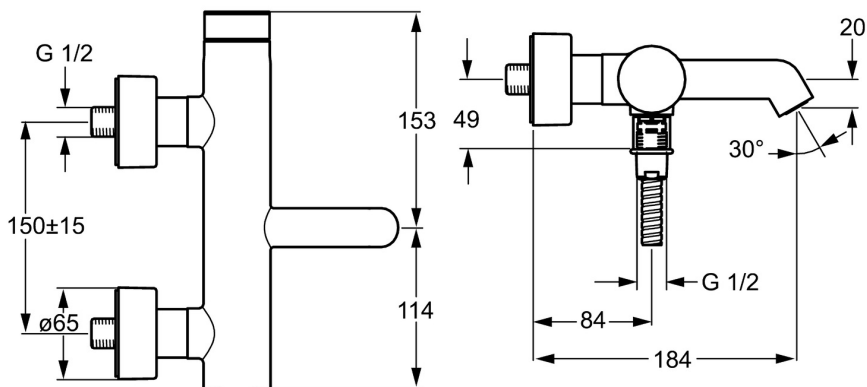

EAN: 4015474172937
static.hansa.com/51852173

- Sprcha a vaňa
- Jednopáková s bočným ovládaním
- Nástenná montáž
- Chróm
- CACHÉ® - zapustený aerátor umiestnený priamo vo výtokovom ramene, CASCADE® - aerátor
- Pin - tyčinková páka, Jedna ovládacia páka / rukoväť, Páka so symbolom teplej a studenej vody
- Ťažný prepínač, Automatické vrátenie prepínača do pôvodnej polohy
- Funkcie pre nastavenie maximálnej teploty a prietoku vody, Nastaviteľný obmedzovač teploty vody (súčasť dodávky, možnosť dodatočnej inštalácie)
- Spätný ventil (-y), ø 35 mm keramická kartuša pre ovládanie teploty a prietoku vody
- Excentrické etážky, Krycia doska (y), Tlmiče
- Telo batérie z mosadze DZR
- zabezpečené proti spätnému toku pri použití v domácnosti (podľa DIN EN 1717)

Technické údaje

Vlastnosti prietoku

Prietok pri tlaku 3 bar **20.4 / 16.2 l/min**

Technické vlastnosti

Veľkosť DN (menovitý rozmer) **DN15**
 Dodávka teplej vody **max. +80°C**
 Pracovný tlak **0.5-10 bar**
 Spojovacia veľkosť **G1/2**
 Vzdialenosť na inštaláciu **150 ± 15 mm**
 Projection **184 mm**
 Spätná klapka (STN EN 1717) **EB**
 Materiál **Mosadz**