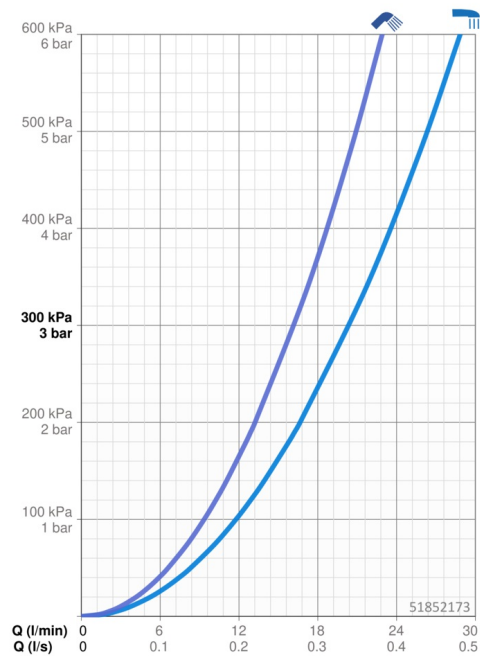

Technické údaje

Vlastnosti prietoku

Prietok pri tlaku 3 bar **20.4 / 16.2 l/min**

Technické vlastnosti

Veľkosť DN (menovitý rozmer) **DN15**
Dodávka teplej vody **max. +80°C**
Pracovný tlak **0.5-10 bar**
Spojovacia veľkosť **G1/2**
Vzdialenosť na inštaláciu **150 ± 15 mm**
Projection **184 mm**
Spätná klapka (STN EN 1717) **EB**
Materiál **Mosadz**

Predpisy

Norma EN **EN 817**