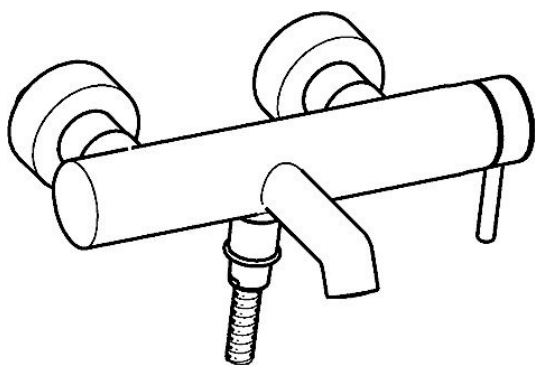

EAN: 4015474172937
static.hansa.com/51852173

- Sprcha a vaňa
- Jednopáková s bočným ovládaním
- Nástenná montáž
- Chróm
- CACHÉ® - zapustený aerátor umiestnený priamo vo výtokovom ramene, CASCADE® - aerátor
- Pin - tyčinková páka, Jedna ovládacia páka / rukoväť, Páka so symbolom teplej a studenej vody
- Ťažný prepínač, Automatické vrátenie prepínača do pôvodnej polohy
- Funkcie pre nastavenie maximálnej teploty a prietoku vody, Nastaviteľný obmedzovač teploty vody (súčasť dodávky, možnosť dodatočnej inštalácie)
- Spätný ventil (-y), ø 35 mm keramická kartuša pre ovládanie teploty a prietoku vody
- Excentrické etážky, Krycia doska (y), Tlmiče
- Telo batérie z mosadze DZR
- zabezpečené proti spätnému toku pri použití v domácnosti (podľa DIN EN 1717)

Technické údaje

Vlastnosti prietoku

Prietok pri tlaku 3 bar **20.4 / 16.2 l/min**

Technické vlastnosti

Veľkosť DN (menovitý rozmer) **DN15**
 Dodávka teplej vody **max. +80°C**
 Pracovný tlak **0.5-10 bar**
 Spojovacia veľkosť **G1/2**
 Vzdialenosť na inštaláciu **150 ± 15 mm**
 Projection **184 mm**
 Spätná klapka (STN EN 1717) **EB**
 Materiál **Mosadz**