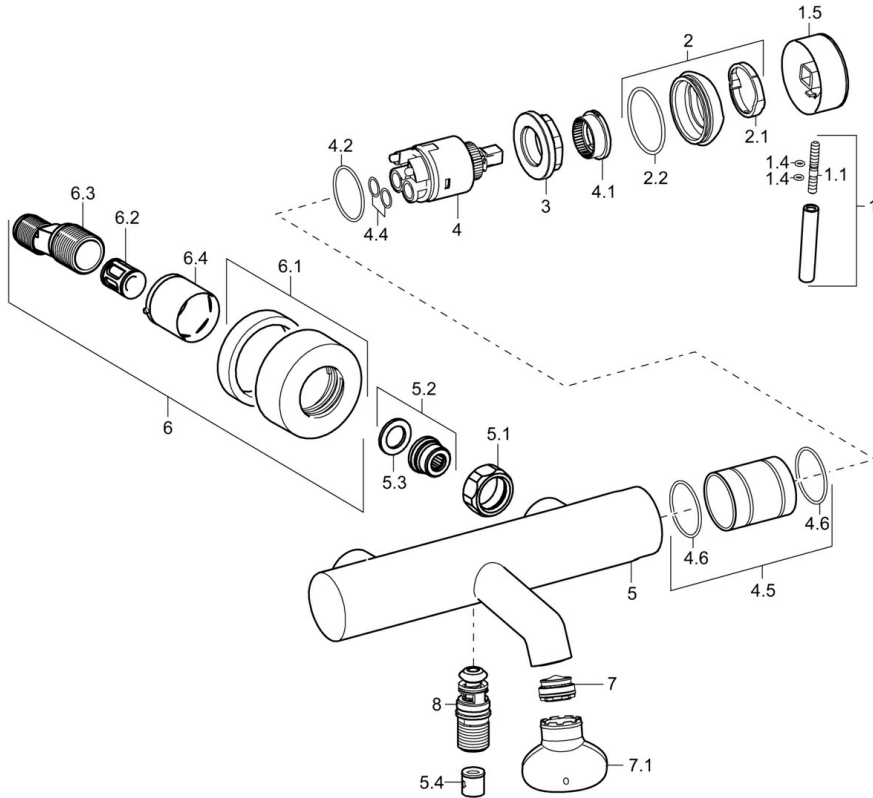

EAN: 4015474172937  
[static.hansa.com/51852173](http://static.hansa.com/51852173)

- Bad en douche
- Eengreeps, zijbediend
- Wandmontage
- Chroom
- CACHÉ® mousseur geïntegreerd in kraanhuis, CASCADE® mousseur
- Pinhendel, Eengreeps bediend, Hendel met warm-koud-aanduiding
- Trekstelling, Automatische reset
- Temperatuurbegrenzer, Temperatuurbegrenzer (achteraf instelbaar)
- Terugslagklep, ø 35 mm keramisch binnenwerk voor debiet en temperatuur instelling
- S-koppelingen met rozetten, Rozet(ten), Geluidsdemper(s)
- Kraanhuis gemaakt van DZR messing
- Ingebouwde beveiliging tegen terugstromen Voor gebruik in huis (conform DIN EN 1717)

### Technische eigenschappen

DN-maat **DN15**  
Warmwatertoevoer **max. +80°C**  
Werkdruk **0.5-10 bar**  
Aansluitmaat **G1/2**  
Inbouwbreedte **150 ± 15 mm**  
Projection **184 mm**  
Terugstroom beveiliging (EN1717) **EB**  
Materiaal **brass**

### SP51852173

	Naam	Code
1	Hendel, L=50, M5 IG	59913335
1.1	Schroef, M5x35	59913299
1.4	O-ring, d 3x1.5	59913100
1.5	Kap Chroom	59913332
1.5	Kap Wit Stopgezet	59913334
1.5	Kap Zwart Stopgezet	59913333
2	Kap Chroom	59913364
2.1	Glijring wit	59913363
2.2	O-ring, d 38x2	59913212
3	Schroef, M42x1, SW34	59913365
4	Binnenwerk, 3.5 Eco	59912324
4	Binnenwerk, 3.5 Classic	59913075
4.1	Temperature adjustment limiter	59912325
4.2	O-ring, d 28.24x2.62 Stopgezet	59912590
4.4	O-ring, d 10.10x1.60 Stopgezet	59905072
4.5	Collar Stopgezet	59913433
5.1	Aansluiting moer, G3/4, AF30	59902230
5.2	Zetel, G1/2, L, WAF10	59904618
5.3	Borgring, 23.9x15.2x2	59902689
5.4	Terugslagklep	59905714
6.1	Afdekplaat Chroom	59913432
6.2	Geluiddemper	59904792
6.3	Excentrieke aansluiting, G3/4xG1/2, DN15	59910254
6.4	Rosassen Chroom	59912651
7	Mousseur, M24x1 C	59913131
7.1	Schuimstralersleutel, M24x1	59913134
8	Omsteller Chroom	59913101
N.I.	Sleutel, SW30/34	59912108