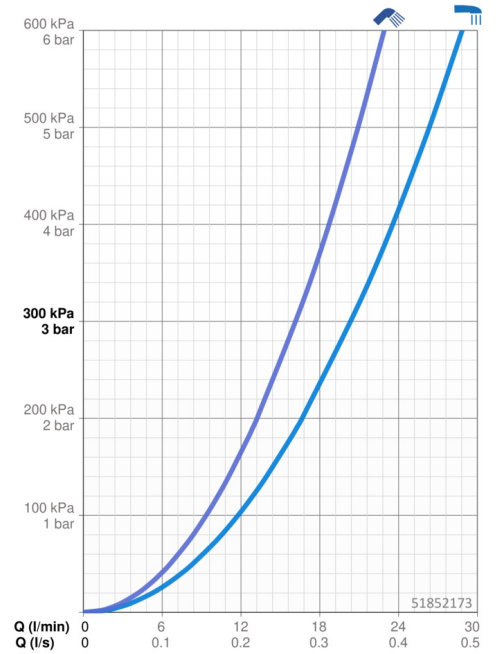

Technische gegevens

Doorstromingseigenschappen

Doorstroomhoeveelheid bij 3 bar **20.4 / 16.2 l/min**

Technische eigenschappen

DN-maat **DN15**
Warmwatertoevoer **max. +80°C**
Werkdruk **0.5-10 bar**
Aansluitmaat **G1/2**
Inbouwbreedte **150 ± 15 mm**
Projection **184 mm**
Terugstroom beveiliging (EN1717) **EB**
Materiaal **brass**

Voorschriften

EN-norm **EN 817**