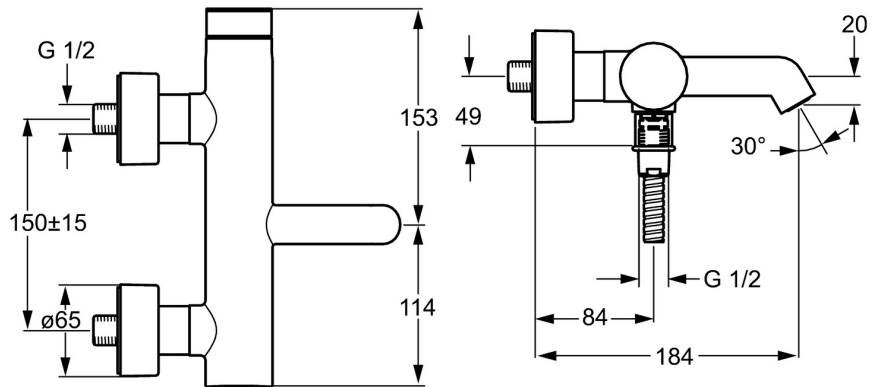

EAN: 4015474172937  
[static.hansa.com/51852173](http://static.hansa.com/51852173)

- Bad en douche
- Eengreeps, zijbediend
- Wandmontage
- Chroom
- CACHÉ® mousseur geïntegreerd in kraanhuis, CASCADE® mousseur
- Pinhendel, Eengreeps bediend, Hendel met warm-koud-aanduiding
- Trekstelling, Automatische reset
- Temperatuurbegrenzer, Temperatuurbegrenzer (achteraf instelbaar)
- Terugslagklep, ø 35 mm keramisch binnenwerk voor debiet en temperatuur instelling
- S-koppelingen met rozetten, Rozet(ten), Geluidsdemper(s)
- Kraanhuis gemaakt van DZR messing
- Ingebouwde beveiliging tegen terugstromen Voor gebruik in huis (conform DIN EN 1717)

## Technische gegevens

### Technische eigenschappen

DN-maat **DN15**  
Warmwatertoevoer **max. +80°C**  
Werkdruk **0.5-10 bar**  
Aansluitmaat **G1/2**  
Inbouwbreedte **150 ± 15 mm**  
Projection **184 mm**  
Terugstroom beveiliging (EN1717) **EB**  
Materiaal **brass**

### SP51852173

	Naam	Code
1	Hendel, L=50, M5 IG	59913335
1.1	Schroef, M5x35	59913299
1.4	O-ring, d 3x1.5	59913100
1.5	Kap Chroom	59913332
1.5	Kap Wit Stopgezet	59913334
1.5	Kap Zwart Stopgezet	59913333
2	Kap Chroom	59913364
2.1	Glijring wit	59913363
2.2	O-ring, d 38x2	59913212
3	Schroef, M42x1, SW34	59913365
4	Binnenwerk, 3.5 Eco	59912324
4	Binnenwerk, 3.5 Classic	59913075
4.1	Temperature adjustment limiter	59912325
4.2	O-ring, d 28.24x2.62 Stopgezet	59912590
4.4	O-ring, d 10.10x1.60 Stopgezet	59905072
4.5	Collar Stopgezet	59913433
5.1	Aansluiting moer, G3/4, AF30	59902230
5.2	Zetel, G1/2, L, WAF10	59904618
5.3	Borgring, 23.9x15.2x2	59902689
5.4	Terugslagklep	59905714
6.1	Afdekplaat Chroom	59913432
6.2	Geluiddemper	59904792
6.3	Excentrieke aansluiting, G3/4xG1/2, DN15	59910254
6.4	Rosassen Chroom	59912651
7	Mousseur, M24x1 C	59913131
7.1	Schuimstralersleutel, M24x1	59913134
8	Omsteller Chroom	59913101
N.I.	Sleutel, SW30/34	59912108