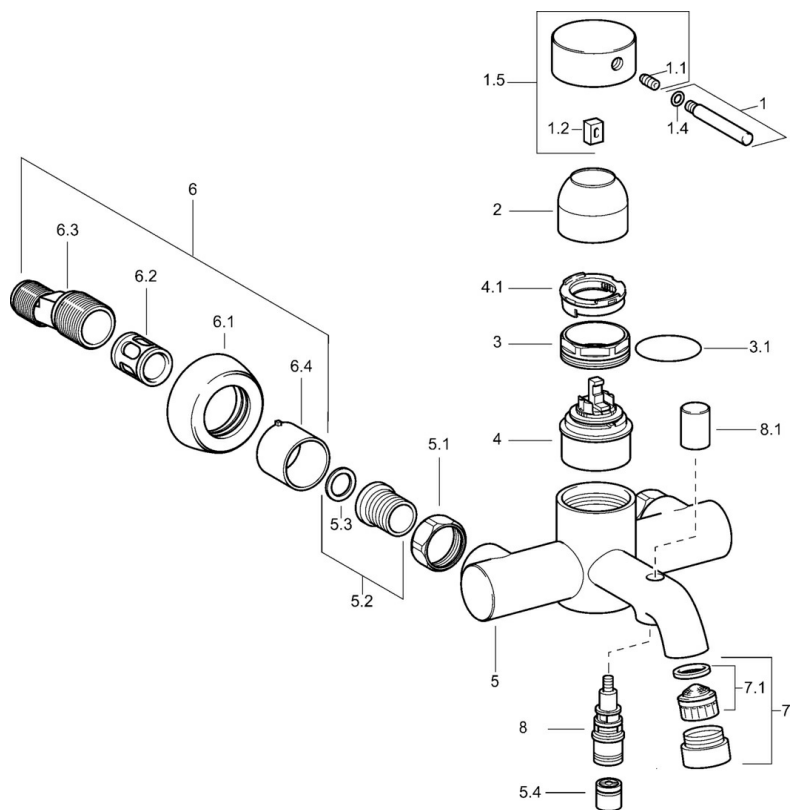

EAN: 4015474083318  
[static.hansa.com/51852101](http://static.hansa.com/51852101)

- Sprcha a vaňa
- Jednopaková
- Nástenná montáž
- Chróm
- Spätný ventil (-y)
- Tlmiče
- zabezpečené proti spätnému toku pri použití v domácnosti (podľa DIN EN 1717)

### Technické vlastnosti

Dodávka teplej vody  
 Pracovný tlak  
 Spätná klapka (STN EN 1717)

**max. +80°C**  
**0.5-10 bar**  
**EB**

### SP51852101

Název	Kód
1 Ovládací rukoväť, 60 mm Ukončené	59911882
1.1 Skrutka, M5x8, SW2,5	59904755
1.2 Klzné puzdro	59904778
1.4 O-kružok, d 6x1	59912136
1.5 Krytka Ukončené	59912143
2 Krytka Ukončené	59912753
3 Očné skrutka, M50x1, SW45	59904775
3.1 O-kružok, d 43x2,5	59911166
4 Kartuš, 4,8 eco	59904601
4.1 Hot water limiter	59904759
5.1 Pripojovacie matice, G3/4, AF30	59902230
5.2 Seat, G1/2, L, WAF10	59904618
5.3 Tesniaci krúžok, 23,9x15,2x2	59902689
5.4 Spätný ventil	59905714
6.1 Kryt príruby	59912652
6.2 Tlmič	59904792
6.3 Excentrická spojka, G3/4xG1/2, DN15	59910254
6.4 Ružice	59912651
7 Fixing part Ukončené	59912704
7.1 Aerátor, M28x1 C Ukončené	59902089
8 Prepínač	59912706
8.1 Knob Ukončené	59912705