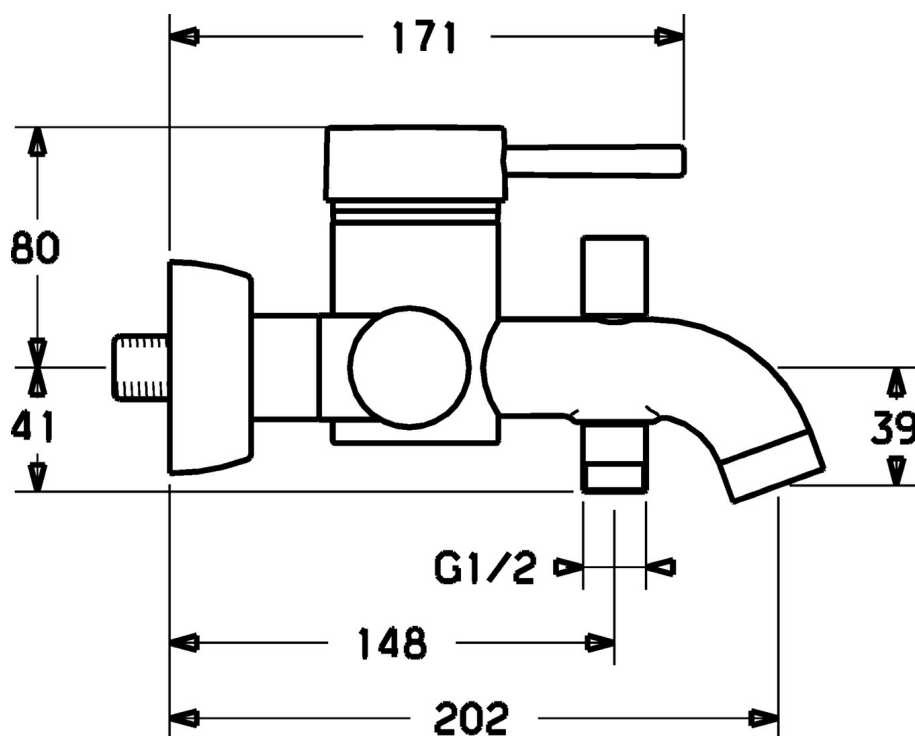

EAN: 4015474083318  
[static.hansa.com/51852101](http://static.hansa.com/51852101)

- Sprcha a vaňa
- Jednopaková
- Nástenná montáž
- Chróm
- Spätný ventil (-y)
- Tlmiče
- zabezpečené proti spätnému toku pri použití v domácnosti (podľa DIN EN 1717)

### SP51852101

Název	Kód
1 Ovládací rukoväť, 60 mm Ukončené	59911882
1.1 Skrutka, M5x8, SW2,5	59904755
1.2 Klzné puzdro	59904778
1.4 O-kružok, d 6x1	59912136
1.5 Krytka Ukončené	59912143
2 Krytka Ukončené	59912753
3 Očné skrutka, M50x1, SW45	59904775
3.1 O-kružok, d 43x2,5	59911166
4 Kartuš, 4,8 eco	59904601
4.1 Hot water limiter	59904759
5.1 Pripojovacie matice, G3/4, AF30	59902230
5.2 Seat, G1/2, L, WAF10	59904618
5.3 Tesniaci krúžok, 23,9x15,2x2	59902689
5.4 Spätný ventil	59905714
6.1 Kryt príruby	59912652
6.2 Tlmič	59904792
6.3 Excentrická spojka, G3/4xG1/2, DN15	59910254
6.4 Ružice	59912651
7 Fixing part Ukončené	59912704
7.1 Aerátor, M28x1 C Ukončené	59902089
8 Prepínač	59912706
8.1 Knob Ukončené	59912705