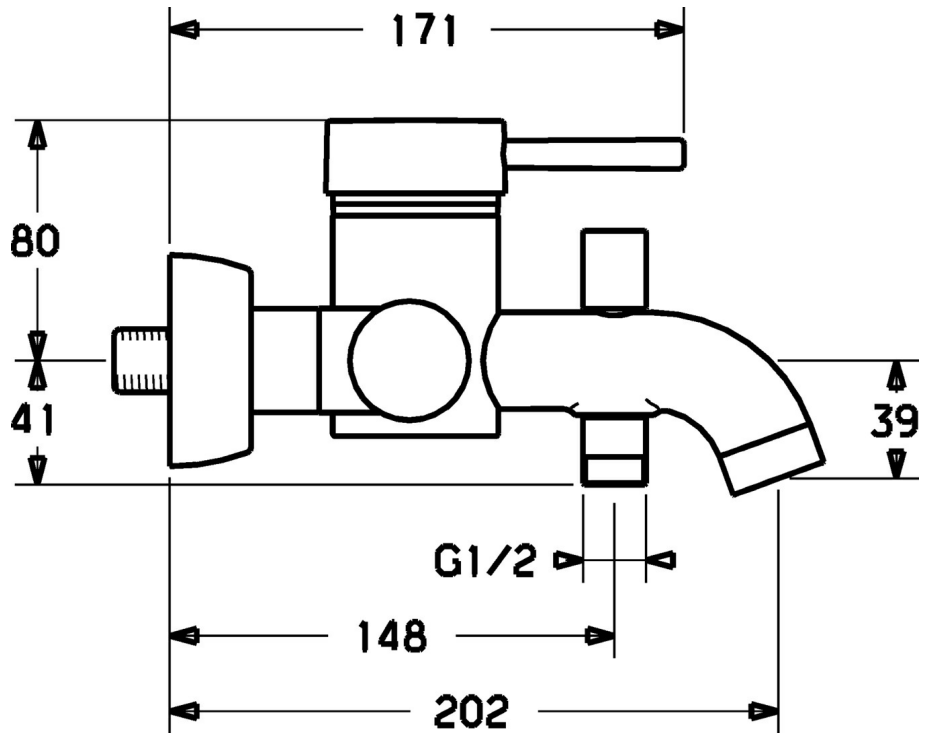

EAN: 4015474083318
static.hansa.com/51852101

- Wanne & Dusche
- Einhebelmischer
- Wandmontage
- Chrom
- Rückflussverhinderer
- Schalldämpfer
- Eigensicher gegen Rückfließen im häuslichen Gebrauch (nach DIN EN 1717)

Technische Daten

Technische Eigenschaften

Warmwasserversorgung	max. +80°C
Arbeitsdruck	0.5-10 bar
Sicherungseinrichtung (EN1717)	EB

Ersatzteile

SP51852101

	Name	Art.-Nr.
1	Hebel, 60 mm Ausgelaufen	59911882
1.1	Schraube, M5x8, SW2.5	59904755
1.2	Kunststoffadapter	59904778
1.4	O-Ring, d 6x1	59912136
1.5	Abdeckkappe Ausgelaufen	59912143
2	Abdeckung Ausgelaufen	59912753
3	Ringschraube, M50x1, SW45	59904775
3.1	O-Ring, d 43x2.5	59911166
4	Kartusche, 4.8 eco	59904601
4.1	Warmwasser Begrenzer	59904759
5.1	Anschlussmutter, G3/4, AF30	59902230
5.2	Sitz, G1/2, L, WAF10	59904618
5.3	Haltering, 23.9x15.2x2	59902689
5.4	Rückschlagventil	59905714
6.1	Rosette	59912652
6.2	Schalldämpfer	59904792
6.3	Exzenter-Anschluss, G3/4xG1/2, DN15	59910254
6.4	Abdeckhülse	59912651
7	Befestigungsteil Ausgelaufen	59912704
7.1	Luftsprudler, M28x1 C Ausgelaufen	59902089
8	Umsteller, automatisch	59912706
8.1	Knopf Ausgelaufen	59912705