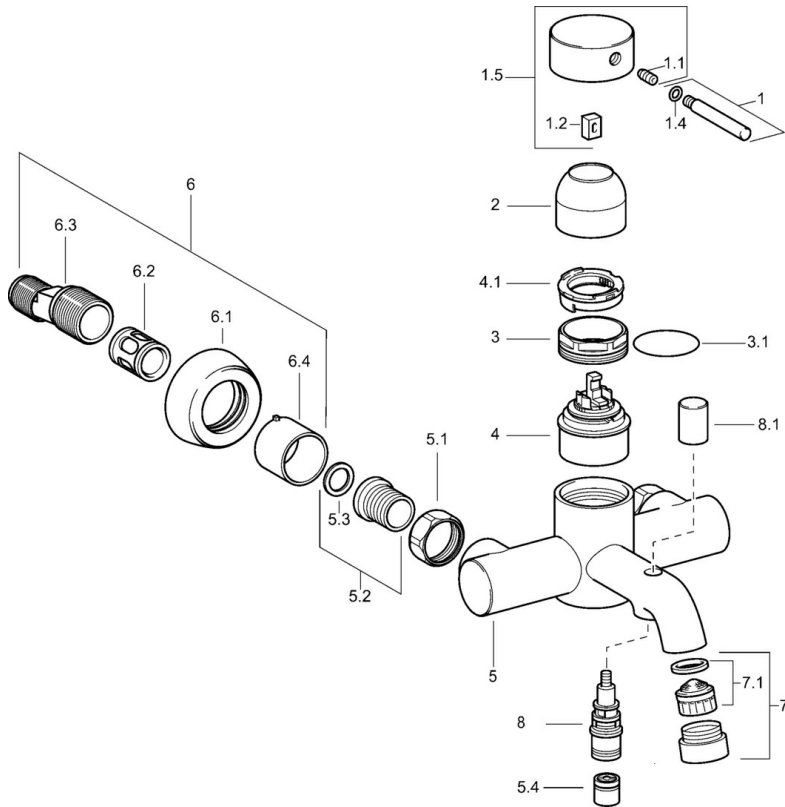

EAN: 4015474083318
static.hansa.com/51852101

- Wanne & Dusche
- Einhebelmischer
- Wandmontage
- Chrom
- Rückflussverhinderer
- Schalldämpfer
- Eigensicher gegen Rückfließen im häuslichen Gebrauch (nach DIN EN 1717)

Technische Daten

Technische Eigenschaften

Warmwasserversorgung	max. +80°C
Arbeitsdruck	0.5-10 bar
Sicherungseinrichtung (EN1717)	EB

Ersatzteile

SP51852101

	Name	Art.-Nr.
1	Hebel, 60 mm Ausgelaufen	59911882
1.1	Schraube, M5x8, SW2.5	59904755
1.2	Kunststoffadapter	59904778
1.4	O-Ring, d 6x1	59912136
1.5	Abdeckkappe Ausgelaufen	59912143
2	Abdeckung Ausgelaufen	59912753
3	Ringschraube, M50x1, SW45	59904775
3.1	O-Ring, d 43x2.5	59911166
4	Kartusche, 4.8 eco	59904601
4.1	Warmwasser Begrenzer	59904759
5.1	Anschlussmutter, G3/4, AF30	59902230
5.2	Sitz, G1/2, L, WAF10	59904618
5.3	Haltering, 23.9x15.2x2	59902689
5.4	Rückschlagventil	59905714
6.1	Rosette	59912652
6.2	Schalldämpfer	59904792
6.3	Exzenter-Anschluss, G3/4xG1/2, DN15	59910254
6.4	Abdeckhülse	59912651
7	Befestigungsteil Ausgelaufen	59912704
7.1	Luftsprudler, M28x1 C Ausgelaufen	59902089
8	Umsteller, automatisch	59912706
8.1	Knopf Ausgelaufen	59912705