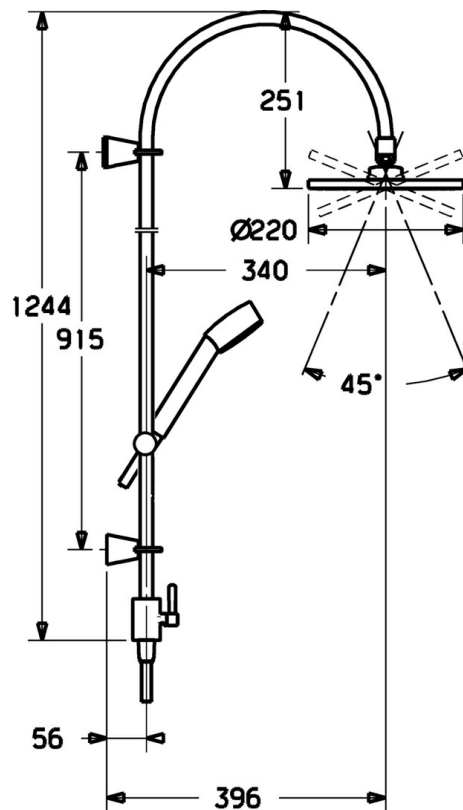

EAN: 4015474075009  
[static.hansa.com/51840100](http://static.hansa.com/51840100)

- Riešenia pre sprchy
- Nástenná montáž
- Chróm
- Spätný ventil (-y)

### Technické vlastnosti

Dodávka teplej vody	max. +65°C
Pracovný tlak	0.5-10 bar
Spätná klapka (STN EN 1717)	EB

### SP51840100

Název	Kód
1 Sprchová sada Ukončené	59912633
1.1 Tanierová sprcha, d 220 mm	59912432
1.2 O-kružok, 20x2	59912435
1.3 Tryska doska, (-2013)	59912908
2 Držiak spršky Ukončené	59912637
2.1 Upevňovací set Ukončené	59912081
2.2 Pin, M5x8 Ukončené	59912082
2.3 Vymedzovacia vložka Ukončené	59912083
2.5 Dodávka, L=5 Ukončené	59912462
3 Držiak sprchy Ukončené	59912085
4 Ručná sprcha Ukončené	51170200
4.1 Šróbenie pre pripojenie hadice, G1/2 Ukončené	59912237
4.2 Filtre	59906859
5 Sprchová hadica, L=1250	04120400
5.1 Tesniaci krúžok, d 21x12x2	59912304
5.2 Sprchová hadica, L=1000	59912631
6 Upevňovací set Ukončené	51900900
7 Prepínač Ukončené	59912634
7.1 Ovládacia rukoväť, 60 mm Ukončené	59911882
7.2 O-kružok, d 6x1	59912136
7.3 O-kružok, d 16x2	59906703
7.5 Závit bradavky, G1/2xM18x1	59911384
7.6 Spätný ventil	59905714
7.7 O-kružok, 17x4 Ukončené	59912636
7.8 Skrutka, M5x8, SW2.5	59904755
7.9 Skrutka Ukončené	59912635
N.I. Pripojovacie šróbenie, G1/2, M24x1	59913137