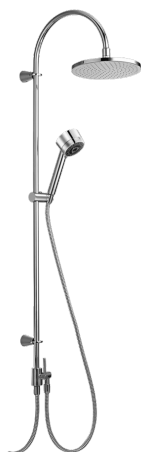

EAN: 4015474075009  
[static.hansa.com/51840100](http://static.hansa.com/51840100)

- Riešenia pre sprchy
- Nástenná montáž
- Chróm
- Spätný ventil (-y)

### Technické vlastnosti

Dodávka teplej vody	max. +65°C
Pracovný tlak	0.5-10 bar
Spätná klapka (STN EN 1717)	EB

### SP51840100

Název	Kód
1 Sprchová sada Ukončené	59912633
1.1 Tanierová sprcha, d 220 mm	59912432
1.2 O-kružok, 20x2	59912435
1.3 Tryska doska, (-2013)	59912908
2 Držiak spršky Ukončené	59912637
2.1 Upevňovací set Ukončené	59912081
2.2 Pin, M5x8 Ukončené	59912082
2.3 Vymedzovacia vložka Ukončené	59912083
2.5 Dodávka, L=5 Ukončené	59912462
3 Držiak sprchy Ukončené	59912085
4 Ručná sprcha Ukončené	51170200
4.1 Šróbenie pre pripojenie hadice, G1/2 Ukončené	59912237
4.2 Filtre	59906859
5 Sprchová hadica, L=1250	04120400
5.1 Tesniaci krúžok, d 21x12x2	59912304
5.2 Sprchová hadica, L=1000	59912631
6 Upevňovací set Ukončené	51900900
7 Prepínač Ukončené	59912634
7.1 Ovládacia rukoväť, 60 mm Ukončené	59911882
7.2 O-kružok, d 6x1	59912136
7.3 O-kružok, d 16x2	59906703
7.5 Závit bradavky, G1/2xM18x1	59911384
7.6 Spätný ventil	59905714
7.7 O-kružok, 17x4 Ukončené	59912636
7.8 Skrutka, M5x8, SW2.5	59904755
7.9 Skrutka Ukončené	59912635
N.I. Pripojovacie šróbenie, G1/2, M24x1	59913137