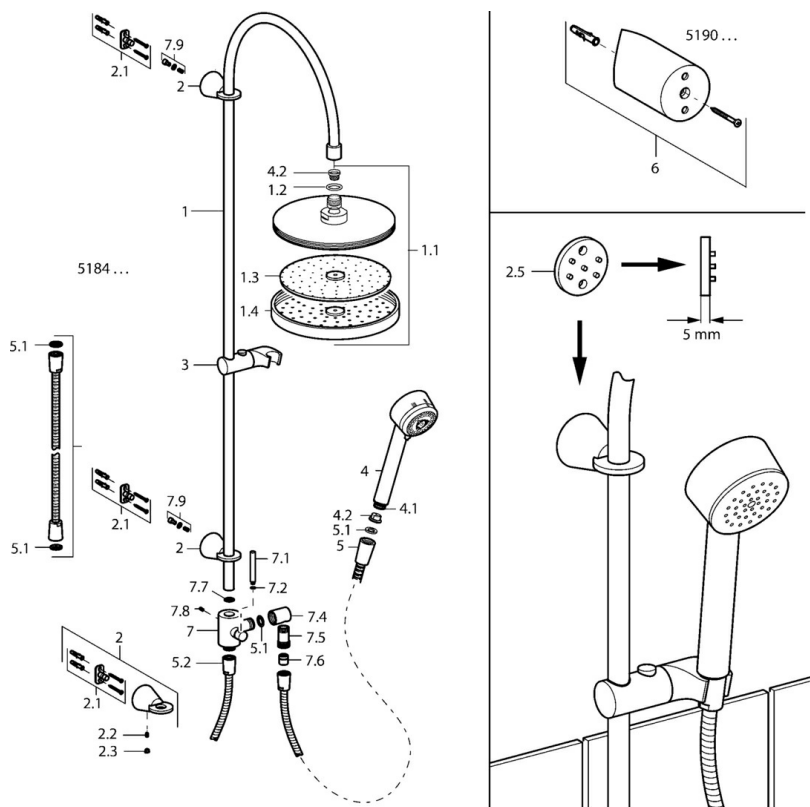

EAN: 4015474075009  
[static.hansa.com/51840100](http://static.hansa.com/51840100)

- Riešenia pre sprchy
- Nástenná montáž
- Chróm
- Spätný ventil (-y)

### Technické vlastnosti

Dodávka teplej vody	max. +65°C
Pracovný tlak	0.5-10 bar
Spätná klapka (STN EN 1717)	EB

### SP51840100

Název	Kód
1 Sprchová sada Ukončené	59912633
1.1 Tanierová sprcha, d 220 mm	59912432
1.2 O-kružok, 20x2	59912435
1.3 Tryska doska, (-2013)	59912908
2 Držiak spršky Ukončené	59912637
2.1 Upevňovací set Ukončené	59912081
2.2 Pin, M5x8 Ukončené	59912082
2.3 Vymedzovacia vložka Ukončené	59912083
2.5 Dodávka, L=5 Ukončené	59912462
3 Držiak sprchy Ukončené	59912085
4 Ručná sprcha Ukončené	51170200
4.1 Šróbenie pre pripojenie hadice, G1/2 Ukončené	59912237
4.2 Filtre	59906859
5 Sprchová hadica, L=1250	04120400
5.1 Tesniaci krúžok, d 21x12x2	59912304
5.2 Sprchová hadica, L=1000	59912631
6 Upevňovací set Ukončené	51900900
7 Prepínač Ukončené	59912634
7.1 Ovládacia rukoväť, 60 mm Ukončené	59911882
7.2 O-kružok, d 6x1	59912136
7.3 O-kružok, d 16x2	59906703
7.5 Závit bradavky, G1/2xM18x1	59911384
7.6 Spätný ventil	59905714
7.7 O-kružok, 17x4 Ukončené	59912636
7.8 Skrutka, M5x8, SW2.5	59904755
7.9 Skrutka Ukončené	59912635
N.I. Pripojovacie šróbenie, G1/2, M24x1	59913137