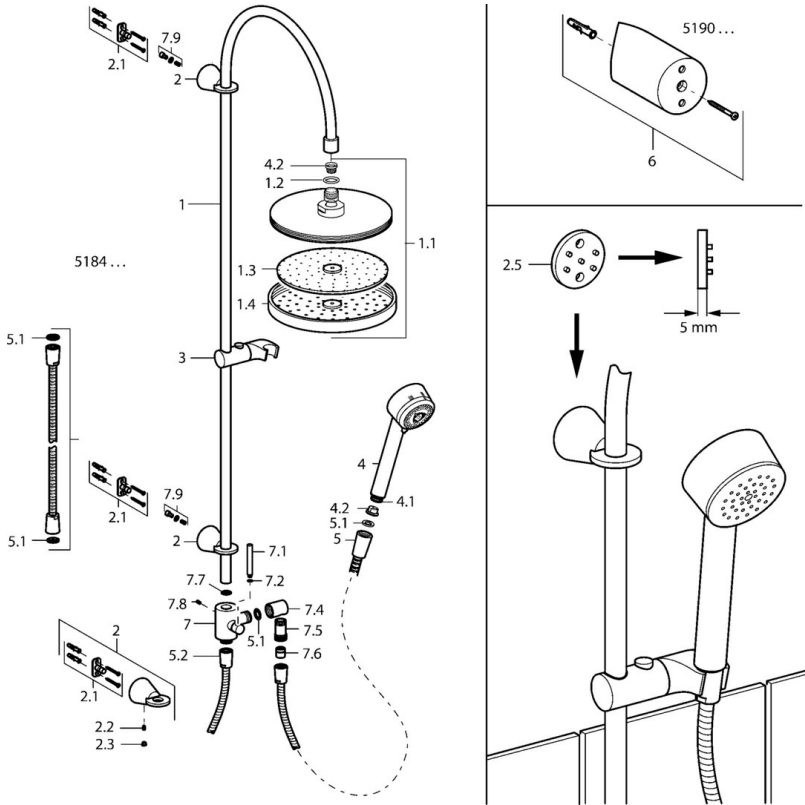

EAN: 4015474075009
static.hansa.com/51840100

- Douche oplossingen
- Wandmontage
- Chroom
- Terugslagklep

Technische gegevens

Technische eigenschappen

Warmwatertoevoer	max. +65°C
Werkdruk	0.5-10 bar
Terugstroom beveiliging (EN1717)	EB

Reserveonderdelen

SP51840100

Naam	Code	
1	Glijstang Chrom Stopgezet	59912633
1.1	Hoofddouche, d 220 mm Chrom	59912432
1.2	O-ring, 20x2	59912435
1.3	Sproeikop, (-2013)	59912908
2	Muurhanger Stopgezet	59912637
2.1	Bevestigingsset Stopgezet	59912081
2.2	Pin, M5x8 Stopgezet	59912082
2.3	Binnendeel temperatuurhendel Chrom Stopgezet	59912083
2.5	Toevoer, L=5 Chrom Stopgezet	59912462
3	Douchehouder Chrom Stopgezet	59912085
4	Handdouche Chrom Stopgezet	51170200
4.1	Koppelstuk flexibel, G1/2 Stopgezet	59912237
4.2	Filter sproeier	59906859
5	Doucheslang, L=1250 Chrom	04120400
5.1	Afdichtring, d 21x12x2	59912304
5.2	Doucheslang, L=1000	59912631
6	Bevestigingsset Stopgezet	51900900
7	Omsteller Stopgezet	59912634
7.1	Hendel, 60 mm Chrom Stopgezet	59911882
7.2	O-ring, d 6x1	59912136
7.3	O-ring, d 16x2	59906703
7.5	Schroefdraad tepel, G1/2xM18x1	59911384
7.6	Terugslagklep	59905714
7.7	O-ring, 17x4 Stopgezet	59912636
7.8	Schroef, M5x8, SW2.5	59904755
7.9	Schroef Stopgezet	59912635
N.I.	Aansluitnippel, G1/2, M24x1 Chrom	59913137