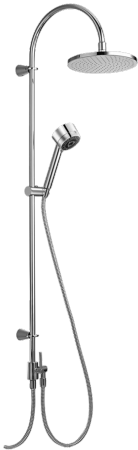

EAN: 4015474075009
static.hansa.com/51840100

- Douche oplossingen
- Wandmontage
- Chroom
- Terugslagklep

Technische gegevens

Technische eigenschappen

Warmwatertoevoer	max. +65°C
Werkdruk	0.5-10 bar
Terugstroom beveiliging (EN1717)	EB

Reserveonderdelen

SP51840100

Naam	Code	
1	Glijstang Chrom Stopgezet	59912633
1.1	Hoofddouche, d 220 mm Chrom	59912432
1.2	O-ring, 20x2	59912435
1.3	Sproeikop, (-2013)	59912908
2	Muurhanger Stopgezet	59912637
2.1	Bevestigingsset Stopgezet	59912081
2.2	Pin, M5x8 Stopgezet	59912082
2.3	Binnendeel temperatuurhendel Chrom Stopgezet	59912083
2.5	Toevoer, L=5 Chrom Stopgezet	59912462
3	Douchehouder Chrom Stopgezet	59912085
4	Handdouche Chrom Stopgezet	51170200
4.1	Koppelstuk flexibel, G1/2 Stopgezet	59912237
4.2	Filter sproeier	59906859
5	Doucheslang, L=1250 Chrom	04120400
5.1	Afdichtring, d 21x12x2	59912304
5.2	Doucheslang, L=1000	59912631
6	Bevestigingsset Stopgezet	51900900
7	Omsteller Stopgezet	59912634
7.1	Hendel, 60 mm Chrom Stopgezet	59911882
7.2	O-ring, d 6x1	59912136
7.3	O-ring, d 16x2	59906703
7.5	Schroefdraad tepel, G1/2xM18x1	59911384
7.6	Terugslagklep	59905714
7.7	O-ring, 17x4 Stopgezet	59912636
7.8	Schroef, M5x8, SW2.5	59904755
7.9	Schroef Stopgezet	59912635
N.I.	Aansluitnippel, G1/2, M24x1 Chrom	59913137