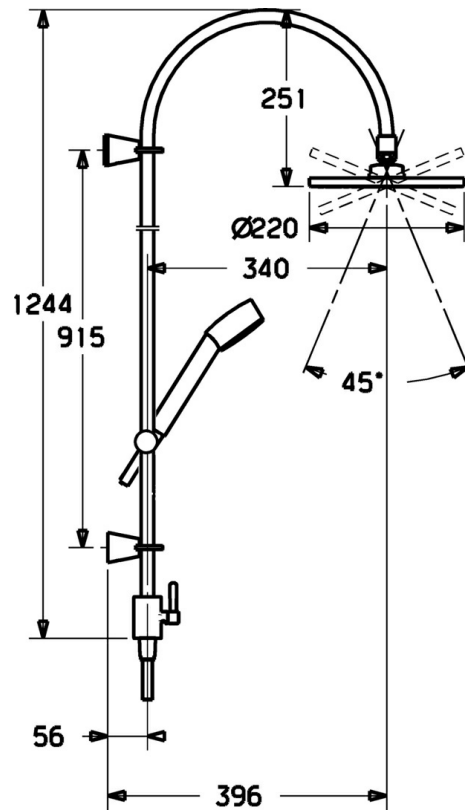

EAN: 4015474075009
static.hansa.com/51840100

- Douche oplossingen
- Wandmontage
- Chroom
- Terugslagklep

Technische gegevens

Technische eigenschappen

Warmwatertoevoer	max. +65°C
Werkdruk	0.5-10 bar
Terugstroom beveiliging (EN1717)	EB

Reserveonderdelen

SP51840100

Naam	Code	
1	Glijstang Chrom Stopgezet	59912633
1.1	Hoofddouche, d 220 mm Chrom	59912432
1.2	O-ring, 20x2	59912435
1.3	Sproeikop, (-2013)	59912908
2	Muurhanger Stopgezet	59912637
2.1	Bevestigingsset Stopgezet	59912081
2.2	Pin, M5x8 Stopgezet	59912082
2.3	Binnendeel temperatuurhendel Chrom Stopgezet	59912083
2.5	Toevoer, L=5 Chrom Stopgezet	59912462
3	Douchehouder Chrom Stopgezet	59912085
4	Handdouche Chrom Stopgezet	51170200
4.1	Koppelstuk flexibel, G1/2 Stopgezet	59912237
4.2	Filter sproeier	59906859
5	Doucheslang, L=1250 Chrom	04120400
5.1	Afdichtring, d 21x12x2	59912304
5.2	Doucheslang, L=1000	59912631
6	Bevestigingsset Stopgezet	51900900
7	Omsteller Stopgezet	59912634
7.1	Hendel, 60 mm Chrom Stopgezet	59911882
7.2	O-ring, d 6x1	59912136
7.3	O-ring, d 16x2	59906703
7.5	Schroefdraad tepel, G1/2xM18x1	59911384
7.6	Terugslagklep	59905714
7.7	O-ring, 17x4 Stopgezet	59912636
7.8	Schroef, M5x8, SW2.5	59904755
7.9	Schroef Stopgezet	59912635
N.I.	Aansluitnippel, G1/2, M24x1 Chrom	59913137