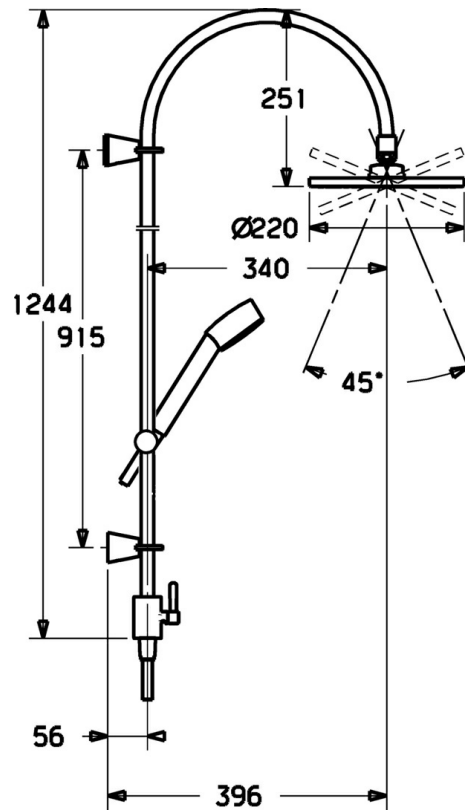

EAN: 4015474075009  
[static.hansa.com/51840100](https://static.hansa.com/51840100)

- Dusche
- Wandmontage
- Chrom
- Rückflussverhinderer

### Technische Eigenschaften

Warmwasserversorgung	<b>max. +65°C</b>
Arbeitsdruck	<b>0.5-10 bar</b>
Sicherungseinrichtung (EN1717)	<b>EB</b>

### SP51840100

	Name	Art.-Nr.
1	Wandstange Ausgelaufen	59912633
1.1	Kopfbrause, d 220 mm	59912432
1.2	O-Ring, 20x2	59912435
1.3	Düsenplatte, (-2013)	59912908
2	Wandhalter Ausgelaufen	59912637
2.1	Befestigungssatz Ausgelaufen	59912081
2.2	Stift, M5x8 Ausgelaufen	59912082
2.3	Abdeckstopfen Ausgelaufen	59912083
2.5	Zubehörteil, L=5 Ausgelaufen	59912462
3	Halter Handbrause Ausgelaufen	59912085
4	Handbrause Ausgelaufen	51170200
4.1	Schlauchanschluß, G1/2 Ausgelaufen	59912237
4.2	Sieb	59906859
5	Schlauch, L=1250	04120400
5.1	Dichtungsring, d 21x12x2	59912304
5.2	Schlauch, L=1000	59912631
6	Befestigungssatz Ausgelaufen	51900900
7	Umsteller, automatisch Ausgelaufen	59912634
7.1	Hebel, 60 mm Ausgelaufen	59911882
7.2	O-Ring, d 6x1	59912136
7.3	O-Ring, d 16x2	59906703
7.5	Gewindenippel, G1/2xM18x1	59911384
7.6	Rückschlagventil	59905714
7.7	O-Ring, 17x4 Ausgelaufen	59912636
7.8	Schraube, M5x8, SW2.5	59904755
7.9	Schraube Ausgelaufen	59912635
N.I.	Anschlussnippel, G1/2, M24x1	59913137