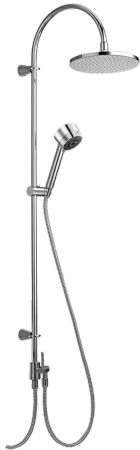

EAN: 4015474075009  
[static.hansa.com/51840100](https://static.hansa.com/51840100)

- Dusche
- Wandmontage
- Chrom
- Rückflussverhinderer

### Technische Eigenschaften

Warmwasserversorgung	<b>max. +65°C</b>
Arbeitsdruck	<b>0.5-10 bar</b>
Sicherungseinrichtung (EN1717)	<b>EB</b>

### SP51840100

	Name	Art.-Nr.
1	Wandstange Ausgelaufen	59912633
1.1	Kopfbrause, d 220 mm	59912432
1.2	O-Ring, 20x2	59912435
1.3	Düsenplatte, (-2013)	59912908
2	Wandhalter Ausgelaufen	59912637
2.1	Befestigungssatz Ausgelaufen	59912081
2.2	Stift, M5x8 Ausgelaufen	59912082
2.3	Abdeckstopfen Ausgelaufen	59912083
2.5	Zubehörteil, L=5 Ausgelaufen	59912462
3	Halter Handbrause Ausgelaufen	59912085
4	Handbrause Ausgelaufen	51170200
4.1	Schlauchanschluß, G1/2 Ausgelaufen	59912237
4.2	Sieb	59906859
5	Schlauch, L=1250	04120400
5.1	Dichtungsring, d 21x12x2	59912304
5.2	Schlauch, L=1000	59912631
6	Befestigungssatz Ausgelaufen	51900900
7	Umsteller, automatisch Ausgelaufen	59912634
7.1	Hebel, 60 mm Ausgelaufen	59911882
7.2	O-Ring, d 6x1	59912136
7.3	O-Ring, d 16x2	59906703
7.5	Gewindenippel, G1/2xM18x1	59911384
7.6	Rückschlagventil	59905714
7.7	O-Ring, 17x4 Ausgelaufen	59912636
7.8	Schraube, M5x8, SW2.5	59904755
7.9	Schraube Ausgelaufen	59912635
N.I.	Anschlussnippel, G1/2, M24x1	59913137