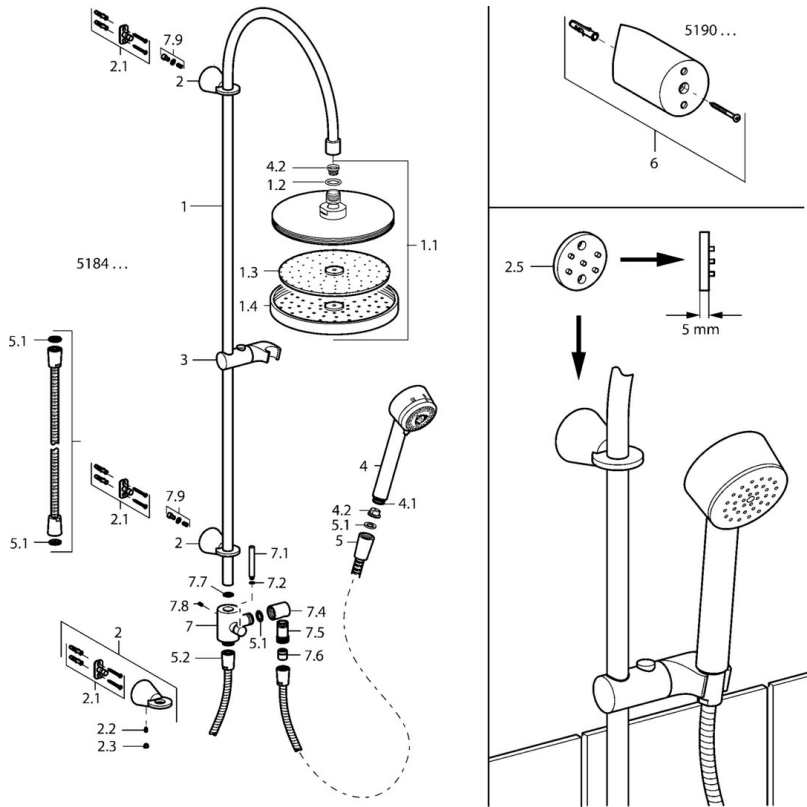

EAN: 4015474075009  
[static.hansa.com/51840100](https://static.hansa.com/51840100)

- Dusche
- Wandmontage
- Chrom
- Rückflussverhinderer

### Technische Eigenschaften

Warmwasserversorgung	<b>max. +65°C</b>
Arbeitsdruck	<b>0.5-10 bar</b>
Sicherungseinrichtung (EN1717)	<b>EB</b>

## Ersatzteile

### SP51840100

	Name	Art.-Nr.
1	Wandstange Ausgelaufen	59912633
1.1	Kopfbrause, d 220 mm	59912432
1.2	O-Ring, 20x2	59912435
1.3	Düsenplatte, (-2013)	59912908
2	Wandhalter Ausgelaufen	59912637
2.1	Befestigungssatz Ausgelaufen	59912081
2.2	Stift, M5x8 Ausgelaufen	59912082
2.3	Abdeckstopfen Ausgelaufen	59912083
2.5	Zubehörteil, L=5 Ausgelaufen	59912462
3	Halter Handbrause Ausgelaufen	59912085
4	Handbrause Ausgelaufen	51170200
4.1	Schlauchanschluß, G1/2 Ausgelaufen	59912237
4.2	Sieb	59906859
5	Schlauch, L=1250	04120400
5.1	Dichtungsring, d 21x12x2	59912304
5.2	Schlauch, L=1000	59912631
6	Befestigungssatz Ausgelaufen	51900900
7	Umsteller, automatisch Ausgelaufen	59912634
7.1	Hebel, 60 mm Ausgelaufen	59911882
7.2	O-Ring, d 6x1	59912136
7.3	O-Ring, d 16x2	59906703
7.5	Gewindenippel, G1/2xM18x1	59911384
7.6	Rückschlagventil	59905714
7.7	O-Ring, 17x4 Ausgelaufen	59912636
7.8	Schraube, M5x8, SW2.5	59904755
7.9	Schraube Ausgelaufen	59912635
N.I.	Anschlussnippel, G1/2, M24x1	59913137